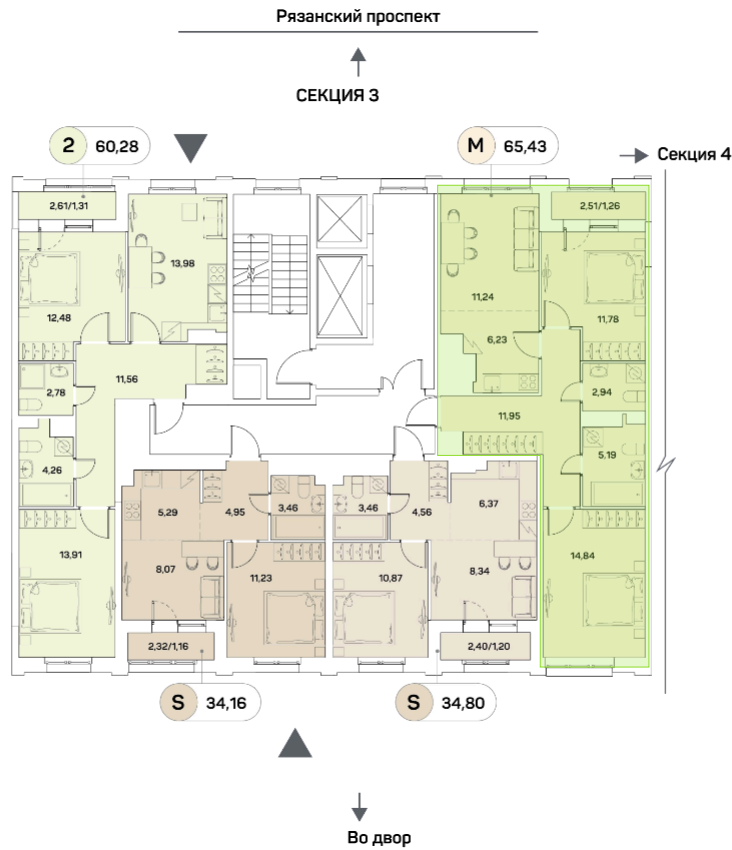

ЖК "Аквилон Beside 2.0 (Аквилон Бисайд 2.0)"

Номер 345

Квартира 3-комнатная 65,43 м²

Скидка

White Box

Вид на улицу и двор

С лоджией

Корпус	1 корпус 2 очередь	Секция	3
Этаж	11	Сдача	2 кв. 2027

27 525 267 руб

20 643 950 руб

Отсканируйте QR-код
и смотрите на сайте
akvilon-beside.ru

На этаже 11

Квартира 3-комнатная 65,43 м²

Генплан, 1 корпус 2 очередь