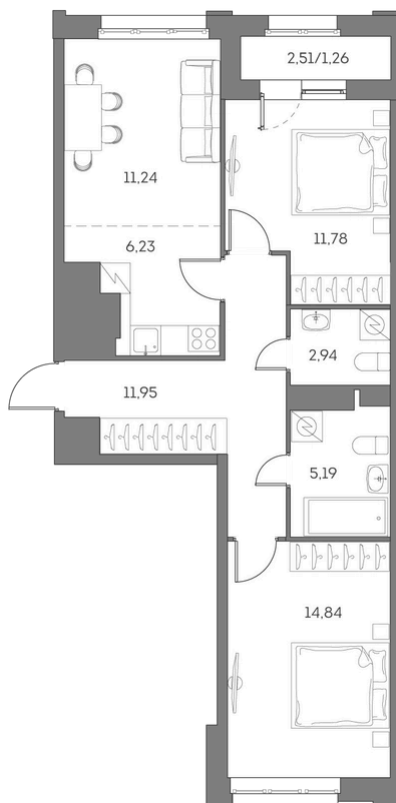

ЖК "Аквилон Beside 2.0 (Аквилон Бисайд 2.0)"

Номер 345

Квартира 3-комнатная 65,43 м²

Скидка

White Box

Вид на улицу и двор

С лоджией

Корпус	1 корпус 2 очередь	Секция	3
Этаж	11	Сдача	2 кв. 2027

27 525 267 руб

20 643 950 руб

Отсканируйте QR-код
и смотрите на сайте
akvilon-beside.ru

На этаже 11

Квартира 3-комнатная 65,43 м²

Генплан, 1 корпус 2 очередь