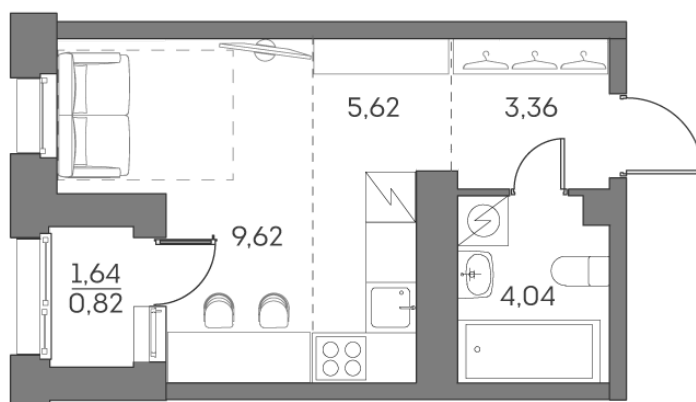

Номер: 194

Студия 23.46 м²

Отсканируйте QR-код и
смотрите на сайте akvilon-
beside.ru

~~14 533 313 руб.~~

10 899 985 руб.

Скидка

Скидка

White Box

На улицу

С лоджией

Корпус

1 корпус 2 очередь

Этаж

19

Секция

1