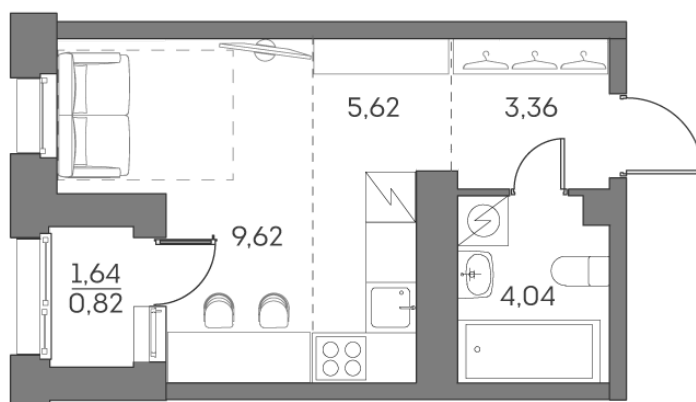

Номер: 194

Студия 23.46 м²

Отсканируйте QR-код и
смотрите на сайте akvilon-
beside.ru

~~14 289 329 руб.~~

10 716 997 руб.

Скидка

White Box

На улицу

С лоджией

Корпус

1 корпус 2 очередь

Этаж

19

Секция

1

Сдача

2 кв. 2027

26.12.2024, 10:15

Не является публичной офертой, цена может быть скорректирована. Информация взята с сайта «akvilon-beside.ru»

На этаже 19

Студия 23.46 м²

26.12.2024, 10:15

Не является публичной офертой, цена может быть скорректирована. Информация взята с сайта «akvilon-beside.ru»

На генплане 1 корпус 2 очередь

Студия 23.46 м²

26.12.2024, 10:15

Не является публичной офертой, цена может быть скорректирована. Информация взята с сайта «akvilon-beside.ru»