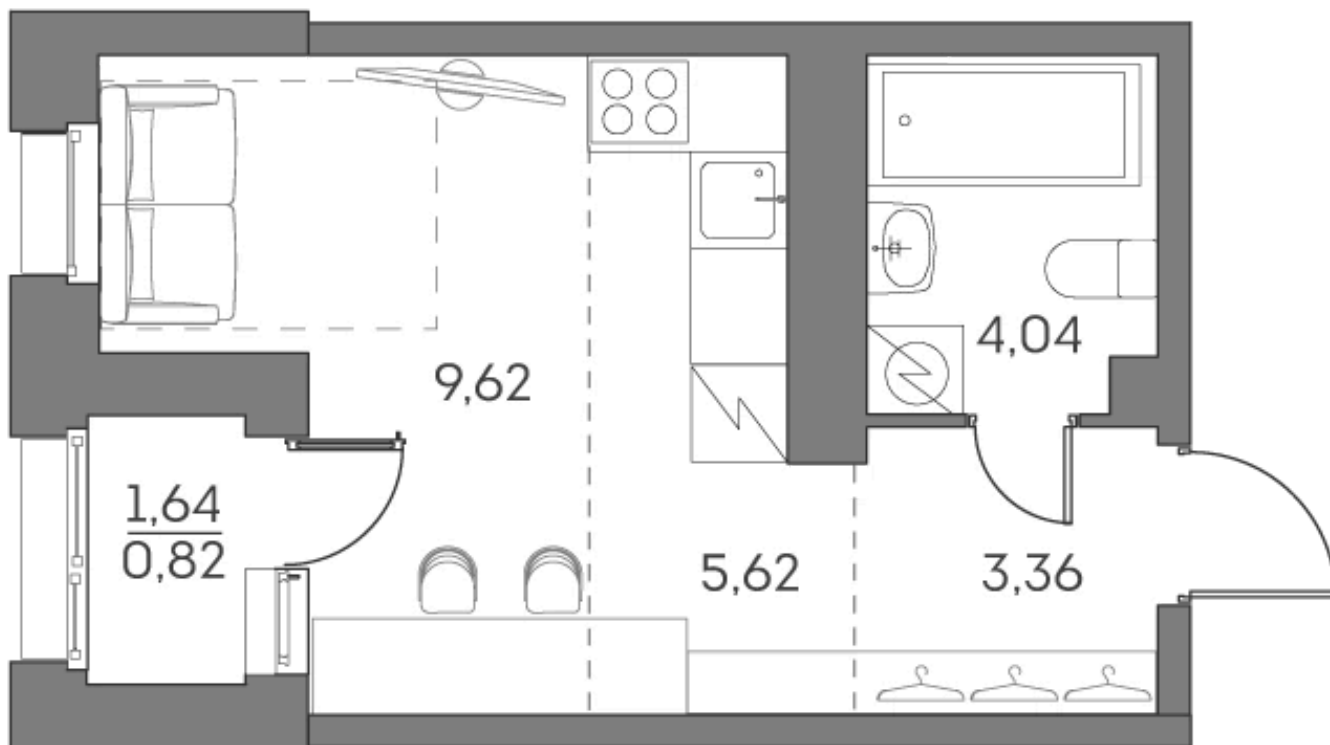

ЖК "Аквилон Beside 2.0 (Аквилон Бисайд 2.0)"

Номер 228

Студия 23,46 м²

Скидка

White Box

Вид на улицу

С лоджией

Корпус	1 корпус 2 очередь	Секция	1
Этаж	22	Сдача	2 кв. 2027

14 757 497 руб

11 068 123 руб

Отсканируйте QR-код
и смотрите на сайте
akvilon-beside.ru

На этаже 22

Студия 23,46 м²

Генплан, 1 корпус 2 очередь

Офис продаж

 Адрес