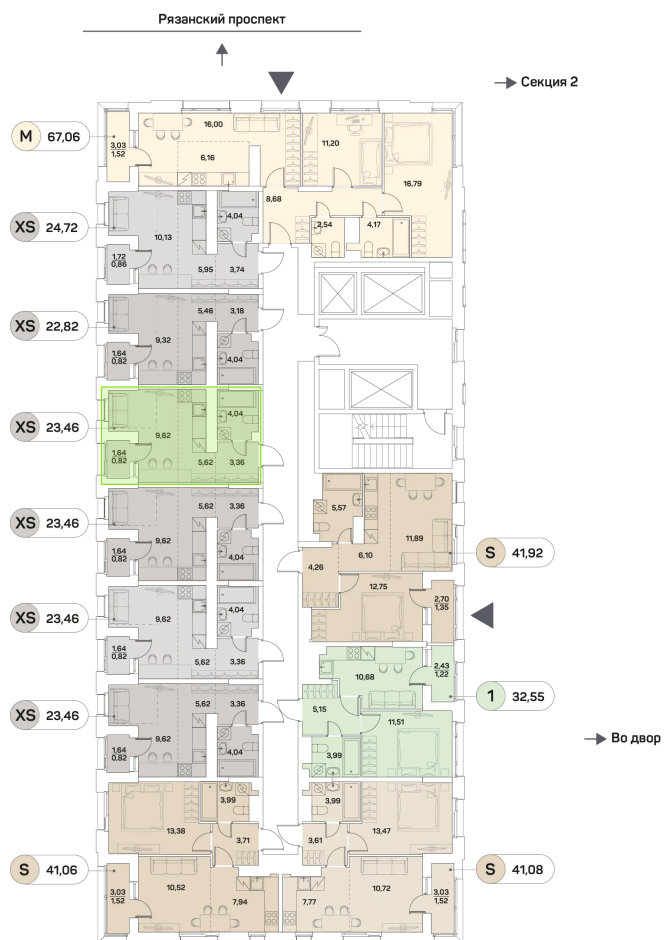

Номер: 228

Отсканируйте QR-код и
смотрите на сайте akvilon-
beside.ru

1 комнатная 23.46 м²

~~13 895 984 руб.~~

10 421 988 руб.

-25%

White Box

На улицу

Сдача

2 кв. 2027

08.09.2024, 00:13

Не является публичной офертой, цена может быть скорректирована. Информация взята с сайта «akvilon-beside.ru»

На этаже 22

1 комнатная 23.46 м²

08.09.2024, 00:13

Не является публичной офертой, цена может быть скорректирована. Информация взята с сайта «akvilon-beside.ru»

На генплане 1 корпус 2 очередь

1 комнатная 23.46 м²

08.09.2024, 00:13

Не является публичной офертой, цена может быть скорректирована. Информация взята с сайта «akvilon-beside.ru»