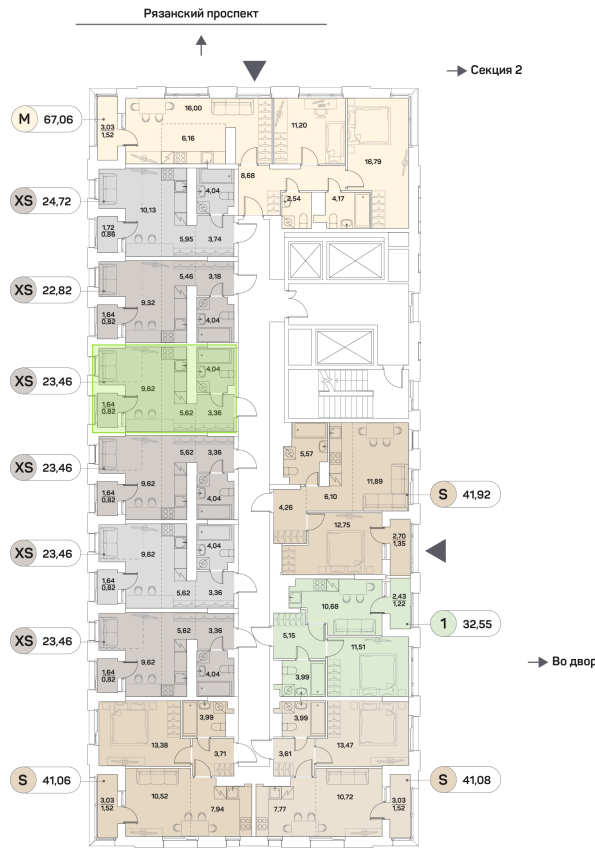

ЖК "Аквилон Beside 2.0 (Аквилон Бисайд 2.0)"

Номер 228

Студия 23,46 м²

Скидка

White Box

Вид на улицу

С лоджией

Корпус	1 корпус 2 очередь	Секция	1
Этаж	22	Сдача	2 кв. 2027

14 757 497 руб

11 068 123 руб

Отсканируйте QR-код
и смотрите на сайте
akvilon-beside.ru

На этаже 22

Студия 23,46 м²

Генплан, 1 корпус 2 очередь

Офис продаж

 Адрес