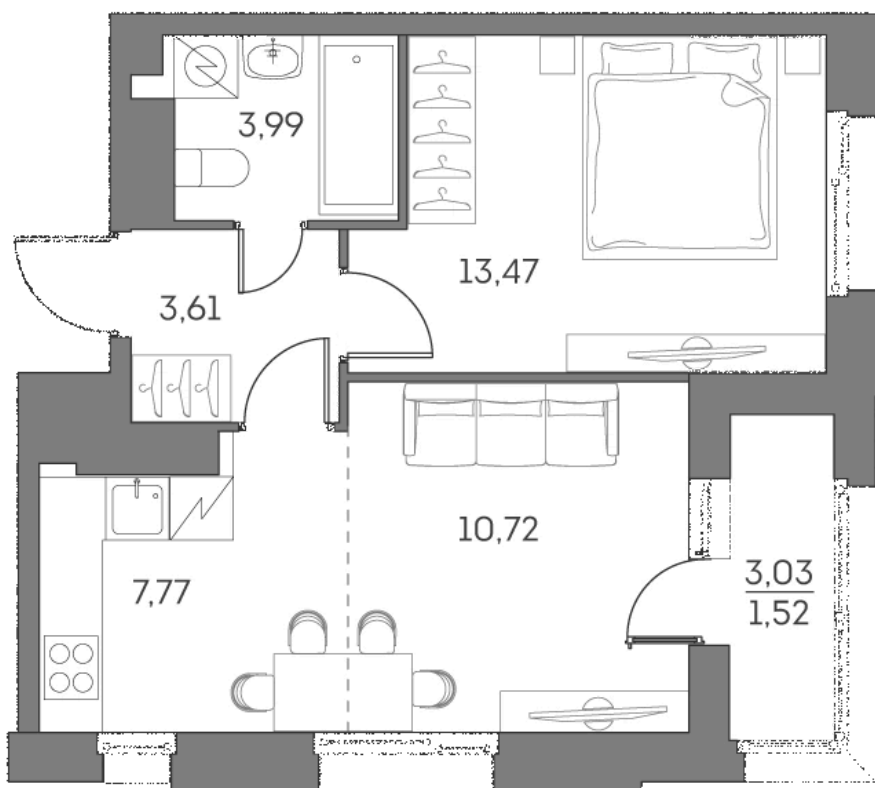

ЖК "Аквилон Beside 2.0 (Аквилон Бисайд 2.0)"

Номер 168

Квартира 2-комнатная 41,08 м²

Скидка

White Box

Вид во двор

С лоджией

Корпус	1 корпус 2 очередь	Секция	1
Этаж	17	Сдача	2 кв. 2027

22-586-935 руб

16 940 201 руб

Отсканируйте QR-код
и смотрите на сайте
akvilon-beside.ru

На этаже 17

Квартира 2-комнатная 41,08 м²

Генплан, 1 корпус 2 очередь

Офис продаж

 Адрес