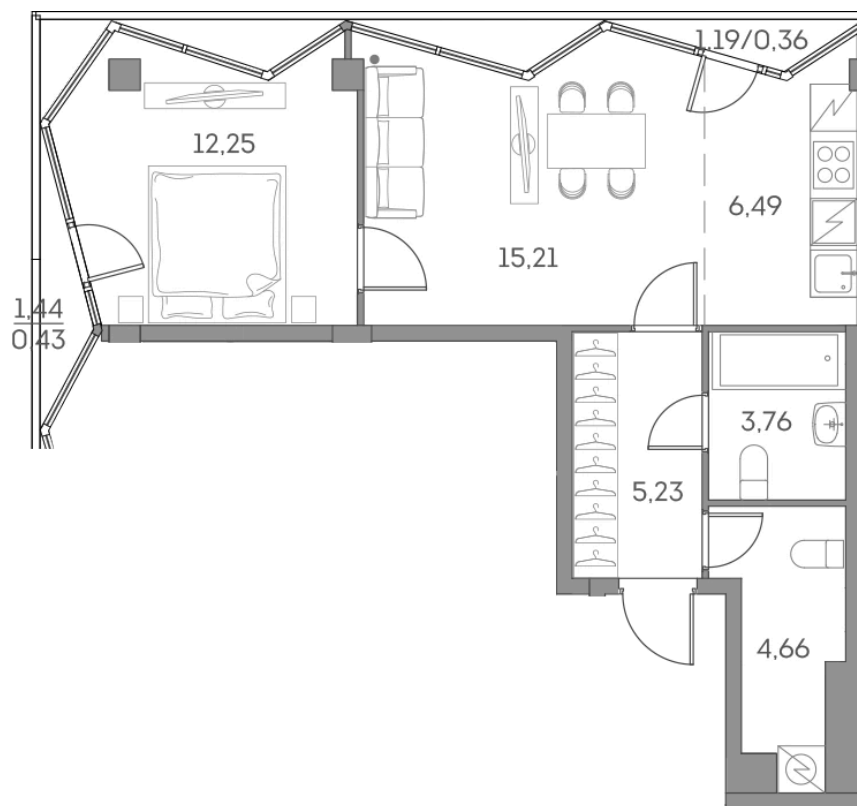

ЖК "Аквилон Beside 2.0 (Аквилон Бисайд 2.0)"

Номер 892

Квартира 2-комнатная 48,39 м²

Скидка

White Box

Вид на улицу

Корпус 1 корпус 2 очередь Секция 9

Этаж 6 Сдача 2 кв. 2027

22 066 905 руб

16 550 179 руб

Отсканируйте QR-код
и смотрите на сайте
akvilon-beside.ru

На этаже 6

Квартира 2-комнатная 48,39 м²

Генплан, 1 корпус 2 очередь