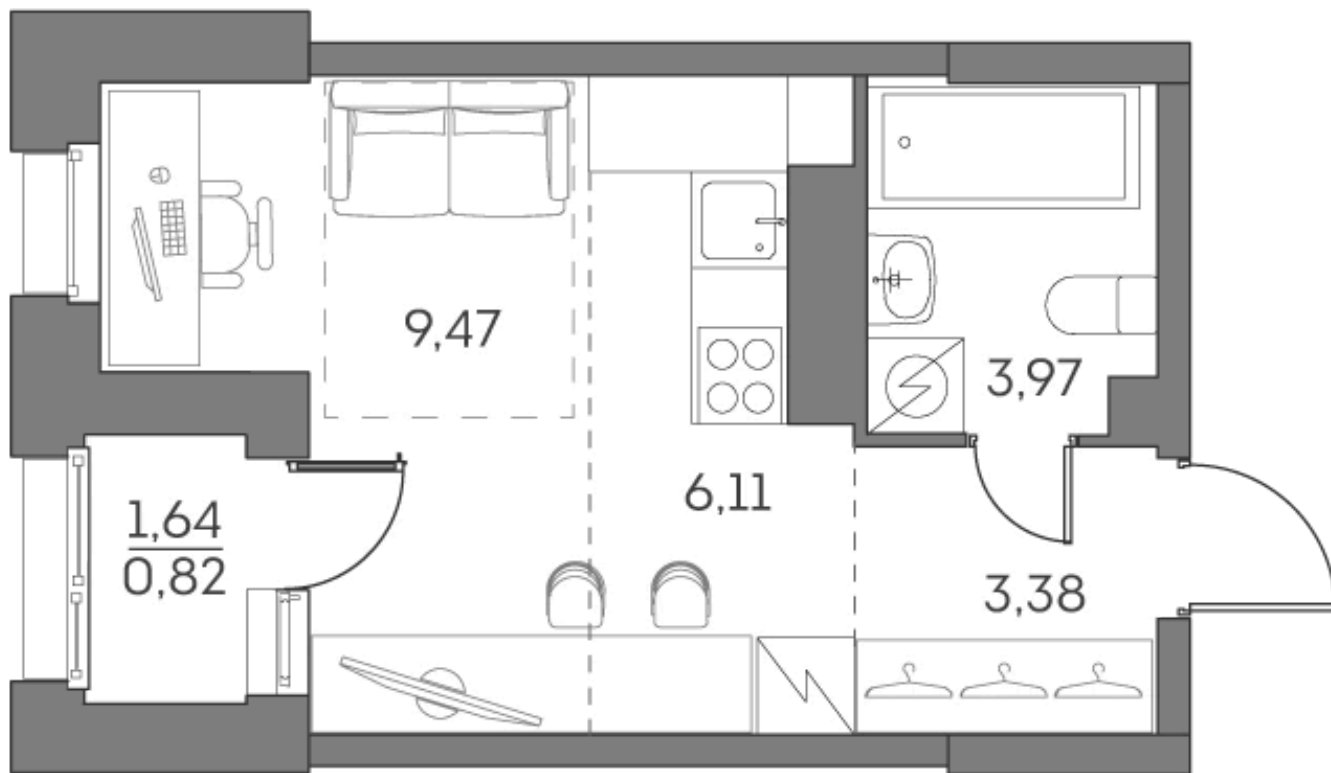

# ЖК "Аквилон Beside 2.0 (Аквилон Бисайд 2.0)"

Номер 116

# Студия 23,75 м<sup>2</sup>

Скидка

White Box

Вид на улицу

С лоджией

Корпус	1 корпус 2 очередь	Секция	1
Этаж	12	Сдача	2 кв. 2027

13 509 444 руб

## 10 132 083 руб

Отсканируйте QR-код  
и смотрите на сайте  
akvilon-beside.ru

На этаже 12

Студия 23,75 м<sup>2</sup>

Генплан, 1 корпус 2 очередь