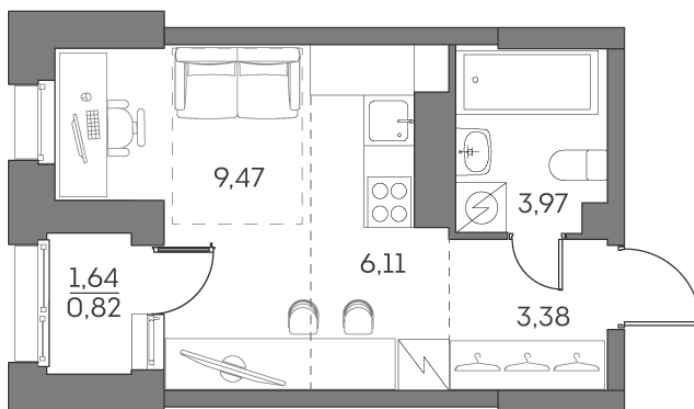

Номер: 116

Отсканируйте QR-код и
смотрите на сайте akvilon-
beside.ru

1 комнатная 23.75 м²

~~12 626 988 руб.~~

9 470 241 руб.

-25%

White Box

На улицу

На улицу

С лоджией

| | | | |
|--------|--------------------|-------|------------|
| Корпус | 1 корпус 2 очередь | Этаж | 12 |
| Секция | 1 | Сдача | 2 кв. 2027 |

07.09.2024, 23:45

Не является публичной офертой, цена может быть скорректирована. Информация взята с сайта «akvilon-beside.ru»

На этаже 12

1 комнатная 23.75 м²

07.09.2024, 23:45

Не является публичной офертой, цена может быть скорректирована. Информация взята с сайта «akvilon-beside.ru»

На генплане 1 корпус 2 очередь

1 комнатная 23.75 м²