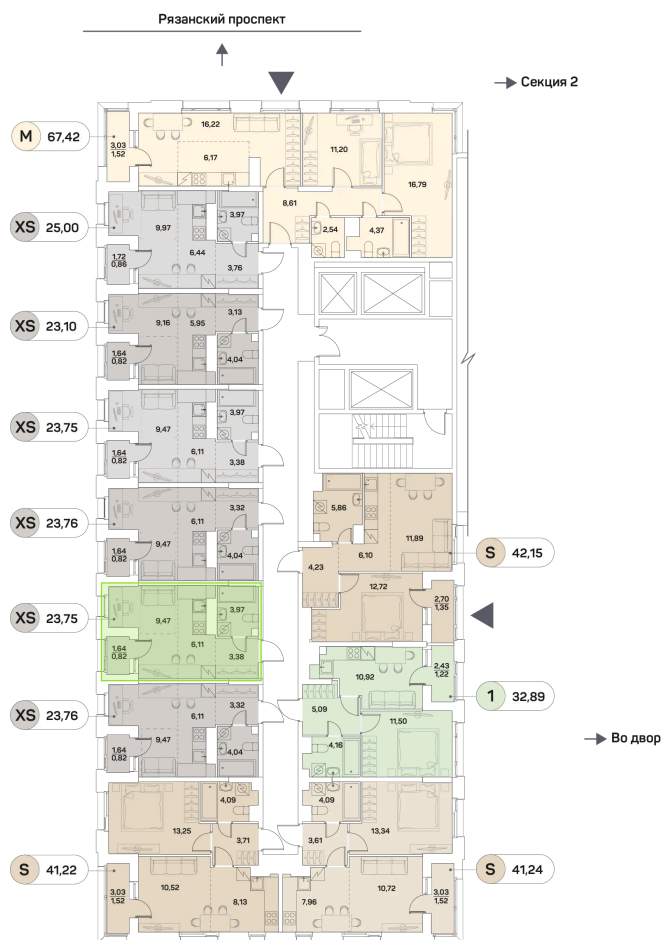

Номер: 116

Отсканируйте QR-код и
смотрите на сайте akvilon-
beside.ru

1 комнатная 23.75 м²

~~12 626 988 руб.~~

9 470 241 руб.

-25%

White Box

На улицу

На улицу

С лоджией

| | | | |
|--------|--------------------|-------|------------|
| Корпус | 1 корпус 2 очередь | Этаж | 12 |
| Секция | 1 | Сдача | 2 кв. 2027 |

07.09.2024, 23:45

Не является публичной офертой, цена может быть скорректирована. Информация взята с сайта «akvilon-beside.ru»

На этаже 12

1 комнатная 23.75 м²

07.09.2024, 23:45

Не является публичной офертой, цена может быть скорректирована. Информация взята с сайта «akvilon-beside.ru»

На генплане 1 корпус 2 очередь

1 комнатная 23.75 м²