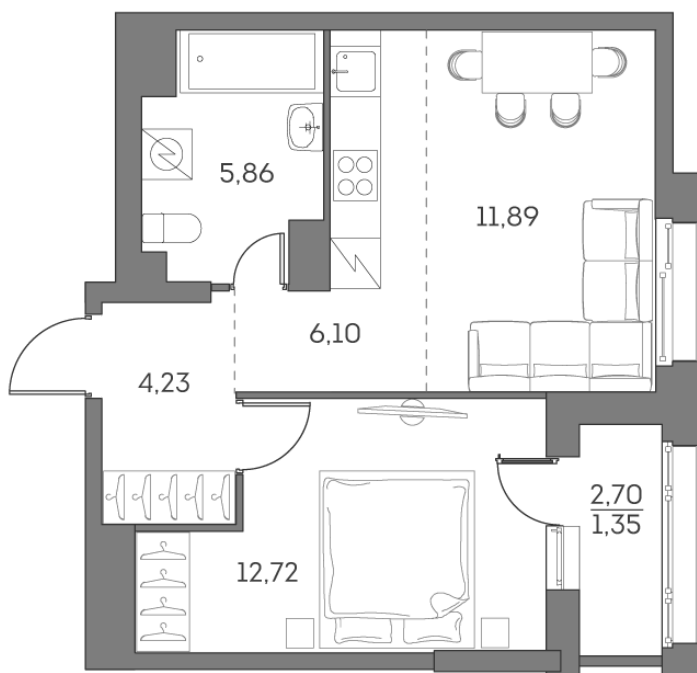

Номер: 1

2 комнатная 42.15 м²

Отсканируйте QR-код и
смотрите на сайте [akvilon-
beside.ru](http://akvilon-beside.ru)

14 434 761 руб.

White Box

Во двор

Во двор

С лоджией

Корпус

1 корпус 2 очередь

Этаж

2

Секция

1

Сдача

2 кв. 2027

23.11.2024, 08:18

Не является публичной офертой, цена может быть скорректирована. Информация взята с сайта «akvilon-beside.ru»

На этаже 2

2 комнатная 42.15 м²

23.11.2024, 08:18

Не является публичной офертой, цена может быть скорректирована. Информация взята с сайта «akvilon-beside.ru»

На генплане 1 корпус 2 очередь

2 комнатная 42.15 м²

23.11.2024, 08:18

Не является публичной офертой, цена может быть скорректирована. Информация взята с сайта «akvilon-beside.ru»