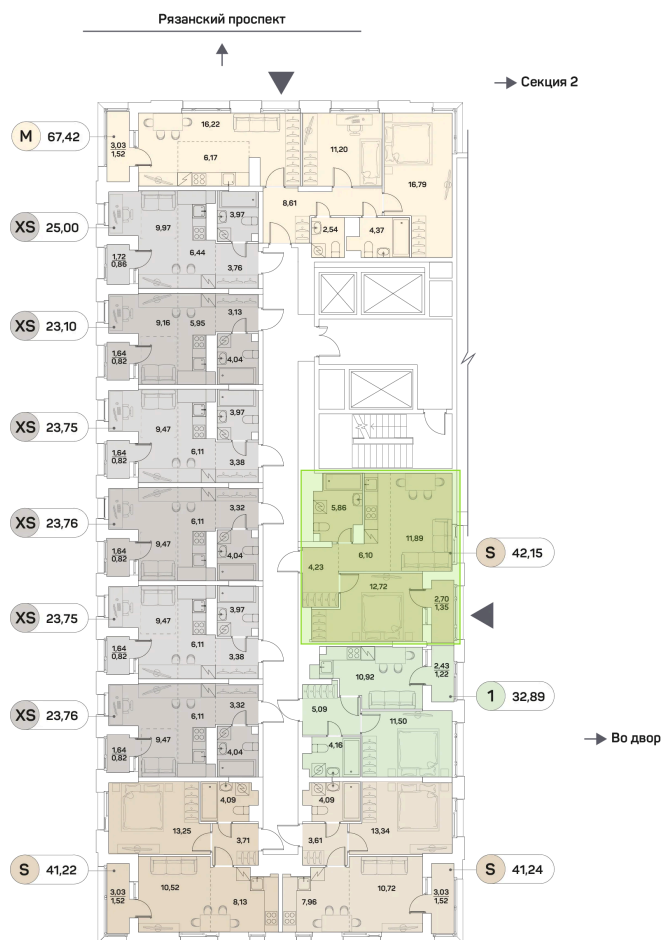

Номер: 1

2 комнатная 42.15 м²

Отсканируйте QR-код и
смотрите на сайте [akvilon-
beside.ru](http://akvilon-beside.ru)

14 434 761 руб.

White Box

Во двор

Во двор

С лоджией

Корпус

1 корпус 2 очередь

Этаж

2

Секция

1

Сдача

2 кв. 2027

23.11.2024, 08:18

Не является публичной офертой, цена может быть скорректирована. Информация взята с сайта «akvilon-beside.ru»

На этаже 2

2 комнатная 42.15 м²

23.11.2024, 08:18

Не является публичной офертой, цена может быть скорректирована. Информация взята с сайта «akvilon-beside.ru»

На генплане 1 корпус 2 очередь

2 комнатная 42.15 м²

23.11.2024, 08:18

Не является публичной офертой, цена может быть скорректирована. Информация взята с сайта «akvilon-beside.ru»