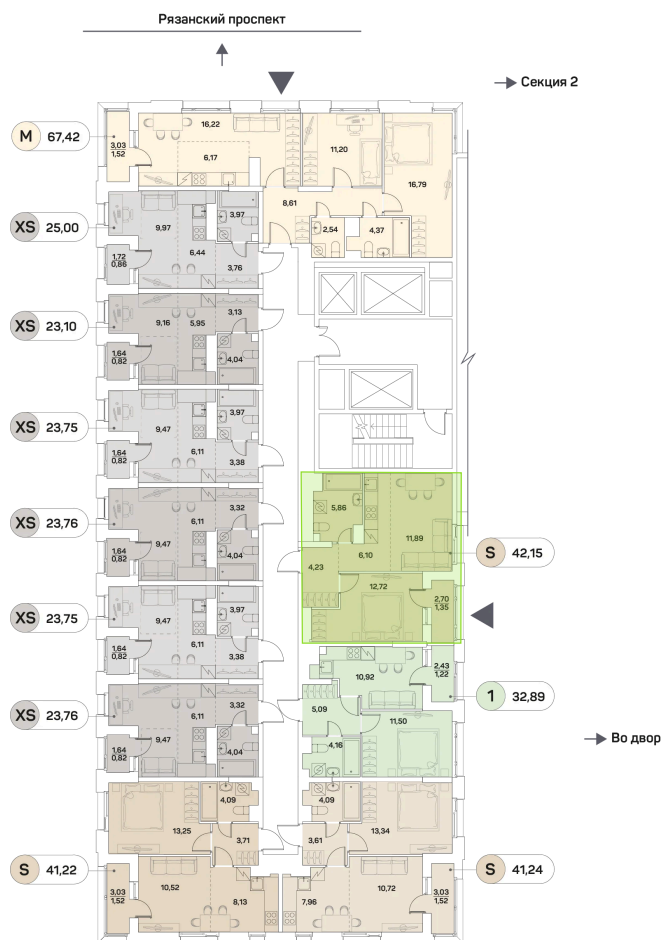

Номер: 1

Отсканируйте QR-код и
смотрите на сайте akvilon-
beside.ru

2 комнатная 42.15 м²

~~19 586 409 руб.~~

14 689 807 руб.

Скидка

Скидка

White Box

Во двор

С лоджией

Корпус	1 корпус 2 очередь	Этаж	2
Секция	1	Сдача	2 кв. 2027

Адрес офиса продаж
г Москва, Рязанский пр-кт, д 2 стр 25

21.04.2025 20:25 (Мск)

Не является публичной офертой, цена может быть скорректирована. Информация взята с сайта «akvilon-beside.ru»

На этаже 2

2 комнатная 42.15 м²

Адрес офиса продаж
г Москва, Рязанский пр-кт, д 2 стр 25

21.04.2025 20:25 (Мск)

Не является публичной офертой, цена может быть скорректирована. Информация взята с сайта «akvilon-beside.ru»

**На генплане 1
корпус 2
очередь**

2 комнатная 42.15 м²

Адрес офиса продаж
г Москва, Рязанский пр-кт, д 2 стр 25

21.04.2025 20:25 (Мск)

Не является публичной офертой, цена может быть скорректирована. Информация взята с сайта «akvilon-beside.ru»