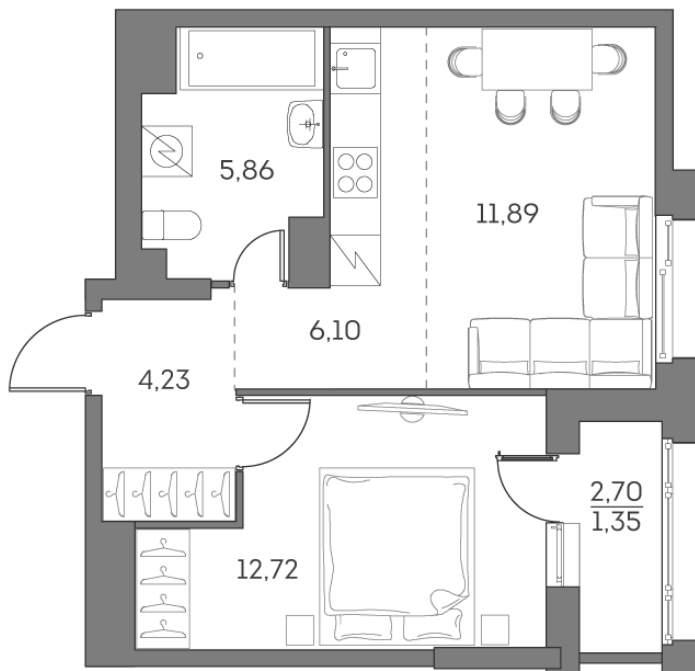

Номер: 1

Отсканируйте QR-код и
смотрите на сайте akvilon-
beside.ru

2 комнатная 42.15 м²

~~19 586 409 руб.~~

14 689 807 руб.

Скидка

Скидка

White Box

Во двор

С лоджией

Корпус	1 корпус 2 очередь	Этаж	2
Секция	1	Сдача	2 кв. 2027

Адрес офиса продаж
г Москва, Рязанский пр-кт, д 2 стр 25

21.04.2025 20:25 (Мск)

Не является публичной офертой, цена может быть скорректирована. Информация взята с сайта «akvilon-beside.ru»

На этаже 2

2 комнатная 42.15 м²

Адрес офиса продаж
г Москва, Рязанский пр-кт, д 2 стр 25

21.04.2025 20:25 (Мск)

Не является публичной офертой, цена может быть скорректирована. Информация взята с сайта «akvilon-beside.ru»