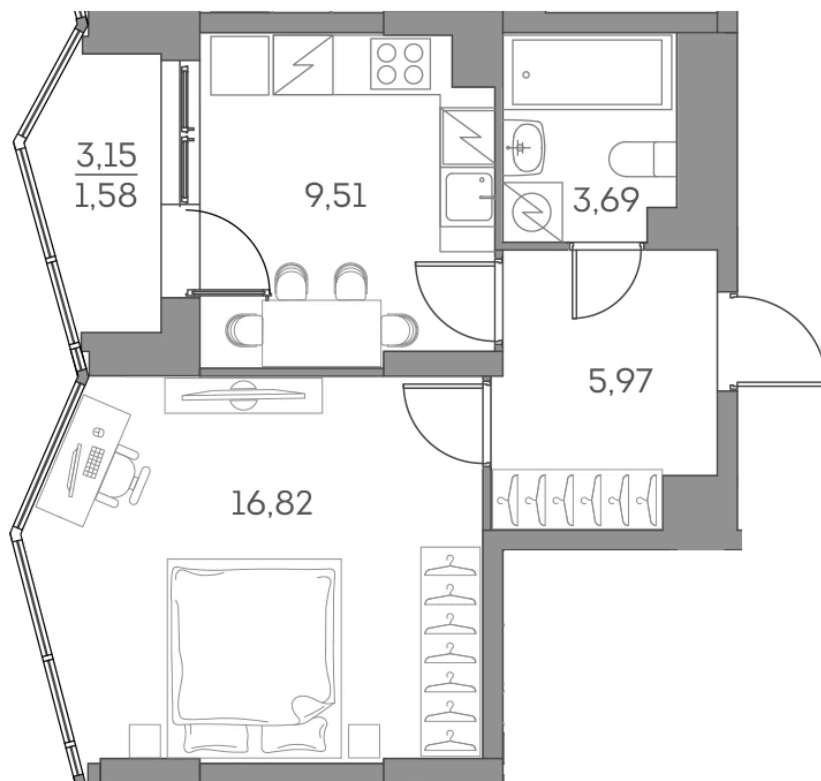

ЖК "Аквилон Beside 2.0 (Аквилон Бисайд 2.0)"

Номер 959

Квартира 1-комнатная 37,57 м²

Скидка

White Box

Вид во двор

С лоджией

Корпус 1 корпус 2 очередь Секция 9

Этаж 12 Сдача 2 кв. 2027

18 759 953 руб

14 069 965 руб

Отсканируйте QR-код
и смотрите на сайте
akvilon-beside.ru

На этаже 12

Квартира 1-комнатная 37,57 м²

Генплан, 1 корпус 2 очередь

Офис продаж