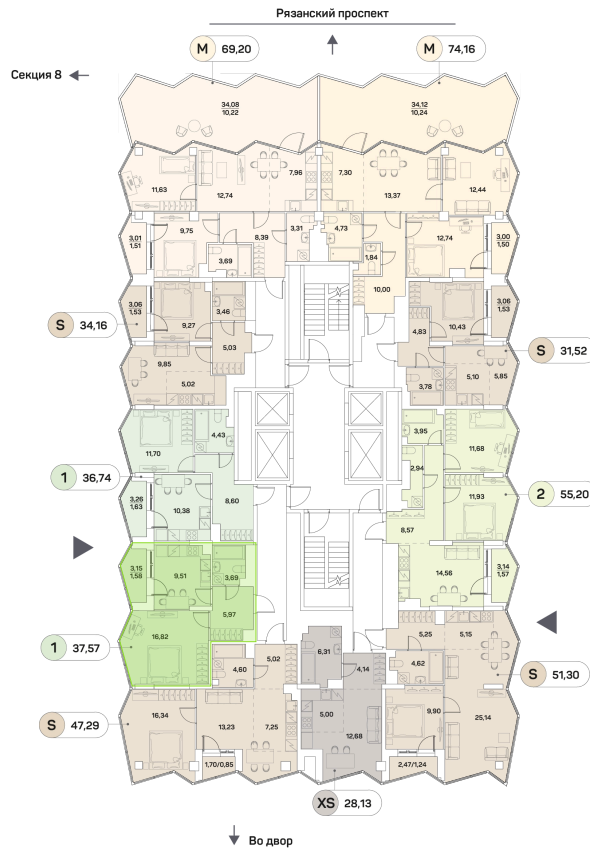

ЖК "Аквилон Beside 2.0 (Аквилон Бисайд 2.0)"

Номер 959

Квартира 1-комнатная 37,57 м²

Скидка

White Box

Вид во двор

С лоджией

Корпус 1 корпус 2 очередь Секция 9

Этаж 12 Сдача 2 кв. 2027

18 759 953 руб

14 069 965 руб

Отсканируйте QR-код
и смотрите на сайте
akvilon-beside.ru

На этаже 12

Квартира 1-комнатная 37,57 м²

Генплан, 1 корпус 2 очередь

Офис продаж