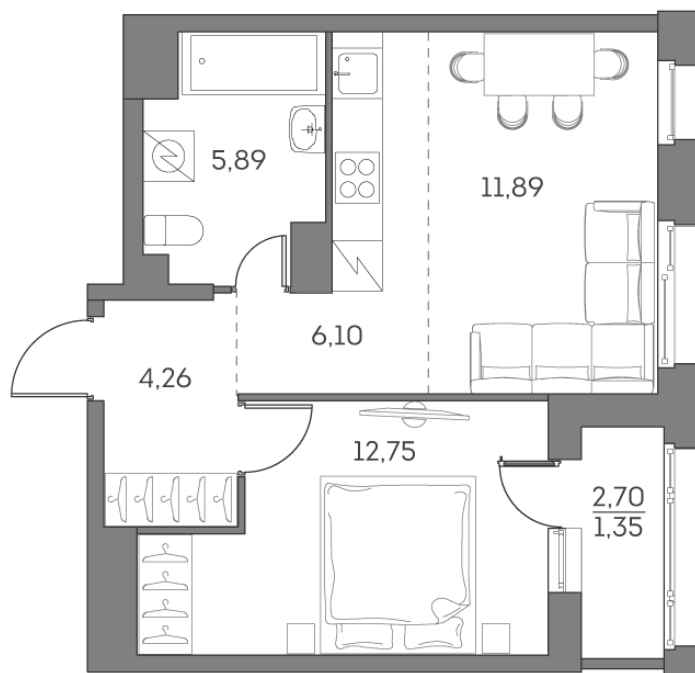

Номер: 122

Отсканируйте QR-код и
смотрите на сайте akvilon-
beside.ru

2 комнатная 42.24 м²

~~20 239 549 руб.~~

15 179 662 руб.

-25.00%

White Box

Во двор

Во двор

С лоджией

Корпус	1 корпус 2 очередь	Этаж	13
Секция	1	Сдача	2 кв. 2027

18.10.2024, 04:55

Не является публичной офертой, цена может быть скорректирована. Информация взята с сайта «akvilon-beside.ru»

На этаже 13

2 комнатная 42.24 м²

18.10.2024, 04:55

Не является публичной офертой, цена может быть скорректирована. Информация взята с сайта «akvilon-beside.ru»

На генплане 1 корпус 2 очередь

2 комнатная 42.24 м²