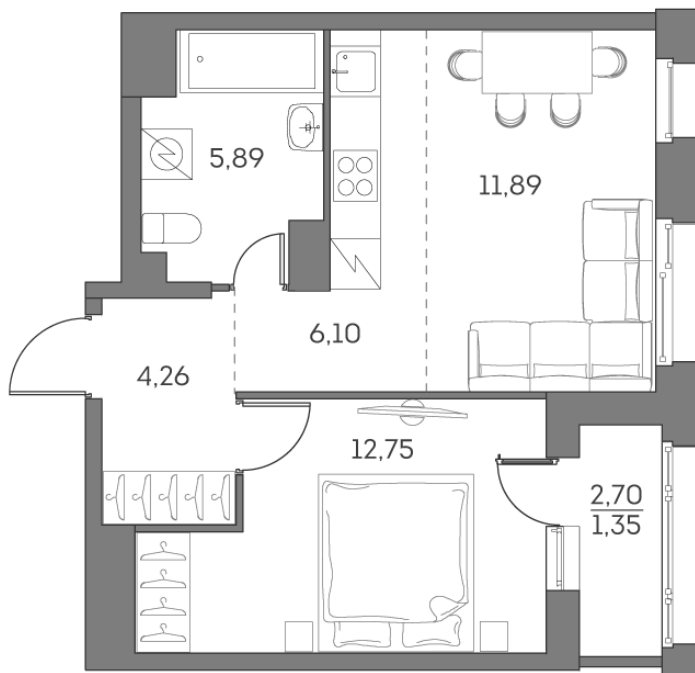

Номер: 122

Отсканируйте QR-код и
смотрите на сайте akvilon-
beside.ru

2 комнатная 42.24 м²

~~17 858 426 руб.~~

15 179 662 руб.

-15%

White Box

Во двор

С лоджией

Корпус	1 корпус 2 очередь	Этаж	13
Секция	1	Сдача	2 кв. 2027

27.07.2024, 06:19

Не является публичной офертой, цена может быть скорректирована. Информация взята с сайта «akvilon-beside.ru»

На этаже 13

2 комнатная 42.24 м²

27.07.2024, 06:19

Не является публичной офертой, цена может быть скорректирована. Информация взята с сайта «akvilon-beside.ru»

На генплане 1 корпус 2 очередь

2 комнатная 42.24 м²

27.07.2024, 06:19