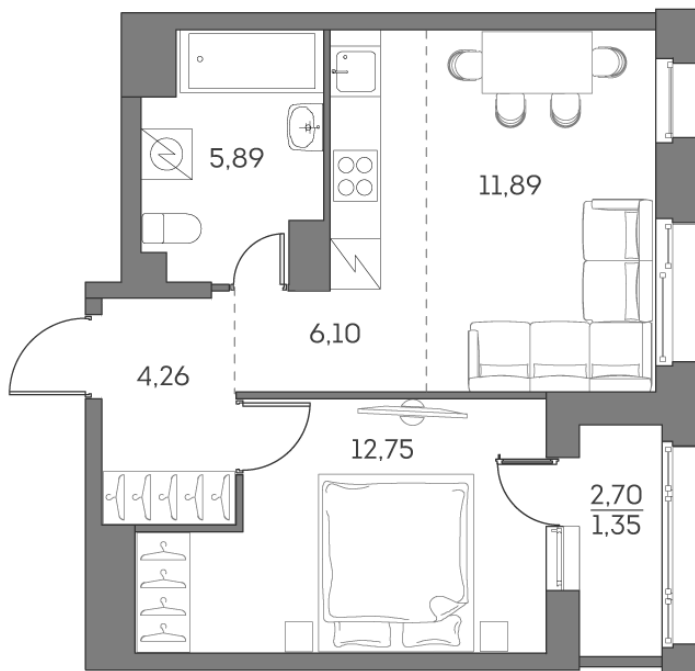

Номер: 122

Отсканируйте QR-код и
смотрите на сайте akvilon-
beside.ru

2 комнатная 42.24 м²

~~21 397 939 руб.~~

16 048 454 руб.

Скидка

White Box

Во двор

С лоджией

Корпус

1 корпус 2 очередь

Этаж

13

Секция

1

Сдача

2 кв. 2027

26.12.2024, 12:57

Не является публичной офертой, цена может быть скорректирована. Информация взята с сайта «akvilon-beside.ru»

На этаже 13

2 комнатная 42.24 м²

26.12.2024, 12:57

Не является публичной офертой, цена может быть скорректирована. Информация взята с сайта «akvilon-beside.ru»

На генплане 1 корпус 2 очередь

2 комнатная 42.24 м²

26.12.2024, 12:57

Не является публичной офертой, цена может быть скорректирована. Информация взята с сайта «akvilon-beside.ru»