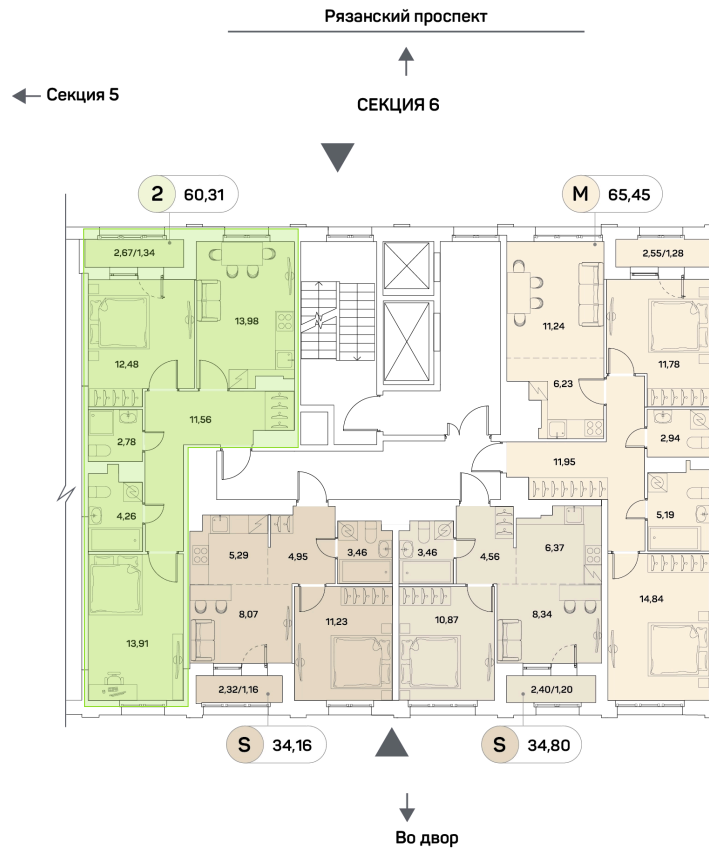

ЖК "Аквилон Beside 2.0 (Аквилон Бисайд 2.0)"

Номер 719

Квартира 2-комнатная 60,31 м²

Скидка

White Box

Вид на улицу и двор

С лоджией

Корпус

1 корпус 2 очередь

Секция

6

Этаж

11

Сдача

2 кв. 2027

25 392 343 руб

19 044 257 руб

Отсканируйте QR-код
и смотрите на сайте
akvilon-beside.ru

На этаже 11

Квартира 2-комнатная 60,31 м²

Генплан, 1 корпус 2 очередь

Офис продаж

 Адрес

г Москва, Рязанский пр-кт, д 2 стр 25