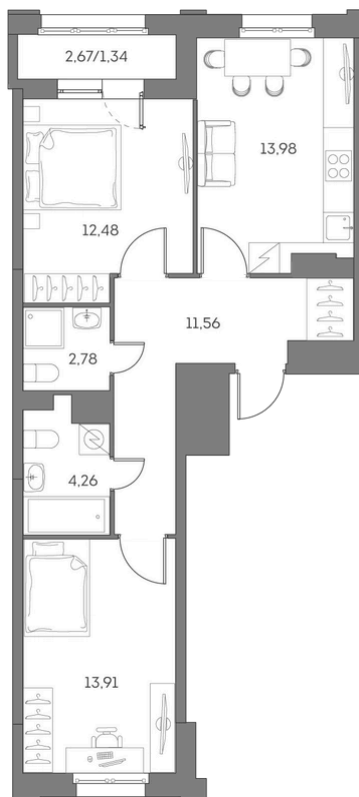

ЖК "Аквилон Beside 2.0 (Аквилон Бисайд 2.0)"

Номер 719

Квартира 2-комнатная 60,31 м²

Скидка

White Box

Вид на улицу и двор

С лоджией

Корпус

1 корпус 2 очередь

Секция

6

Этаж

11

Сдача

2 кв. 2027

25 392 343 руб

19 044 257 руб

Отсканируйте QR-код
и смотрите на сайте
akvilon-beside.ru

На этаже 11

Квартира 2-комнатная 60,31 м²

Генплан, 1 корпус 2 очередь

Офис продаж

 Адрес

г Москва, Рязанский пр-кт, д 2 стр 25