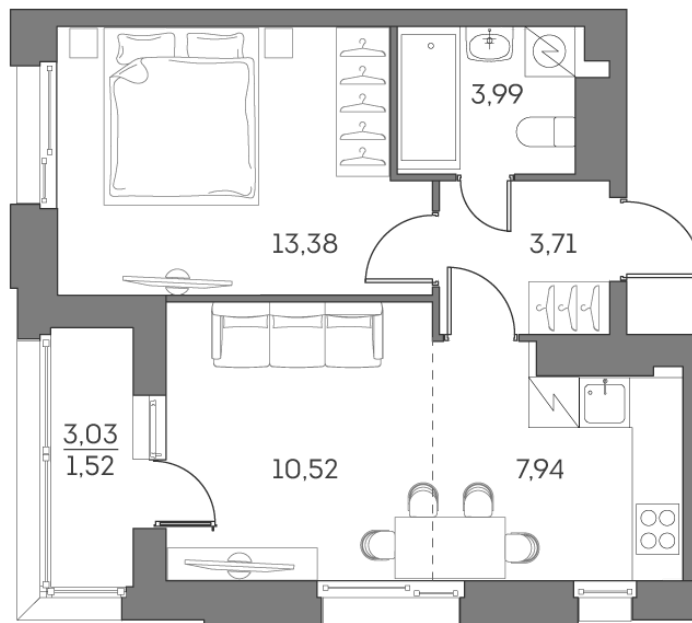

# 2 комнатная 41.06 м<sup>2</sup>

~~29 204 057 руб.~~

**21 903 043 руб.**

В ипотеку от 49 421 руб.

100%

Европланировка

Корпус	1 корпус 2 очередь	Этаж	16
Секция	1	Сдача	2 кв. 2027

07.07.2026 02:04 (Мск)

# На этаже 16

2 комнатная 41.06 м<sup>2</sup>

07.07.2026 02:04 (Мск)

Не является публичной офертой, цена может быть скорректирована  
Информация взята с сайта «akvilon-beside.ru».

На генплане 1  
корпус 2  
очередь