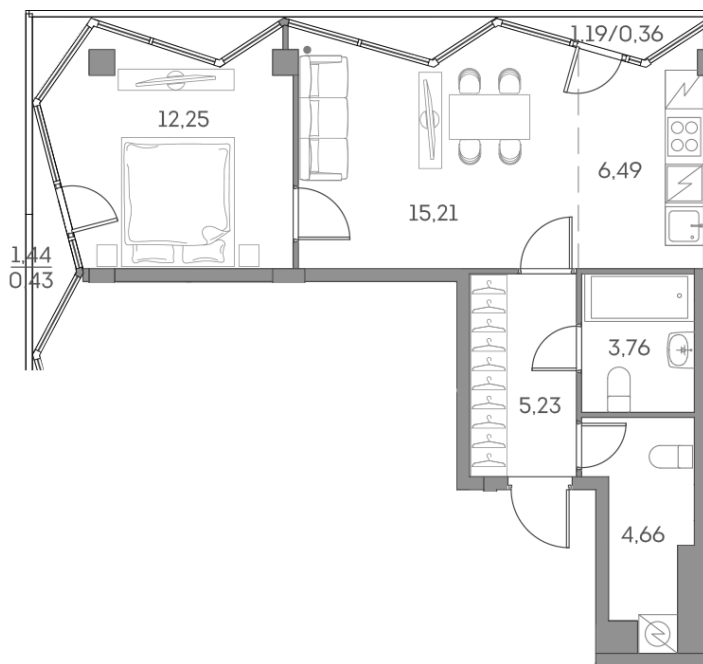

Номер: 952

2 комнатная 48.39 м²

Отсканируйте QR-код и
смотрите на сайте akvilon-
beside.ru

~~33 217 283 руб.~~

22 421 666 руб.

В ипотеку от 50 591 руб.

Скидка

| | | | |
|--------|--------------------|-------|------------|
| Корпус | 1 корпус 2 очередь | Этаж | 11 |
| Секция | 9 | Сдача | 2 кв. 2027 |

11.06.2026 17:12 (Мск)

Не является публичной офертой, цена может быть скорректирована.
Информация взята с сайта «akvilon-beside.ru».

На этаже 11

2 комнатная 48.39 м²

11.06.2026 17:12 (Мск)

Не является публичной офертой, цена может быть скорректирована.
Информация взята с сайта «akvilon-beside.ru».

На генплане 1
корпус 2
очередь

2 комнатная 48.39 м²

11.06.2026 17:12 (Мск)

Не является публичной офертой, цена может быть скорректирована.
Информация взята с сайта «akvilon-beside.ru».