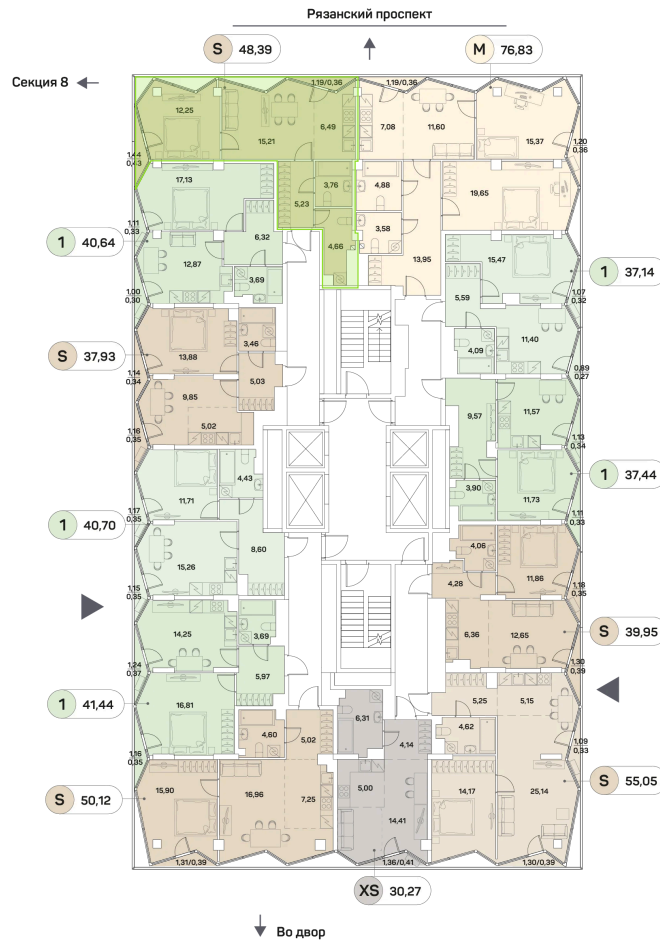

Номер: 952

2 комнатная 48.39 м²

Отсканируйте QR-код и
смотрите на сайте akvilon-
beside.ru

~~33 217 283 руб.~~

22 421 666 руб.

В ипотеку от 50 591 руб.

Скидка

| | | | |
|--------|--------------------|-------|------------|
| Корпус | 1 корпус 2 очередь | Этаж | 11 |
| Секция | 9 | Сдача | 2 кв. 2027 |

11.06.2026 17:12 (Мск)

Не является публичной офертой, цена может быть скорректирована.
Информация взята с сайта «akvilon-beside.ru».

На этаже 11

2 комнатная 48.39 м²

11.06.2026 17:12 (Мск)

Не является публичной офертой, цена может быть скорректирована.
Информация взята с сайта «akvilon-beside.ru».

На генплане 1
корпус 2
очередь

2 комнатная 48.39 м²

11.06.2026 17:12 (Мск)

Не является публичной офертой, цена может быть скорректирована.
Информация взята с сайта «akvilon-beside.ru».