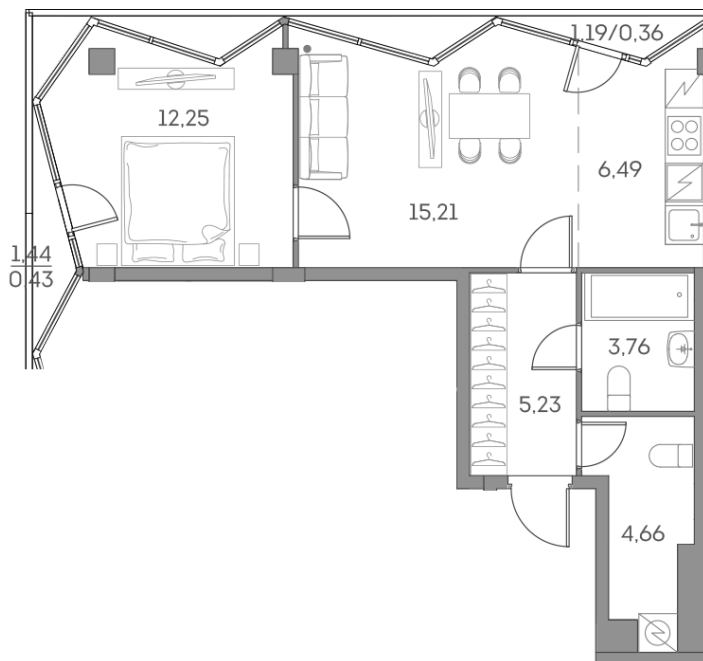

Номер: 952

Отсканируйте QR-код и
смотрите на сайте akvilon-
beside.ru

2 комнатная 48.39 м²

~~22 837 109 руб.~~

17 127 832 руб.

Скидка

Скидка

White Box

На улицу

Корпус	1 корпус 2 очередь	Этаж	11
Секция	9	Сдача	2 кв. 2027

Адрес офиса продаж
г Москва, Рязанский пр-кт, д 2 стр 25

05.02.2025 17:11 (Мск)

Не является публичной офертой, цена может быть скорректирована. Информация взята с сайта «akvilon-beside.ru»

На этаже 11

2 комнатная 48.39 м²

Адрес офиса продаж
г Москва, Рязанский пр-кт, д 2 стр 25

05.02.2025 17:11 (Мск)

Не является публичной офертой, цена может быть скорректирована. Информация взята с сайта «akvilon-beside.ru»

На генплане 1 корпус 2 очередь

2 комнатная 48.39 м²

Адрес офиса продаж
г Москва, Рязанский пр-кт, д 2 стр 25

05.02.2025 17:11 (Мск)

Не является публичной офертой, цена может быть скорректирована. Информация взята с сайта «akvilon-beside.ru»