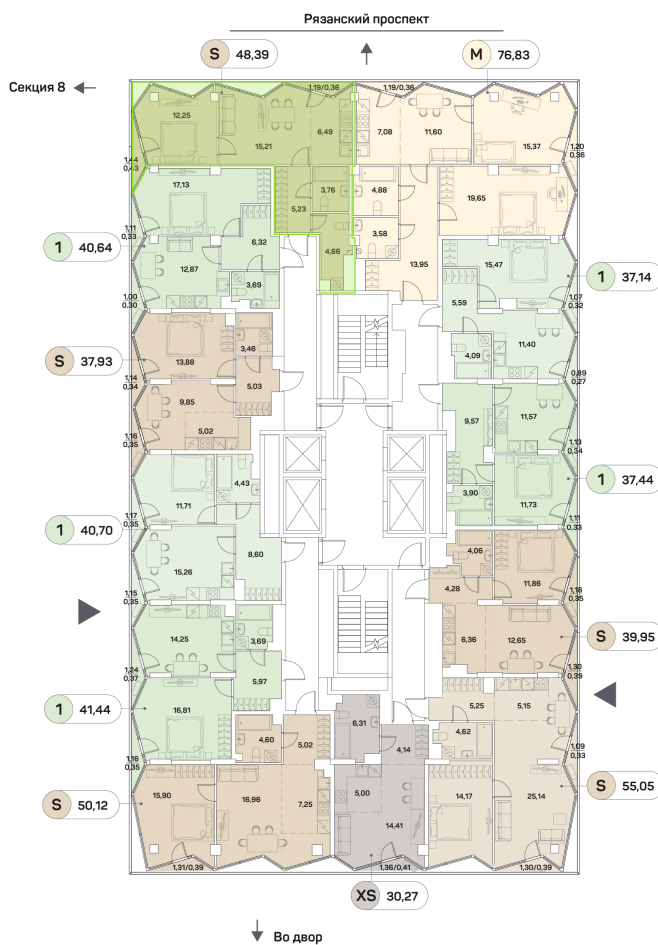

Номер: 952

Отсканируйте QR-код и
смотрите на сайте akvilon-
beside.ru

2 комнатная 48.39 м²

~~22 837 109 руб.~~

17 127 832 руб.

Скидка

Скидка

White Box

На улицу

Корпус	1 корпус 2 очередь	Этаж	11
Секция	9	Сдача	2 кв. 2027

Адрес офиса продаж
г Москва, Рязанский пр-кт, д 2 стр 25

05.02.2025 17:11 (Мск)

Не является публичной офертой, цена может быть скорректирована. Информация взята с сайта «akvilon-beside.ru»

На этаже 11

2 комнатная 48.39 м²

Адрес офиса продаж
г Москва, Рязанский пр-кт, д 2 стр 25

05.02.2025 17:11 (Мск)

Не является публичной офертой, цена может быть скорректирована. Информация взята с сайта «akvilon-beside.ru»

На генплане 1 корпус 2 очередь

2 комнатная 48.39 м²

Адрес офиса продаж
г Москва, Рязанский пр-кт, д 2 стр 25

05.02.2025 17:11 (Мск)

Не является публичной офертой, цена может быть скорректирована. Информация взята с сайта «akvilon-beside.ru»