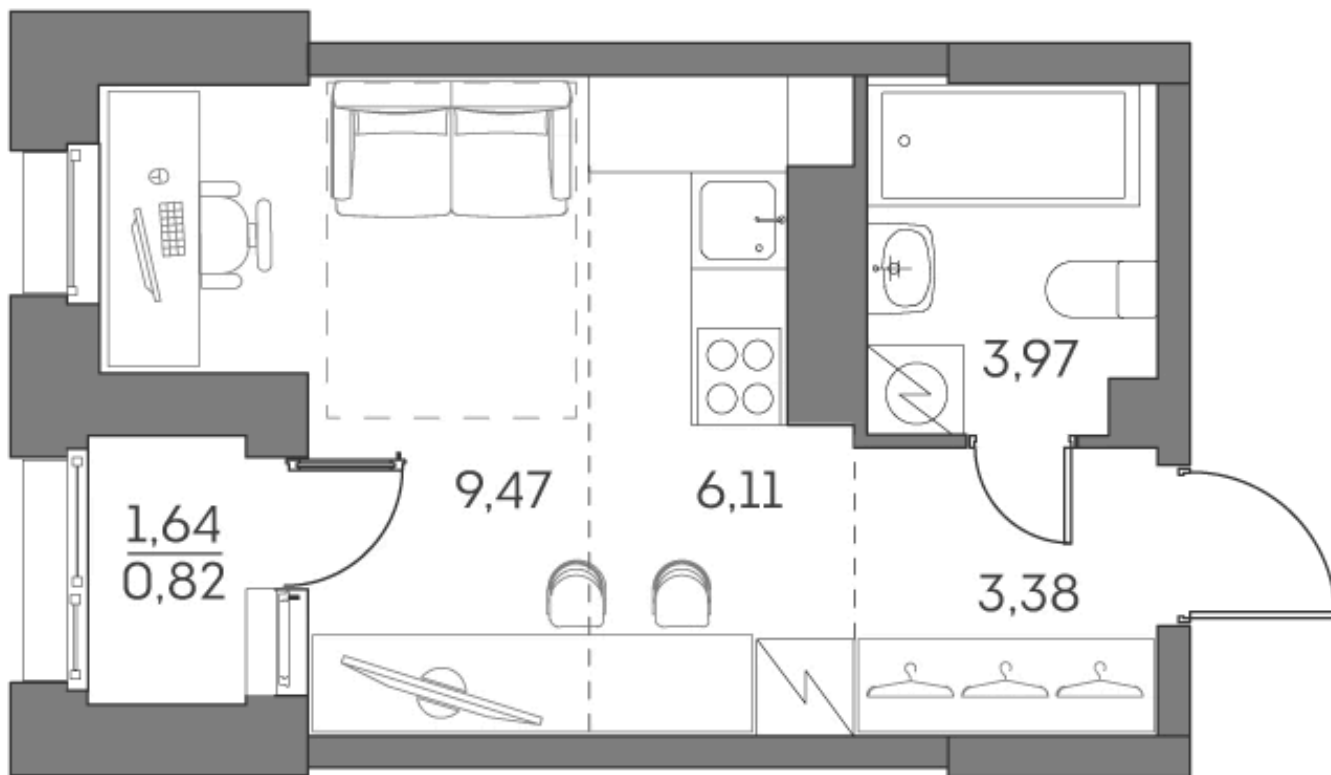

ЖК "Аквилон Beside 2.0 (Аквилон Бисайд 2.0)"

Номер 52

Студия 23,75 м²

Скидка

White Box

Вид на улицу

С лоджией

Корпус	1 корпус 2 очередь	Секция	1
Этаж	6	Сдача	2 кв. 2027

~~12 970 984 руб~~

9 728 238 руб

Отсканируйте QR-код
и смотрите на сайте
akvilon-beside.ru

На этаже 6

Студия 23,75 м²

Генплан, 1 корпус 2 очередь

Офис продаж

 Адрес