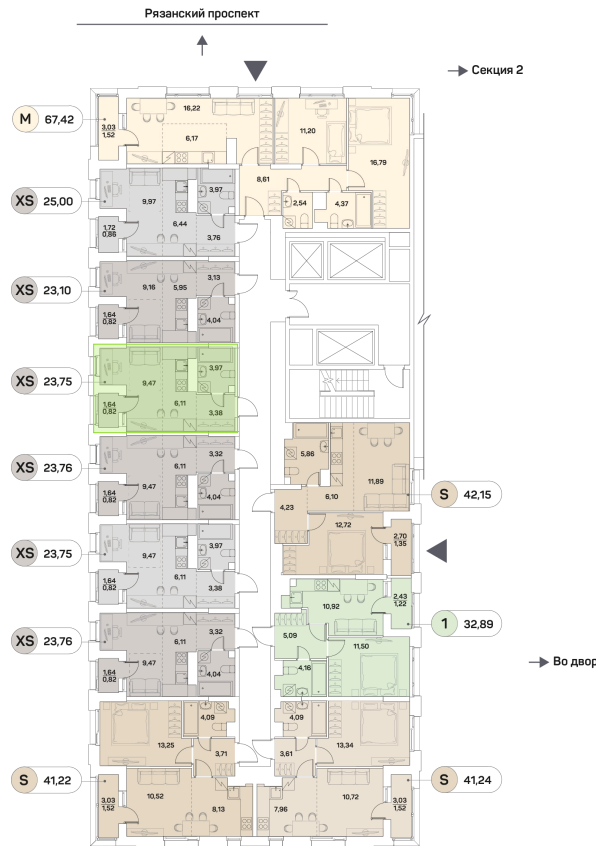

ЖК "Аквилон Beside 2.0 (Аквилон Бисайд 2.0)"

Номер 52

Студия 23,75 м²

Скидка

White Box

Вид на улицу

С лоджией

Корпус	1 корпус 2 очередь	Секция	1
Этаж	6	Сдача	2 кв. 2027

~~12 970 984 руб~~

9 728 238 руб

Отсканируйте QR-код
и смотрите на сайте
akvilon-beside.ru

На этаже 6

Студия 23,75 м²

Генплан, 1 корпус 2 очередь

Офис продаж

 Адрес