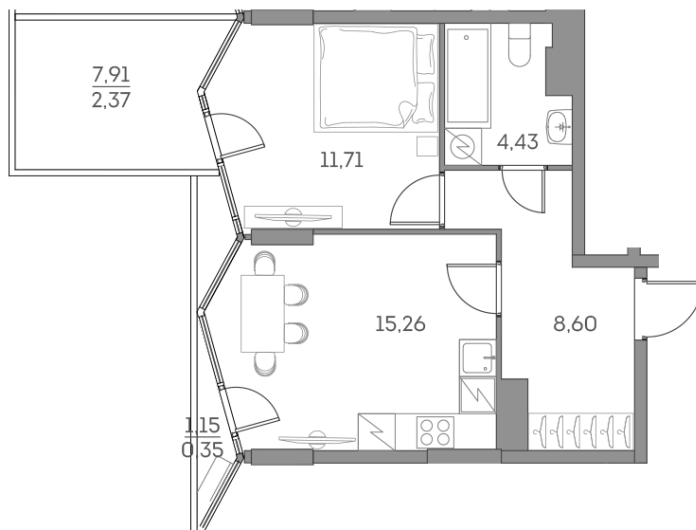

Номер: 841

Отсканируйте QR-код и
смотрите на сайте akvilon-
beside.ru

1 комнатная 42.72 м²

~~21 455 636 руб.~~

16 091 727 руб.

Скидка

Скидка

White Box

На улицу и двор

С балконом

Корпус	1 корпус 2 очередь	Этаж	2
Секция	9	Сдача	2 кв. 2027

Адрес офиса продаж
г Москва, Рязанский пр-кт, д 2 стр 25

08.03.2025 10:39 (Мск)

Не является публичной офертой, цена может быть скорректирована. Информация взята с сайта «akvilon-beside.ru»

На этаже 2

1 комнатная 42.72 м²

Адрес офиса продаж
г Москва, Рязанский пр-кт, д 2 стр 25

08.03.2025 10:39 (Мск)

Не является публичной офертой, цена может быть скорректирована. Информация взята с сайта «akvilon-beside.ru»