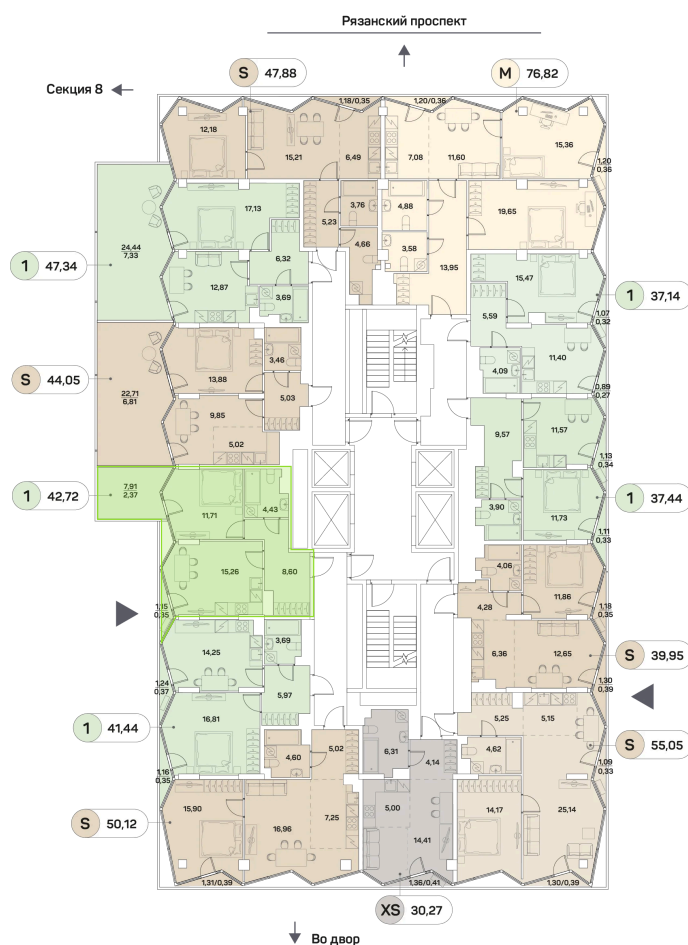

Номер: 841

Отсканируйте QR-код и
смотрите на сайте akvilon-
beside.ru

1 комнатная 42.72 м²

~~21 455 636 руб.~~

16 091 727 руб.

Скидка

Скидка

White Box

На улицу и двор

С балконом

Корпус	1 корпус 2 очередь	Этаж	2
Секция	9	Сдача	2 кв. 2027

Адрес офиса продаж
г Москва, Рязанский пр-кт, д 2 стр 25

08.03.2025 10:39 (Мск)

Не является публичной офертой, цена может быть скорректирована. Информация взята с сайта «akvilon-beside.ru»

На этаже 2

1 комнатная 42.72 м²

Адрес офиса продаж
г Москва, Рязанский пр-кт, д 2 стр 25

08.03.2025 10:39 (Мск)

Не является публичной офертой, цена может быть скорректирована. Информация взята с сайта «akvilon-beside.ru»

На генплане 1 корпус 2 очередь

1 комнатная 42.72 м²

Адрес офиса продаж
г Москва, Рязанский пр-кт, д 2 стр 25

08.03.2025 10:39 (Мск)

Не является публичной офертой, цена может быть скорректирована. Информация взята с сайта «akvilon-beside.ru»