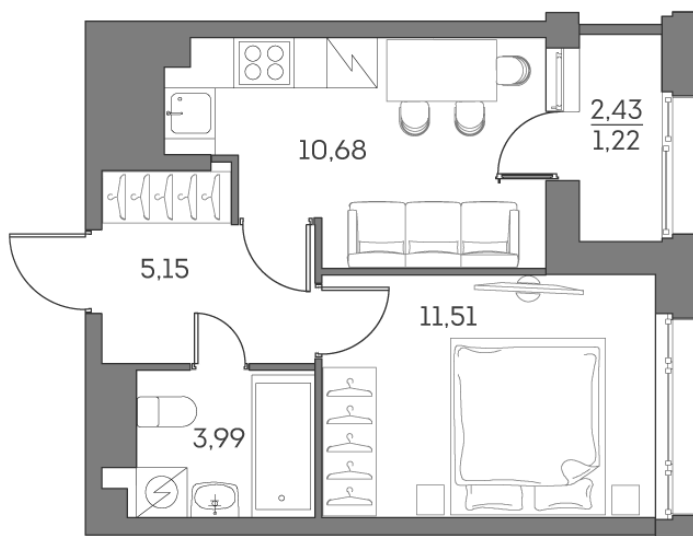

Номер: 222

Отсканируйте QR-код и
смотрите на сайте akvilon-
beside.ru

1 комнатная 32.55 м²

~~18 139 291 руб.~~

13 604 468 руб.

-25%

White Box

Во двор

Во двор

С лоджией

Корпус	1 корпус 2 очередь	Этаж	22
Секция	1	Сдача	2 кв. 2027

07.09.2024, 23:39

Не является публичной офертой, цена может быть скорректирована. Информация взята с сайта «akvilon-beside.ru»

На этаже 22

1 комнатная 32.55 м²

07.09.2024, 23:39

Не является публичной офертой, цена может быть скорректирована. Информация взята с сайта «akvilon-beside.ru»

На генплане 1 корпус 2 очередь

1 комнатная 32.55 м²