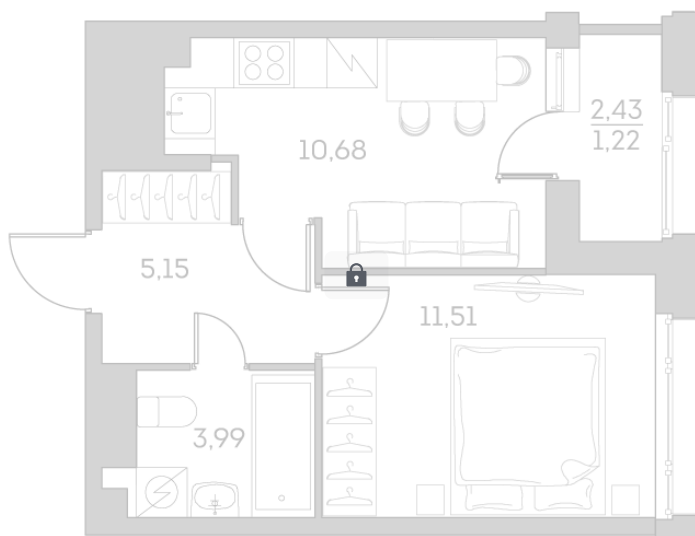

Номер: 222

Отсканируйте QR-код и
смотрите на сайте akvilon-
beside.ru

1 комнатная 32.55 м²

~~19 473 320 руб.~~

14 604 990 руб.

Скидка

Скидка

White Box

Во двор

С лоджией

Корпус	1 корпус 2 очередь	Этаж	22
Секция	1	Сдача	2 кв. 2027

Адрес офиса продаж
г Москва, Рязанский пр-кт, д 2 стр 25

11.03.2025 14:24 (Мск)

Не является публичной офертой, цена может быть скорректирована. Информация взята с сайта «akvilon-beside.ru»