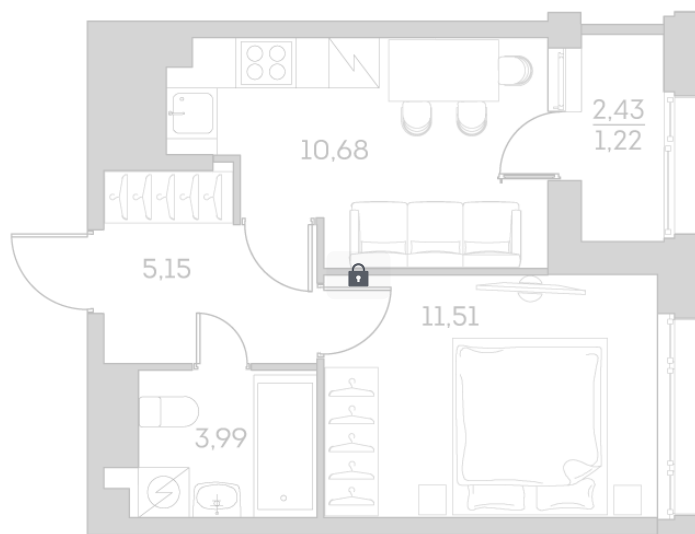

# 1 комнатная 32.55 м<sup>2</sup>

~~19 473 320 руб.~~

**14 604 990 руб.**

Скидка

Скидка

White Box

Во двор

С лоджией