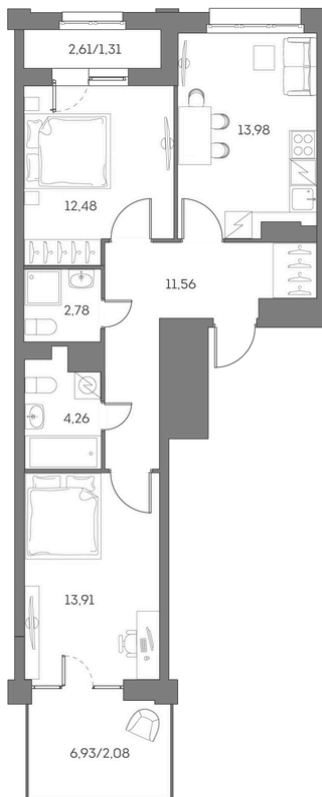

ЖК "Аквилон Beside 2.0 (Аквилон Бисайд 2.0)"

Номер 312

Квартира 2-комнатная 62,36 м²

Скидка

White Box

Вид на улицу и двор

С лоджией

Корпус	1 корпус 2 очередь	Секция	3
Этаж	2	Сдача	2 кв. 2027

25 553 049 руб

19 164 787 руб

Отсканируйте QR-код
и смотрите на сайте
akvilon-beside.ru

На этаже 2

Квартира 2-комнатная 62,36 м²

Генплан, 1 корпус 2 очередь