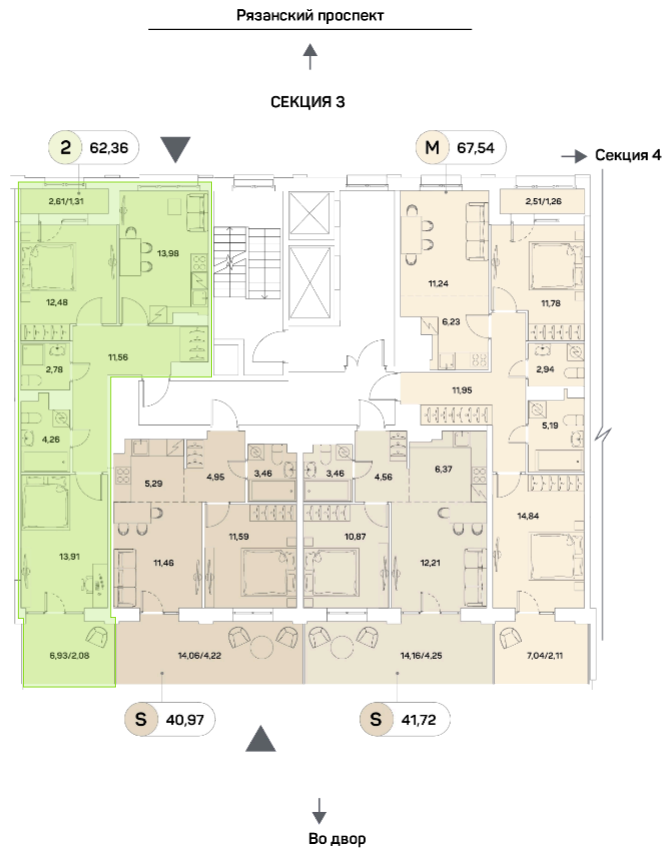

ЖК "Аквилон Beside 2.0 (Аквилон Бисайд 2.0)"

Номер 312

Квартира 2-комнатная 62,36 м²

Скидка

White Box

Вид на улицу и двор

С лоджией

Корпус	1 корпус 2 очередь	Секция	3
Этаж	2	Сдача	2 кв. 2027

25 553 049 руб

19 164 787 руб

Отсканируйте QR-код
и смотрите на сайте
akvilon-beside.ru

На этаже 2

Квартира 2-комнатная 62,36 м²

Генплан, 1 корпус 2 очередь