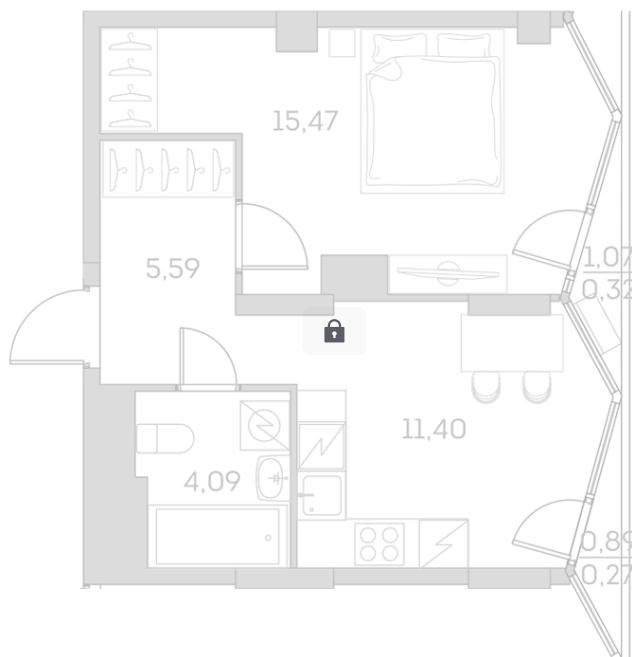

Номер: 858

Отсканируйте QR-код и
смотрите на сайте akvilon-
beside.ru

1 комнатная 37.14 м²

~~18 583 469 руб.~~

13 937 602 руб.

Скидка

Скидка

White Box

На этаже 4

1 комнатная 37.14 м²

Адрес офиса продаж
г Москва, Рязанский пр-кт, д 2 стр 25

11.03.2025 14:24 (Мск)

Не является публичной офертой, цена может быть скорректирована. Информация взята с сайта «akvilon-beside.ru»