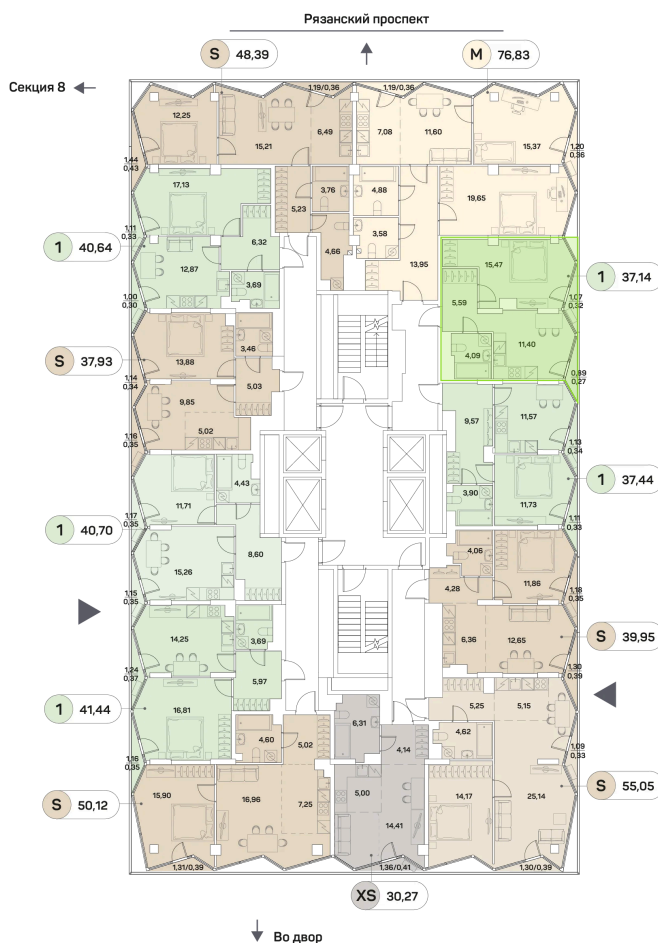

Номер: 858

Отсканируйте QR-код и
смотрите на сайте akvilon-
beside.ru

1 комнатная 37.14 м²

~~18 583 469 руб.~~

13 937 602 руб.

Скидка

Скидка

White Box

На улицу

Корпус	1 корпус 2 очередь	Этаж	4
Секция	9	Сдача	2 кв. 2027

Адрес офиса продаж
г Москва, Рязанский пр-кт, д 2 стр 25

11.03.2025 14:24 (Мск)

Не является публичной офертой, цена может быть скорректирована. Информация взята с сайта «akvilon-beside.ru»

На этаже 4

1 комнатная 37.14 м²

Адрес офиса продаж
г Москва, Рязанский пр-кт, д 2 стр 25

11.03.2025 14:24 (Мск)

Не является публичной офертой, цена может быть скорректирована. Информация взята с сайта «akvilon-beside.ru»

На генплане 1 корпус 2 очередь

1 комнатная 37.14 м²

Адрес офиса продаж
г Москва, Рязанский пр-кт, д 2 стр 25

11.03.2025 14:24 (Мск)

Не является публичной офертой, цена может быть скорректирована. Информация взята с сайта «akvilon-beside.ru»