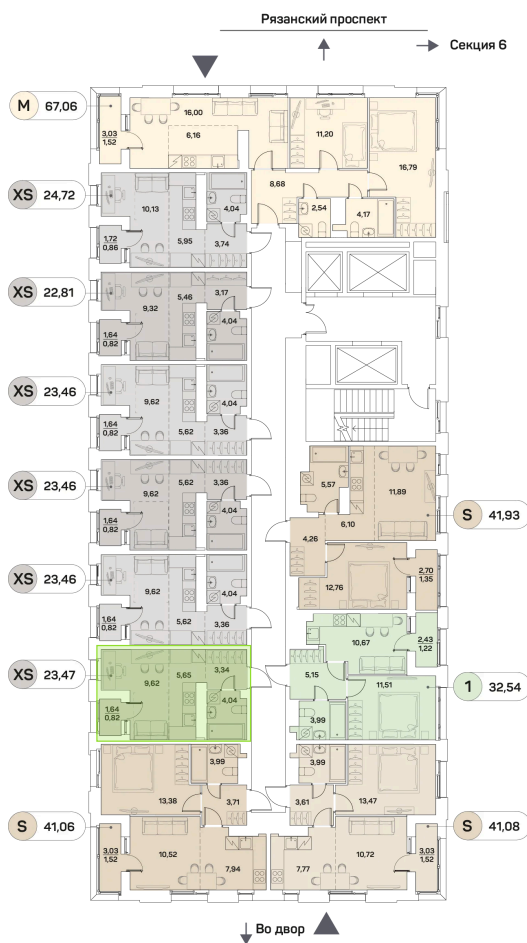

Номер: 640

Отсканируйте QR-код и
смотрите на сайте akvilon-
beside.ru

1 комнатная 23.47 м²

~~14 072 111 руб.~~

10 554 083 руб.

-25%

White Box

Во двор

Во двор

С лоджией

Корпус

1 корпус 2 очередь

Этаж

22

Секция

5

Сдача

2 кв. 2027

07.09.2024, 23:49

Не является публичной офертой, цена может быть скорректирована. Информация взята с сайта «akvilon-beside.ru»

На этаже 22

1 комнатная 23.47 м²

07.09.2024, 23:49

Не является публичной офертой, цена может быть скорректирована. Информация взята с сайта «akvilon-beside.ru»

На генплане 1 корпус 2 очередь

1 комнатная 23.47 м²

07.09.2024, 23:49

Не является публичной офертой, цена может быть скорректирована. Информация взята с сайта «akvilon-beside.ru»