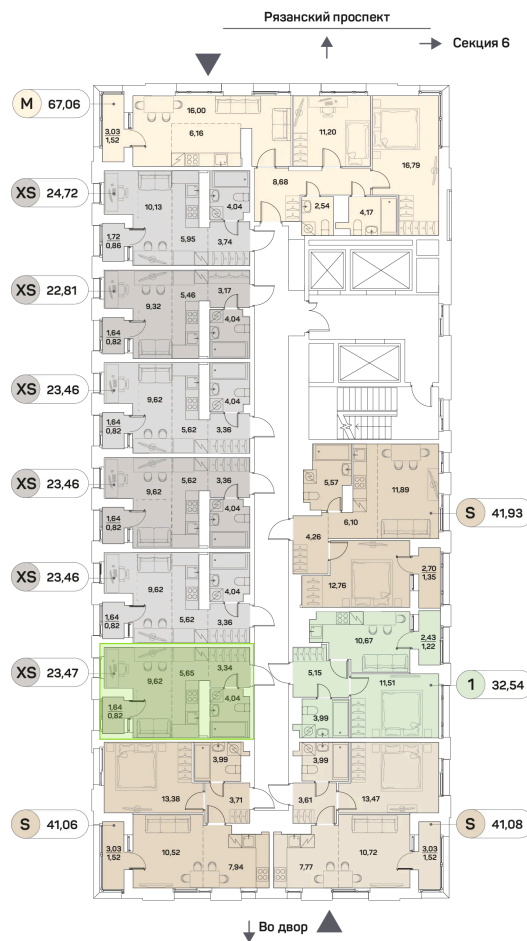

# Студия 23.47 м<sup>2</sup>

Отсканируйте QR-код и  
смотрите на сайте [akvilon-  
beside.ru](http://akvilon-beside.ru)

~~20 147 033 руб.~~

**15 110 275 руб.**

В ипотеку от **34 094 руб.**

100%

Европланировка

Корпус	1 корпус 2 очередь	Этаж	22
Секция	5	Сдача	2 кв. 2027

05.07.2026 01:51 (Мск)

Не является публичной офертой, цена может быть скорректирована.  
Информация взята с сайта [akvilon-beside.ru](http://akvilon-beside.ru).

# На этаже 22

Студия 23.47 м<sup>2</sup>

05.07.2026 01:51 (Мск)

Не является публичной офертой, цена может быть скорректирована.  
Информация взята с сайта «akvilon-beside.ru».

На генплане 1  
корпус 2  
очередь