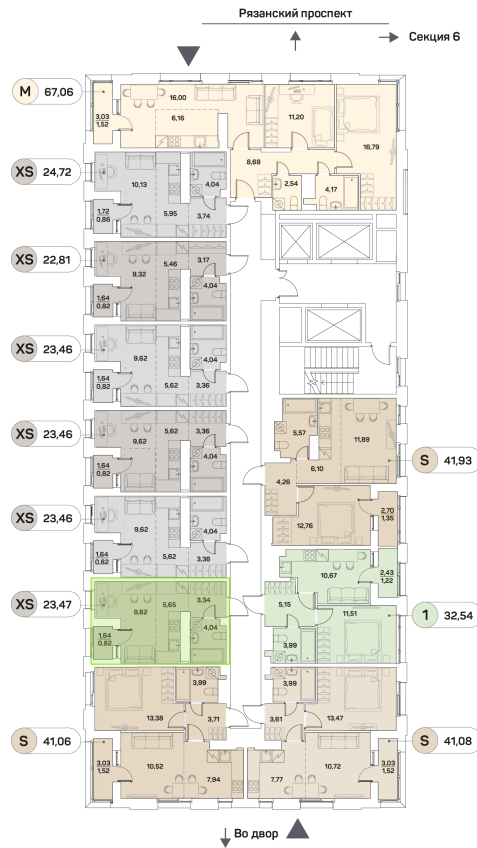

ЖК "Аквилон Beside 2.0 (Аквилон Бисайд 2.0)"

Номер 640

Студия 23,47 м²

Скидка

White Box

Вид во двор

С лоджией

Корпус	1 корпус 2 очередь	Секция	5
Этаж	22	Сдача	2 кв. 2027

14 857 073 руб

11 142 805 руб

Отсканируйте QR-код
и смотрите на сайте
akvilon-beside.ru

На этаже 22

Студия 23,47 м²

Генплан, 1 корпус 2 очередь

Офис продаж

 Адрес