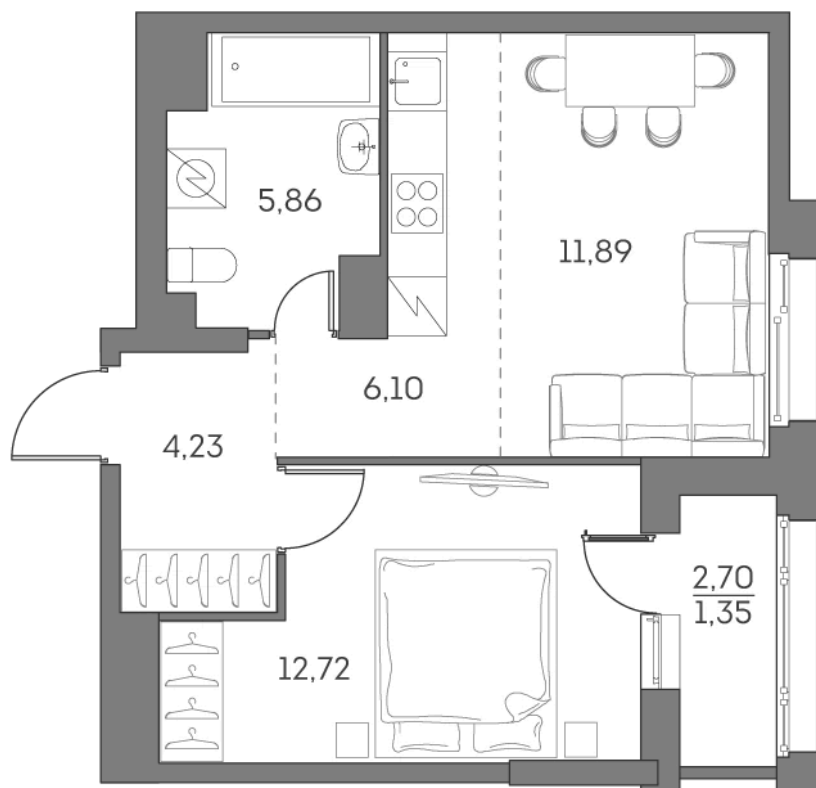

# ЖК "Аквилон Beside 2.0 (Аквилон Бисайд 2.0)"

Номер 56

## Квартира 2-комнатная 42,15 м<sup>2</sup>

Скидка

White Box

Вид во двор

С лоджией

Корпус	1 корпус 2 очередь	Секция	1
Этаж	7	Сдача	2 кв. 2027

20 379 525 руб

# 15 284 644 руб

Отсканируйте QR-код  
и смотрите на сайте  
akvilon-beside.ru

На этаже 7

Квартира 2-комнатная 42,15 м<sup>2</sup>

Генплан, 1 корпус 2 очередь