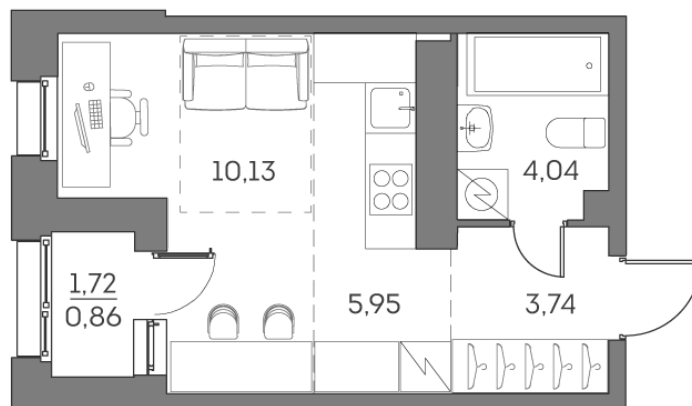

Номер: 623

Студия 24.72 м²

Отсканируйте QR-код и
смотрите на сайте akvilon-
beside.ru

~~23 025 791 руб.~~

15 542 409 руб.

Скидка

С лоджией

Корпус	1 корпус 2 очередь	Этаж	20
Секция	5	Сдача	2 кв. 2027

21.04.2026 22:41 (Мск)

Не является публичной офертой, цена может быть скорректирована. Информация взята с сайта «akvilon-beside.ru»

На этаже 20

Студия 24.72 м²

21.04.2026 22:41 (Мск)

Не является публичной офертой, цена может быть скорректирована. Информация взята с сайта «akvilon-beside.ru»

На генплане 1
корпус 2
очередь

Студия 24.72 м²

21.04.2026 22:41 (Мск)

Не является публичной офертой, цена может быть скорректирована. Информация взята с сайта «akvilon-beside.ru»