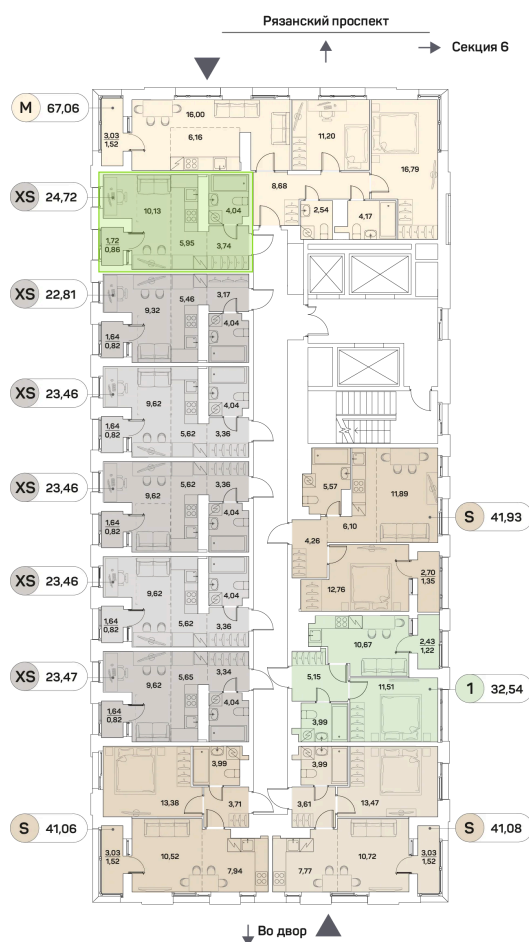

Номер: 623

Отсканируйте QR-код и
смотрите на сайте akvilon-
beside.ru

Студия 24.72 м²

~~14 874 913 руб.~~

11 156 185 руб.

Скидка

Скидка

White Box

На улицу

С лоджией

Корпус

1 корпус 2 очередь

Этаж

20

Секция

5

На этаже 20

Студия 24.72 м²

Адрес офиса продаж
г Москва, Рязанский пр-кт, д 2 стр 25

14.03.2025 08:01 (Мск)

Не является публичной офертой, цена может быть скорректирована. Информация взята с сайта «akvilon-beside.ru»

На генплане 1 корпус 2 очередь

Студия 24.72 м²

Адрес офиса продаж
г Москва, Рязанский пр-кт, д 2 стр 25

14.03.2025 08:01 (Мск)

Не является публичной офертой, цена может быть скорректирована. Информация взята с сайта «akvilon-beside.ru»