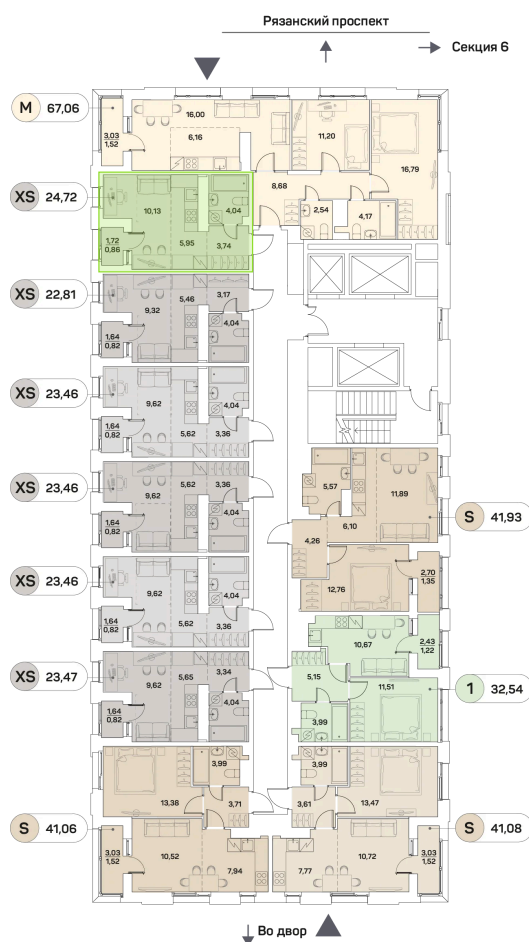

Номер: 623

Студия 24.72 м²

Отсканируйте QR-код и
смотрите на сайте akvilon-
beside.ru

~~23 025 791 руб.~~

15 542 409 руб.

Скидка

С лоджией

Корпус	1 корпус 2 очередь	Этаж	20
Секция	5	Сдача	2 кв. 2027

21.04.2026 22:41 (Мск)

Не является публичной офертой, цена может быть скорректирована. Информация взята с сайта «akvilon-beside.ru»

На этаже 20

Студия 24.72 м²

21.04.2026 22:41 (Мск)

Не является публичной офертой, цена может быть скорректирована. Информация взята с сайта «akvilon-beside.ru»

На генплане 1
корпус 2
очередь

Студия 24.72 м²

21.04.2026 22:41 (Мск)

Не является публичной офертой, цена может быть скорректирована. Информация взята с сайта «akvilon-beside.ru»