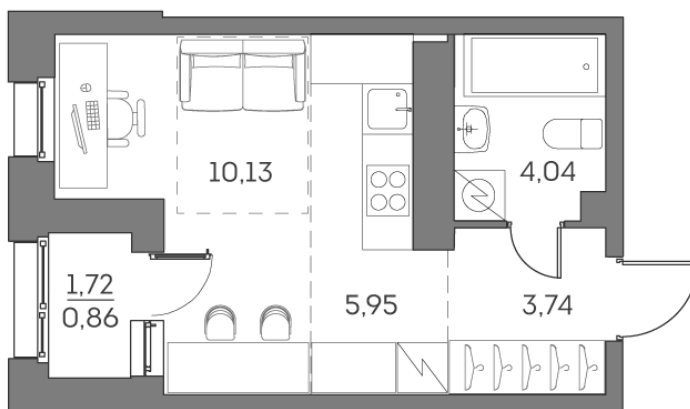

Номер: 623

Отсканируйте QR-код и
смотрите на сайте akvilon-
beside.ru

Студия 24.72 м²

~~14 874 913 руб.~~

11 156 185 руб.

Скидка

Скидка

White Box

На улицу

С лоджией

Корпус

1 корпус 2 очередь

Этаж

20

Секция

5