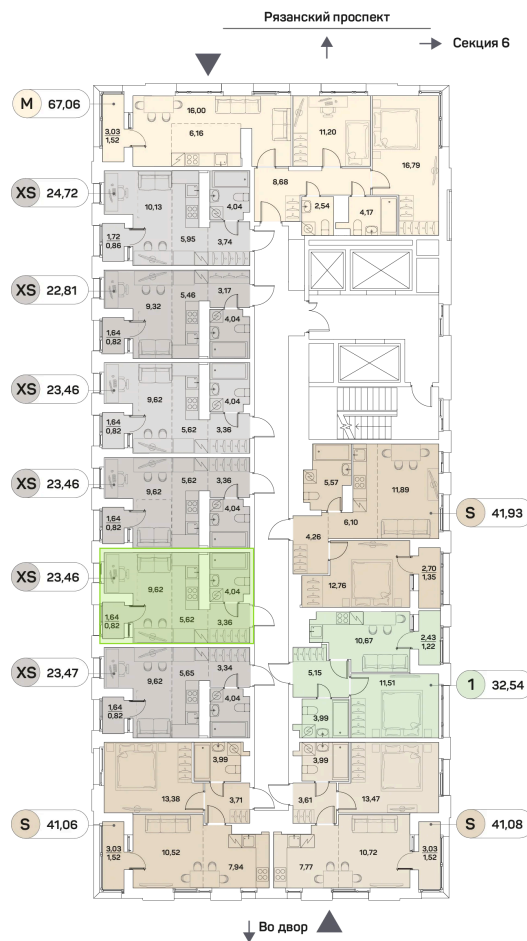

Номер: 674

Студия 23.46 м²

Отсканируйте QR-код и
смотрите на сайте [akvilon-
beside.ru](http://akvilon-beside.ru)

~~20 643 721 руб.~~

15 482 791 руб.

В ипотеку от **34 934 руб.**

100%

Европланировка

Корпус	1 корпус 2 очередь	Этаж	25
Секция	5	Сдача	2 кв. 2027

08.07.2026 01:53 (Мск)

Не является публичной офертой, цена может быть скорректирована.
Информация взята с сайта akvilon-beside.ru.

На этаже 25

Студия 23.46 м²

08.07.2026 01:53 (Мск)

Не является публичной офертой, цена может быть скорректирована.
Информация взята с сайта «akvilon-beside.ru».

На генплане 1
корпус 2
очередь

Студия 23.46 м²

08.07.2026 01:53 (Мск)

Не является публичной офертой, цена может быть скорректирована
Информация взята с сайта «akvilon-beside.ru».