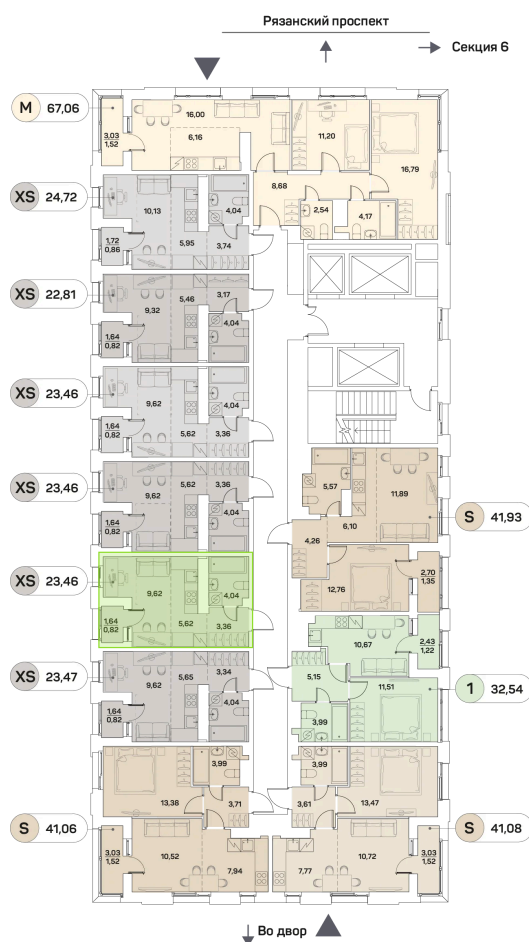

Номер: 674

Студия 23.46 м²

Отсканируйте QR-код и
смотрите на сайте [akvilon-
beside.ru](http://akvilon-beside.ru)

~~22 856 140 руб.~~

15 427 894 руб.

В ипотеку от **34 811 руб.**

Скидка

С лоджией

Корпус	1 корпус 2 очередь	Этаж	25
Секция	5	Сдача	2 кв. 2027

22.05.2026 22:08 (Мск)

Не является публичной офертой, цена может быть скорректирована.
Информация взята с сайта akvilon-beside.ru.

На этаже 25

Студия 23.46 м²

22.05.2026 22:08 (Мск)

Не является публичной офертой, цена может быть скорректирована.
Информация взята с сайта «akvilon-beside.ru».

На генплане 1
корпус 2
очередь

Студия 23.46 м²

22.05.2026 22:08 (Мск)

Не является публичной офертой, цена может быть скорректирована
Информация взята с сайта «akvilon-beside.ru».