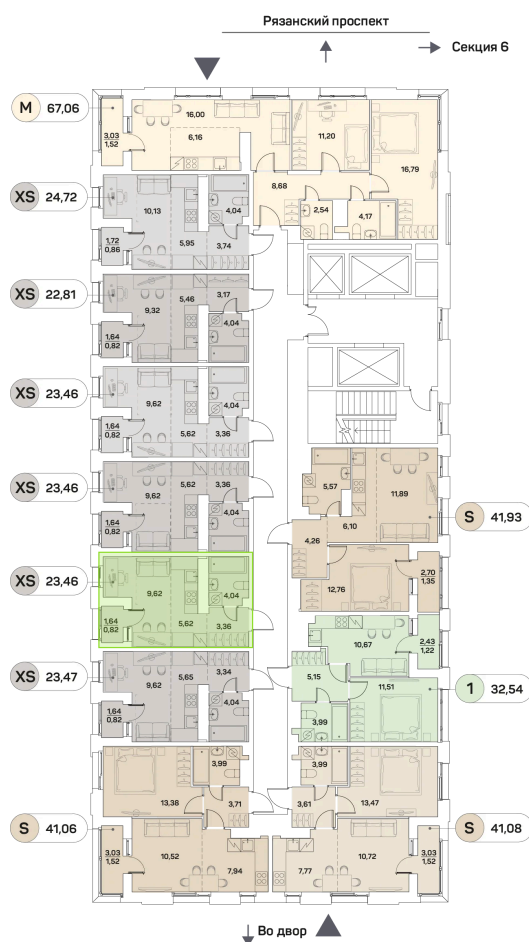

Номер: 674

Студия 23.46 м²

Отсканируйте QR-код и
смотрите на сайте akvilon-
beside.ru

~~22 693 484 руб.~~

15 318 102 руб.

Скидка

С лоджией

Корпус	1 корпус 2 очередь	Этаж	25
Секция	5	Сдача	2 кв. 2027

07.04.2026 09:40 (Мск)

Не является публичной офертой, цена может быть скорректирована. Информация взята с сайта «akvilon-beside.ru»

На этаже 25

Студия 23.46 м²

07.04.2026 09:40 (Мск)

Не является публичной офертой, цена может быть скорректирована. Информация взята с сайта «akvilon-beside.ru»

На генплане 1
корпус 2
очередь

Студия 23.46 м²

07.04.2026 09:40 (Мск)

Не является публичной офертой, цена может быть скорректирована. Информация взята с сайта «akvilon-beside.ru»