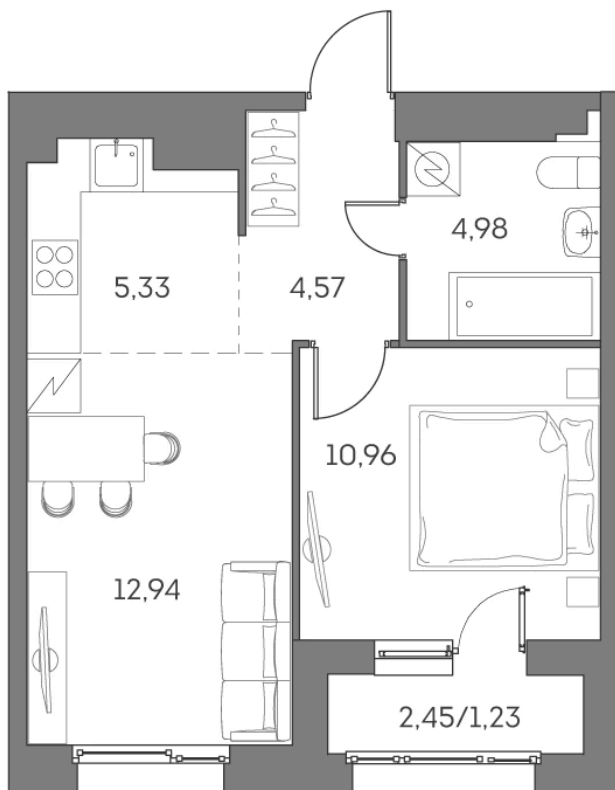

ЖК "Аквилон Beside 2.0 (Аквилон Бисайд 2.0)"

Номер 389

Квартира 2-комнатная 40,01 м²

Скидка

White Box

Вид во двор

С лоджией

Корпус	1 корпус 2 очередь	Секция	4
Этаж	9	Сдача	2 кв. 2027

~~20 543 247 руб~~

15 407 435 руб

Отсканируйте QR-код
и смотрите на сайте
akvilon-beside.ru

На этаже 9

Квартира 2-комнатная 40,01 м²

Генплан, 1 корпус 2 очередь

Офис продаж

 Адрес