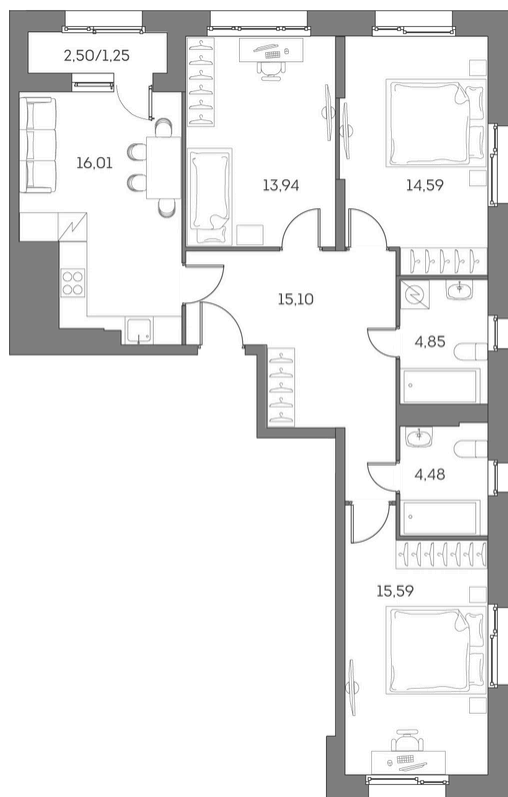

ЖК "Аквилон Beside 2.0 (Аквилон Бисайд 2.0)"

Номер 368

Квартира 3-комнатная 85,81 м²

Скидка

White Box

Вид на улицу и двор

С лоджией

Корпус	1 корпус 2 очередь	Секция	4
Этаж	5	Сдача	2 кв. 2027

~~41 617 293 руб~~

31 212 970 руб

Отсканируйте QR-код
и смотрите на сайте
akvilon-beside.ru

На этаже 5

Квартира 3-комнатная 85,81 м²

Генплан, 1 корпус 2 очередь

Офис продаж

 Адрес