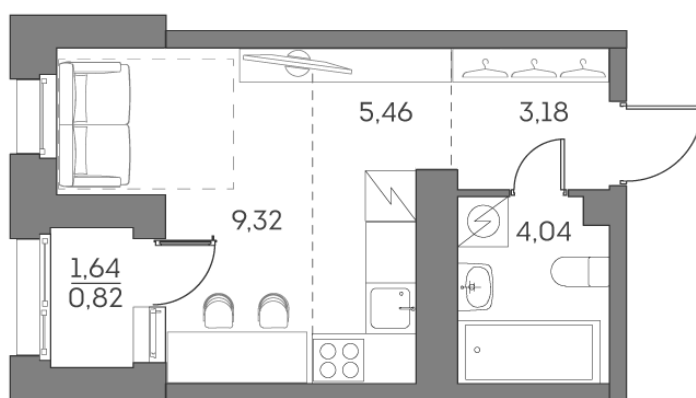

Номер: 262

Отсканируйте QR-код и
смотрите на сайте akvilon-
beside.ru

1 комнатная 22.82 м²

~~14 273 301 руб.~~

10 704 976 руб.

-25.00%

White Box

На улицу

На улицу

С лоджией

Корпус	1 корпус 2 очередь	Этаж	25
Секция	1	Сдача	2 кв. 2027

18.10.2024, 06:41

Не является публичной офертой, цена может быть скорректирована. Информация взята с сайта «akvilon-beside.ru»

На этаже 25

1 комнатная 22.82 м²

18.10.2024, 06:41

Не является публичной офертой, цена может быть скорректирована. Информация взята с сайта «akvilon-beside.ru»

На генплане 1 корпус 2 очередь

1 комнатная 22.82 м²