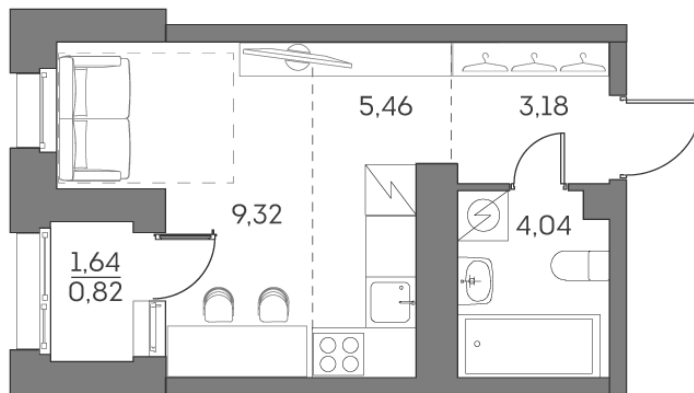

Номер: 262

Студия 22.82 м²

Отсканируйте QR-код и
смотрите на сайте [akvilon-
beside.ru](http://akvilon-beside.ru)

~~22 450 103 руб.~~

15 153 820 руб.

В ипотеку от **34 192 руб.**

Скидка

Европланировка

Корпус	1 корпус 2 очередь	Этаж	25
Секция	1	Сдача	2 кв. 2027

23.06.2026 08:35 (Мск)

Не является публичной офертой, цена может быть скорректирована.
Информация взята с сайта akvilon-beside.ru.

На этаже 25

Студия 22.82 м²

23.06.2026 08:35 (Мск)

Не является публичной офертой, цена может быть скорректирована
Информация взята с сайта «akvilon-beside.ru».

На генплане 1
корпус 2
очередь

Студия 22.82 м²

23.06.2026 08:35 (Мск)

Не является публичной офертой, цена может быть скорректирована
Информация взята с сайта «akvilon-beside.ru».