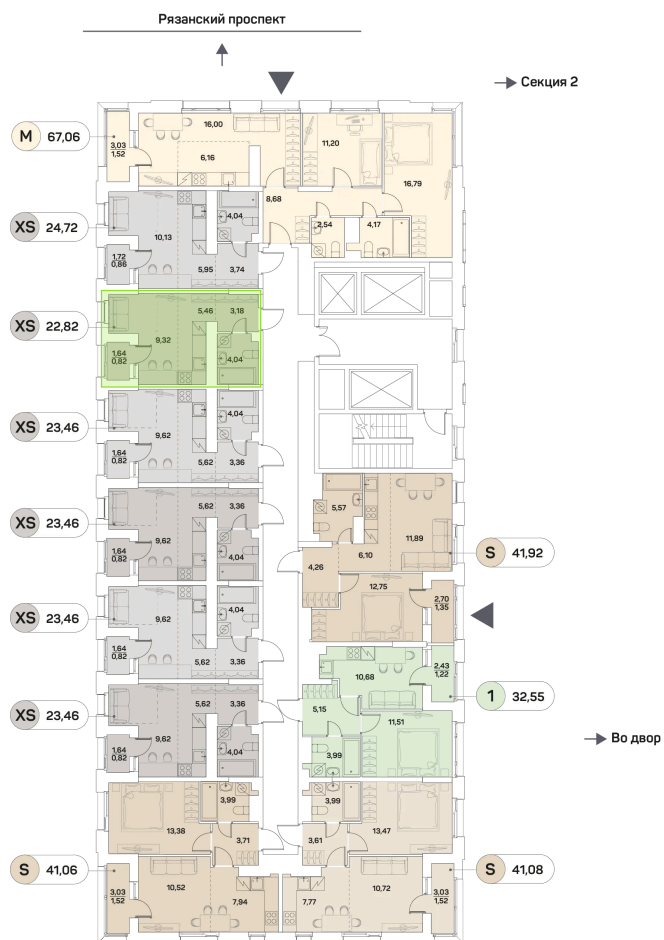

Номер: 262

Отсканируйте QR-код и
смотрите на сайте akvilon-
beside.ru

Студия 22.82 м²

~~15 145 177 руб.~~

11 358 883 руб.

Скидка

Скидка

White Box

На улицу

С лоджией

| | | | |
|--------|--------------------|-------|------------|
| Корпус | 1 корпус 2 очередь | Этаж | 25 |
| Секция | 1 | Сдача | 2 кв. 2027 |

Адрес офиса продаж
г Москва, Рязанский пр-кт, д 2 стр 25

05.02.2025 17:07 (Мск)

Не является публичной офертой, цена может быть скорректирована. Информация взята с сайта «akvilon-beside.ru»

На этаже 25

Студия 22.82 м²

Адрес офиса продаж
г Москва, Рязанский пр-кт, д 2 стр 25

05.02.2025 17:07 (Мск)

Не является публичной офертой, цена может быть скорректирована. Информация взята с сайта «akvilon-beside.ru»

На генплане 1 корпус 2 очередь

Студия 22.82 м²

Адрес офиса продаж
г Москва, Рязанский пр-кт, д 2 стр 25