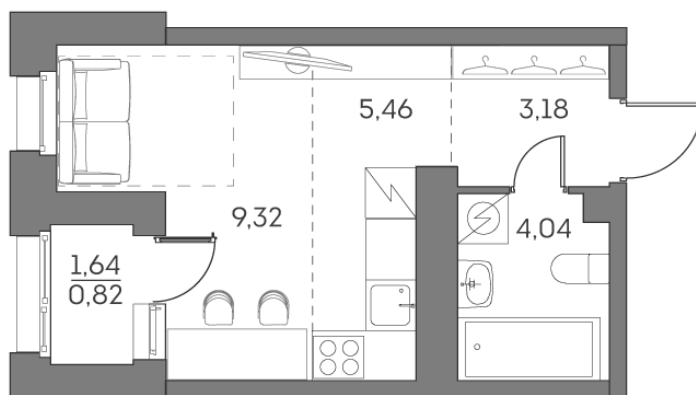

Номер: 262

Отсканируйте QR-код и
смотрите на сайте akvilon-
beside.ru

Студия 22.82 м²

~~15 145 177 руб.~~

11 358 883 руб.

Скидка

Скидка

White Box

На улицу

С лоджией

| | | | |
|--------|--------------------|-------|------------|
| Корпус | 1 корпус 2 очередь | Этаж | 25 |
| Секция | 1 | Сдача | 2 кв. 2027 |

Адрес офиса продаж
г Москва, Рязанский пр-кт, д 2 стр 25