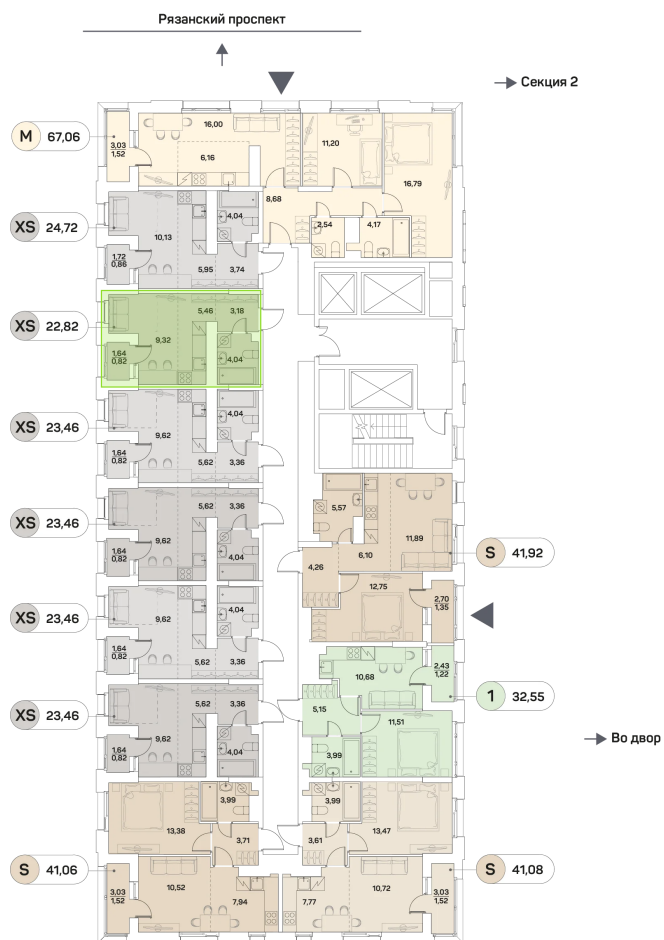

Номер: 262

Отсканируйте QR-код и
смотрите на сайте akvilon-
beside.ru

1 комнатная 22.82 м²

~~14 273 301 руб.~~

10 704 976 руб.

-25.00%

White Box

На улицу

На улицу

С лоджией

Корпус	1 корпус 2 очередь	Этаж	25
Секция	1	Сдача	2 кв. 2027

18.10.2024, 06:41

Не является публичной офертой, цена может быть скорректирована. Информация взята с сайта «akvilon-beside.ru»

На этаже 25

1 комнатная 22.82 м²

18.10.2024, 06:41

Не является публичной офертой, цена может быть скорректирована. Информация взята с сайта «akvilon-beside.ru»

На генплане 1 корпус 2 очередь

1 комнатная 22.82 м²