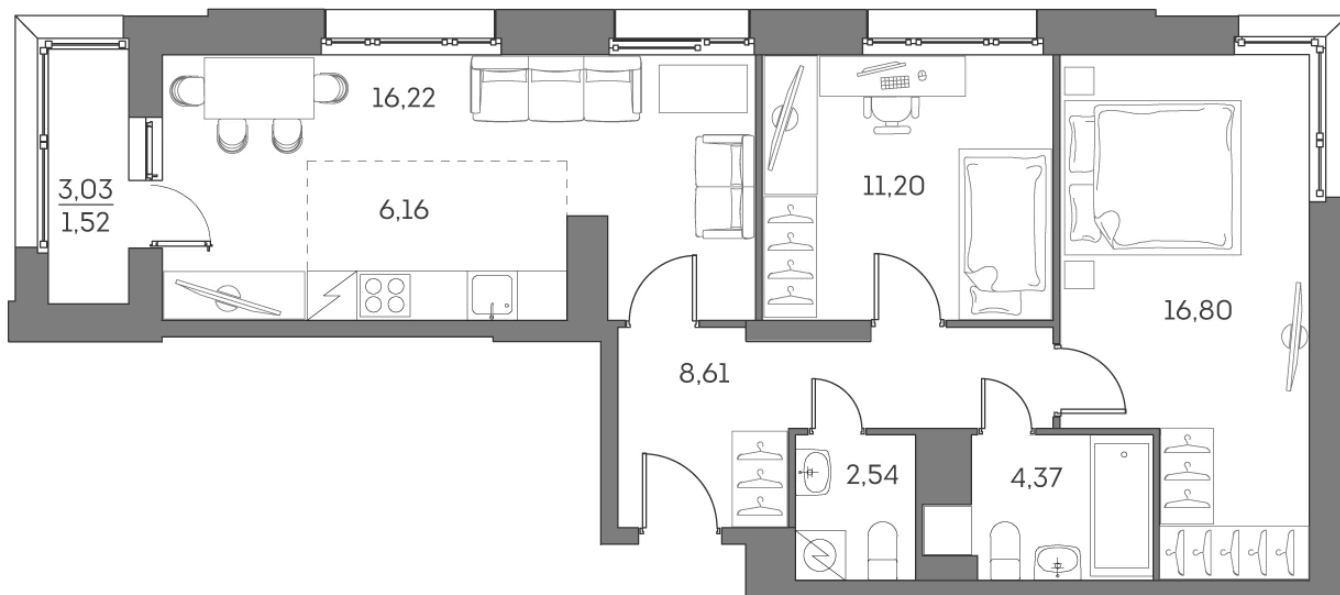

# ЖК "Аквилон Beside 2.0 (Аквилон Бисайд 2.0)"

Номер 437

## Квартира 3-комнатная 67,42 м<sup>2</sup>

Скидка

White Box

Вид на улицу

С лоджией

Корпус

1 корпус 2 очередь

Секция

# 19 323 939 руб

Отсканируйте QR-код  
и смотрите на сайте  
akvilon-beside.ru

На этаже 3

Квартира 3-комнатная 67,42 м<sup>2</sup>

Генплан, 1 корпус 2 очередь