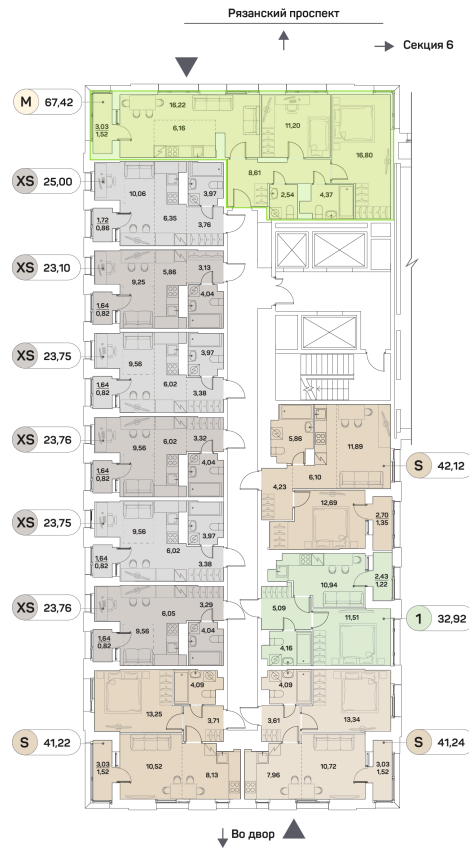

## Квартира 3-комнатная 67,42 м<sup>2</sup>

Скидка

White Box

Вид на улицу

С лоджией

Корпус

1 корпус 2 очередь

Секция

# 19 323 939 руб

Отсканируйте QR-код  
и смотрите на сайте  
akvilon-beside.ru

На этаже 3

Квартира 3-комнатная 67,42 м<sup>2</sup>

Генплан, 1 корпус 2 очередь