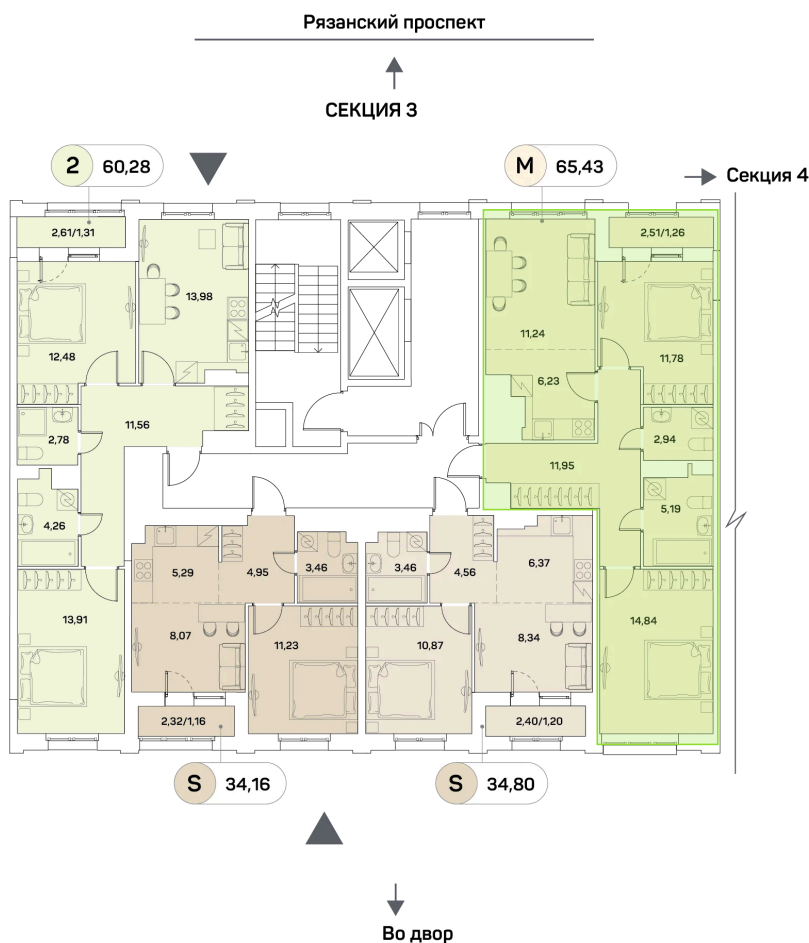

Номер: 313

3 комнатная 65.43 м²

Отсканируйте QR-код и
смотрите на сайте akvilon-
beside.ru

~~26 241 531 руб.~~

19 681 148 руб.

Скидка

Скидка

White Box

На улицу и двор

С лоджией

Корпус	1 корпус 2 очередь	Этаж	3
Секция	3	Сдача	2 кв. 2027

Адрес офиса продаж
г Москва, Рязанский пр-кт, д 2 стр 25

20.03.2025 15:14 (Мск)

Не является публичной офертой, цена может быть скорректирована. Информация взята с сайта «akvilon-beside.ru»

На этаже 3

3 комнатная 65.43 м²

Адрес офиса продаж
г Москва, Рязанский пр-кт, д 2 стр 25

20.03.2025 15:14 (Мск)

Не является публичной офертой, цена может быть скорректирована. Информация взята с сайта «akvilon-beside.ru»

На генплане 1 корпус 2 очередь

3 комнатная 65.43 м²

Адрес офиса продаж
г Москва, Рязанский пр-кт, д 2 стр 25

20.03.2025 15:14 (Мск)

Не является публичной офертой, цена может быть скорректирована. Информация взята с сайта «akvilon-beside.ru»