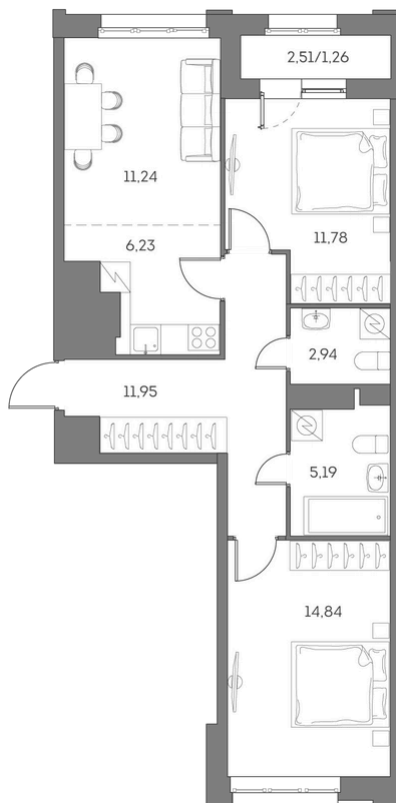

# ЖК "Аквилон Beside 2.0 (Аквилон Бисайд 2.0)"

Номер 313

# Квартира 3-комнатная 65,43 м<sup>2</sup>

Скидка

White Box

Вид на улицу и двор

С лоджией

Корпус	1 корпус 2 очередь	Секция	3
Этаж	3	Сдача	2 кв. 2027

26 241 531 руб

## 19 681 148 руб

Отсканируйте QR-код  
и смотрите на сайте  
akvilon-beside.ru

На этаже 3

Квартира 3-комнатная 65,43 м<sup>2</sup>

Генплан, 1 корпус 2 очередь