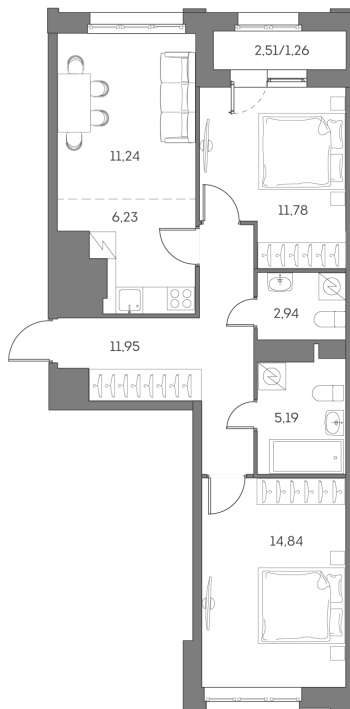

Номер: 313

3 комнатная 65.43 м²

Отсканируйте QR-код и
смотрите на сайте akvilon-
beside.ru

~~26 241 531 руб.~~

19 681 148 руб.

Скидка

Скидка

White Box

На улицу и двор

С лоджией

Корпус	1 корпус 2 очередь	Этаж	3
Секция	3	Сдача	2 кв. 2027

Адрес офиса продаж
г Москва, Рязанский пр-кт, д 2 стр 25

20.03.2025 15:14 (Мск)

Не является публичной офертой, цена может быть скорректирована. Информация взята с сайта «akvilon-beside.ru»

На этаже 3

3 комнатная 65.43 м²

Адрес офиса продаж
г Москва, Рязанский пр-кт, д 2 стр 25

20.03.2025 15:14 (Мск)

Не является публичной офертой, цена может быть скорректирована. Информация взята с сайта «akvilon-beside.ru»