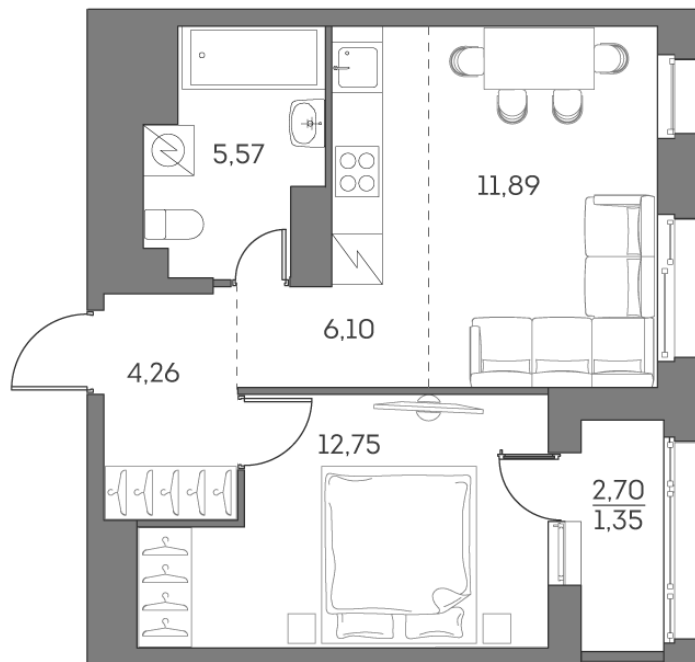

Номер: 221

Отсканируйте QR-код и
смотрите на сайте akvilon-
beside.ru

2 комнатная 41.92 м²

~~29 707 531 руб.~~

22 280 648 руб.

В ипотеку от **50 273 руб.**

100%

Европланировка

Корпус	1 корпус 2 очередь	Этаж	22
Секция	1	Сдача	2 кв. 2027

05.07.2026 08:55 (Мск)

Не является публичной офертой, цена может быть скорректирована.
Информация взята с сайта «akvilon-beside.ru».

На этаже 22

2 комнатная 41.92 м²

05.07.2026 08:55 (Мск)

Не является публичной офертой, цена может быть скорректирована
Информация взята с сайта «akvilon-beside.ru».

На генплане 1
корпус 2
очередь

2 комнатная 41.92 м²