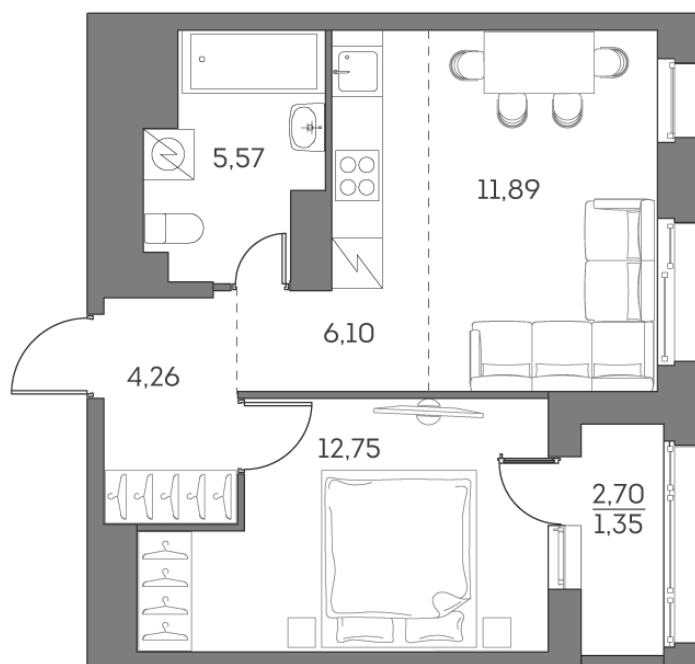

Номер: 221

Отсканируйте QR-код и
смотрите на сайте akvilon-
beside.ru

2 комнатная 41.92 м²

~~24 075 085 руб.~~

18 056 314 руб.

Скидка

Скидка

White Box

Во двор

С лоджией

Корпус	1 корпус 2 очередь	Этаж	22
Секция	1	Сдача	2 кв. 2027

Адрес офиса продаж
г Москва, Рязанский пр-кт, д 2 стр 25

21.04.2025 20:42 (Мск)

Не является публичной офертой, цена может быть скорректирована. Информация взята с сайта «akvilon-beside.ru»

На этаже 22

2 комнатная 41.92 м²

Адрес офиса продаж
г Москва, Рязанский пр-кт, д 2 стр 25

21.04.2025 20:42 (Мск)

Не является публичной офертой, цена может быть скорректирована. Информация взята с сайта «akvilon-beside.ru»

**На генплане 1
корпус 2
очередь**

2 комнатная 41.92 м²

Адрес офиса продаж
г Москва, Рязанский пр-кт, д 2 стр 25

21.04.2025 20:42 (Мск)

Не является публичной офертой, цена может быть скорректирована. Информация взята с сайта «akvilon-beside.ru»