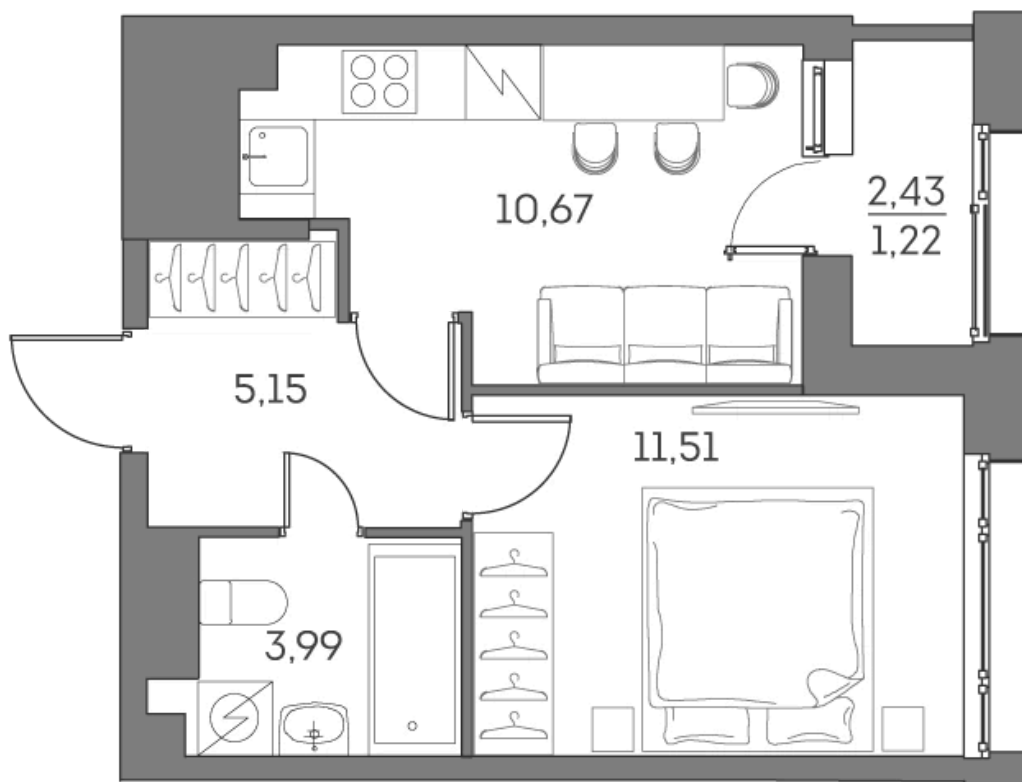

ЖК "Аквилон Beside 2.0 (Аквилон Бисайд 2.0)"

Номер 593

Квартира 1-комнатная 32,54 м²

Скидка

White Box

Вид на улицу

С лоджией

Корпус

1 корпус 2 очередь

Секция

5

Этаж

18

Сдача

2 кв. 2027

18 280 529 руб

13 710 397 руб

Отсканируйте QR-код
и смотрите на сайте
akvilon-beside.ru

На этаже 18

Квартира 1-комнатная 32,54 м²

Генплан, 1 корпус 2 очередь

Офис продаж

 Адрес

г Москва, Рязанский пр-кт, д 2 стр 25