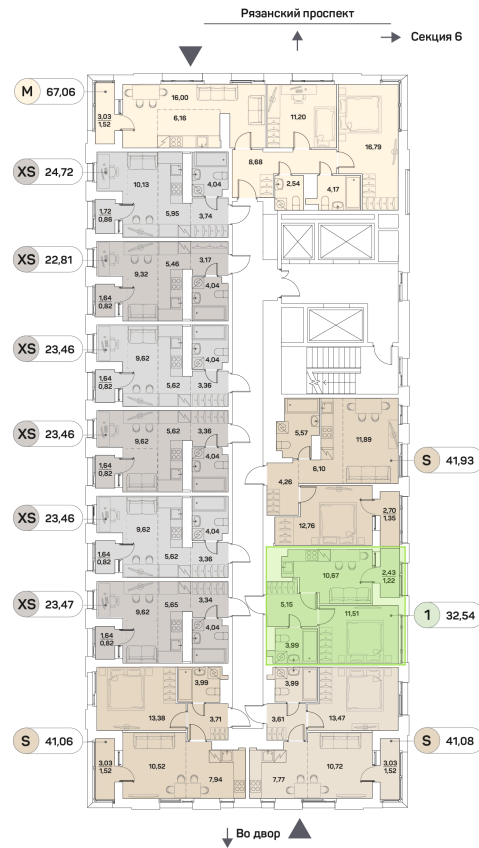

ЖК "Аквилон Beside 2.0 (Аквилон Бисайд 2.0)"

Номер 593

Квартира 1-комнатная 32,54 м²

Скидка

White Box

Вид на улицу

С лоджией

Корпус

1 корпус 2 очередь

Секция

5

Этаж

18

Сдача

2 кв. 2027

18 280 529 руб

13 710 397 руб

Отсканируйте QR-код
и смотрите на сайте
akvilon-beside.ru

На этаже 18

Квартира 1-комнатная 32,54 м²

Генплан, 1 корпус 2 очередь

Офис продаж

 Адрес

г Москва, Рязанский пр-кт, д 2 стр 25