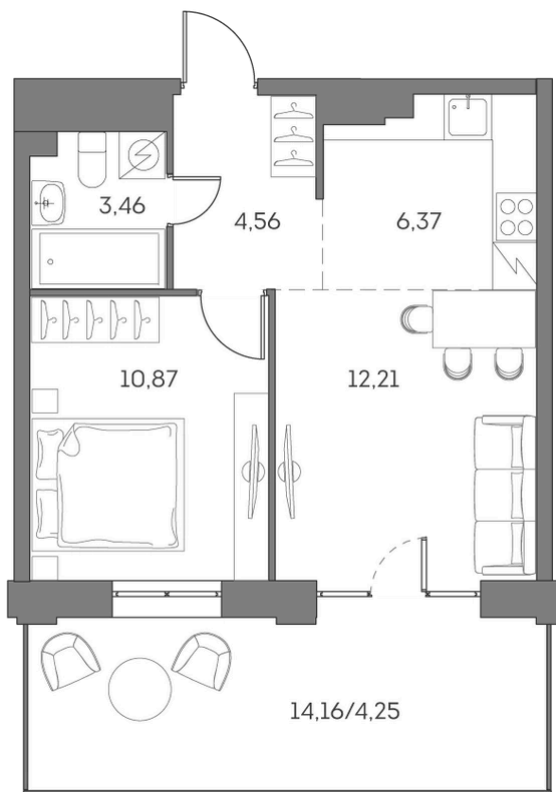

ЖК "Аквилон Beside 2.0 (Аквилон Бисайд 2.0)"

Номер 266

Квартира 2-комнатная 41,72 м²

Скидка

White Box

Вид во двор

Корпус	1 корпус 2 очередь	Секция	2
Этаж	2	Сдача	2 кв. 2027

21190-479 руб

15 892 859 руб

Отсканируйте QR-код
и смотрите на сайте
akvilon-beside.ru

На этаже 2

Квартира 2-комнатная 41,72 м²

Генплан, 1 корпус 2 очередь