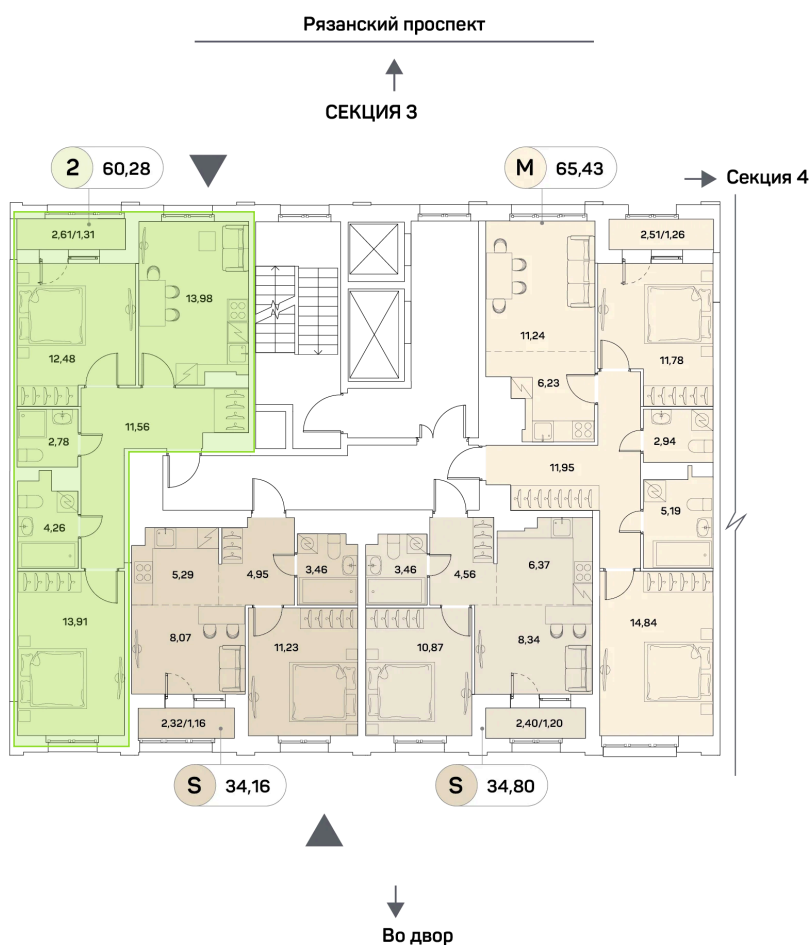

Номер: 328

2 комнатная 60.28 м²

Отсканируйте QR-код и
смотрите на сайте akvilon-
beside.ru

~~25 078 489 руб.~~

18 808 867 руб.

Скидка

White Box

На улицу и двор

С лоджией

Корпус	1 корпус 2 очередь	Этаж	6
Секция	3	Сдача	2 кв. 2027

21.12.2024, 13:58

Не является публичной офертой, цена может быть скорректирована. Информация взята с сайта «akvilon-beside.ru»

На этаже 6

2 комнатная 60.28 м²

21.12.2024, 13:58

Не является публичной офертой, цена может быть скорректирована. Информация взята с сайта «akvilon-beside.ru»

На генплане 1 корпус 2 очередь

2 комнатная 60.28 м²

21.12.2024, 13:58