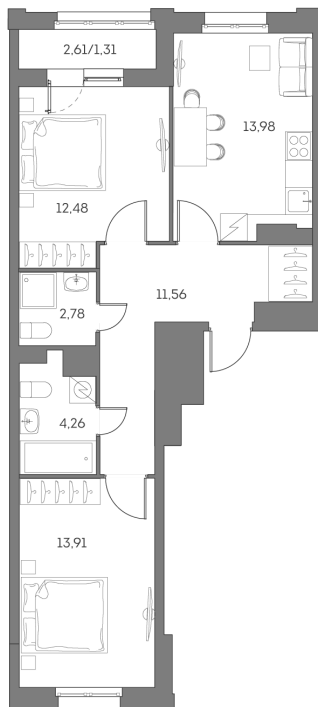

Номер: 328

2 комнатная 60.28 м²

Отсканируйте QR-код и
смотрите на сайте akvilon-
beside.ru

~~25 078 489 руб.~~

18 808 867 руб.

Скидка

White Box

На улицу и двор

С лоджией

Корпус	1 корпус 2 очередь	Этаж	6
Секция	3	Сдача	2 кв. 2027

21.12.2024, 13:58

Не является публичной офертой, цена может быть скорректирована. Информация взята с сайта «akvilon-beside.ru»

На этаже 6

2 комнатная 60.28 м²

21.12.2024, 13:58

Не является публичной офертой, цена может быть скорректирована. Информация взята с сайта «akvilon-beside.ru»

На генплане 1 корпус 2 очередь

2 комнатная 60.28 м²

21.12.2024, 13:58