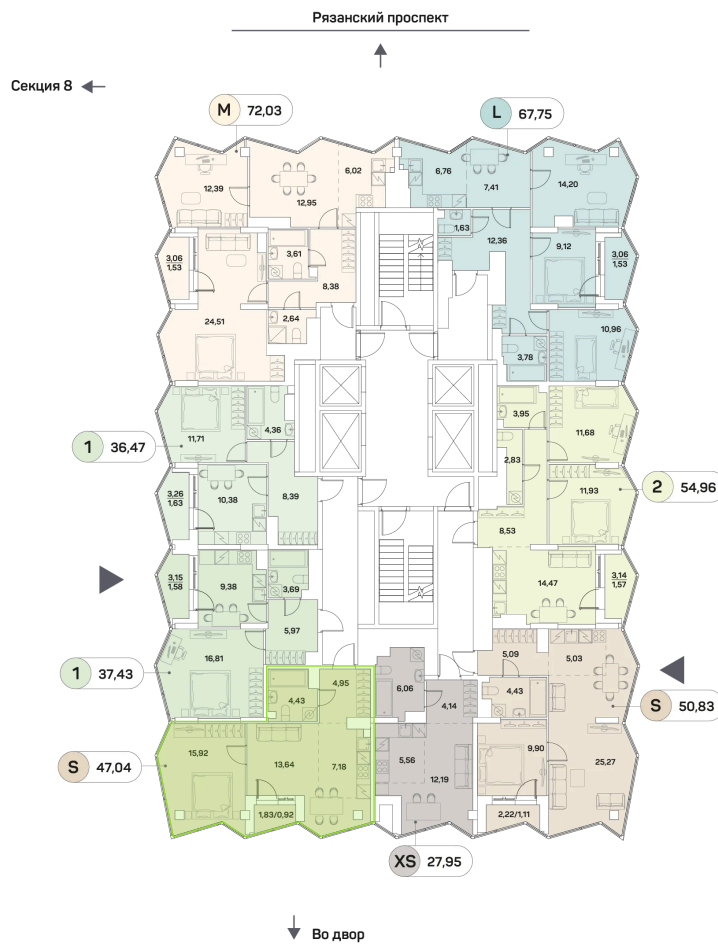

Номер: 1063

2 комнатная 47.04 м²

Отсканируйте QR-код и
смотрите на сайте akvilon-
beside.ru

32 764 507 руб.

В ипотеку от 73 928 руб.

Европланировка

Корпус	1 корпус 2 очередь	Этаж	23
Секция	9	Сдача	2 кв. 2027

02.07.2026 04:10 (Мск)

Не является публичной офертой, цена может быть скорректирована.
Информация взята с сайта «akvilon-beside.ru».

На этаже 23

2 комнатная 47.04 м²

02.07.2026 04:10 (Мск)

Не является публичной офертой, цена может быть скорректирована.
Информация взята с сайта «akvilon-beside.ru».

На генплане 1
корпус 2
очередь

2 комнатная 47.04 м²

02.07.2026 04:10 (Мск)

Не является публичной офертой, цена может быть скорректирована
Информация взята с сайта «akvilon-beside.ru».