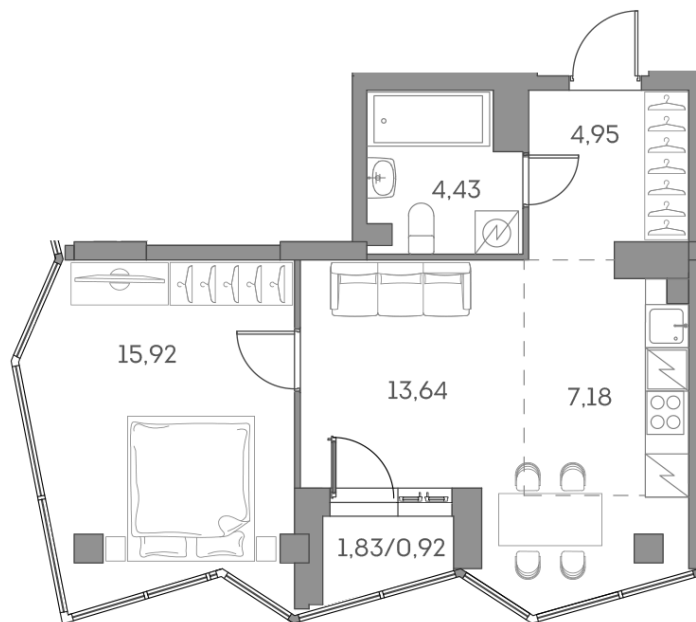

Номер: 1063

2 комнатная 47.04 м²

Отсканируйте QR-код и
смотрите на сайте akvilon-
beside.ru

32 764 507 руб.

В ипотеку от 73 928 руб.

Европланировка

Корпус	1 корпус 2 очередь	Этаж	23
Секция	9	Сдача	2 кв. 2027

02.07.2026 04:10 (Мск)

Не является публичной офертой, цена может быть скорректирована.
Информация взята с сайта «akvilon-beside.ru».

На этаже 23

2 комнатная 47.04 м²

02.07.2026 04:10 (Мск)

Не является публичной офертой, цена может быть скорректирована.
Информация взята с сайта «akvilon-beside.ru».

На генплане 1
корпус 2
очередь

2 комнатная 47.04 м²

02.07.2026 04:10 (Мск)

Не является публичной офертой, цена может быть скорректирована
Информация взята с сайта «akvilon-beside.ru».