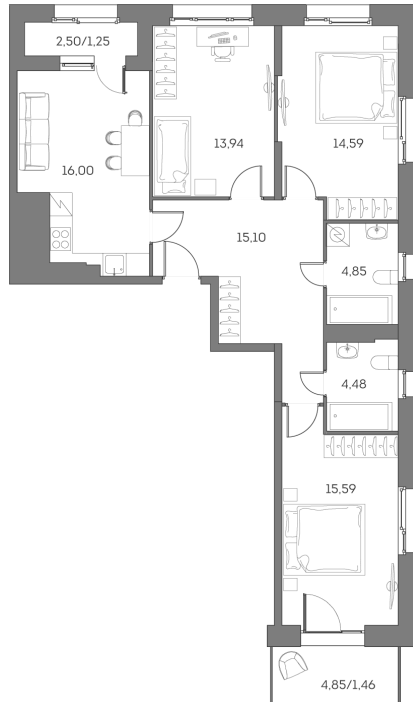

Номер: 768

4 комнатная 87.26 м²

Отсканируйте QR-код и
смотрите на сайте akvilon-
beside.ru

~~51 222 551 руб.~~

34 575 222 руб.

Скидка

С лоджией

Корпус	1 корпус 2 очередь	Этаж	2
Секция	8	Сдача	2 кв. 2027

10.04.2026 21:57 (Мск)

Не является публичной офертой, цена может быть скорректирована. Информация взята с сайта «akvilon-beside.ru»

На этаже 2

4 комнатная 87.26 м²

10.04.2026 21:57 (Мск)

Не является публичной офертой, цена может быть скорректирована. Информация взята с сайта «akvilon-beside.ru»

На генплане 1
корпус 2
очередь

4 комнатная 87.26 м²

10.04.2026 21:57 (Мск)

Не является публичной офертой, цена может быть скорректирована. Информация взята с сайта «akvilon-beside.ru»