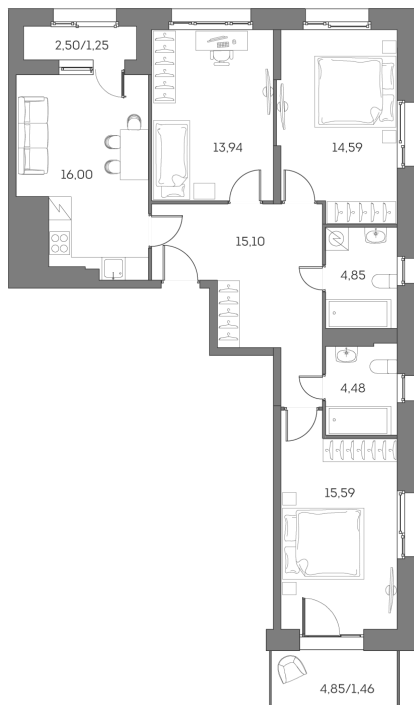

Номер: 768

3 комнатная 87.26 м²

Отсканируйте QR-код и
смотрите на сайте akvilon-
beside.ru

~~41 051 157 руб.~~

30 788 368 руб.

Скидка

Скидка

White Box

На улицу и двор

С лоджией

Корпус	1 корпус 2 очередь	Этаж	2
Секция	8	Сдача	2 кв. 2027

Адрес офиса продаж
г Москва, Рязанский пр-кт, д 2 стр 25

03.04.2025 23:01 (Мск)

Не является публичной офертой, цена может быть скорректирована. Информация взята с сайта «akvilon-beside.ru»

На этаже 2

3 комнатная 87.26 м²

Адрес офиса продаж
г Москва, Рязанский пр-кт, д 2 стр 25

03.04.2025 23:01 (Мск)

Не является публичной офертой, цена может быть скорректирована. Информация взята с сайта «akvilon-beside.ru»