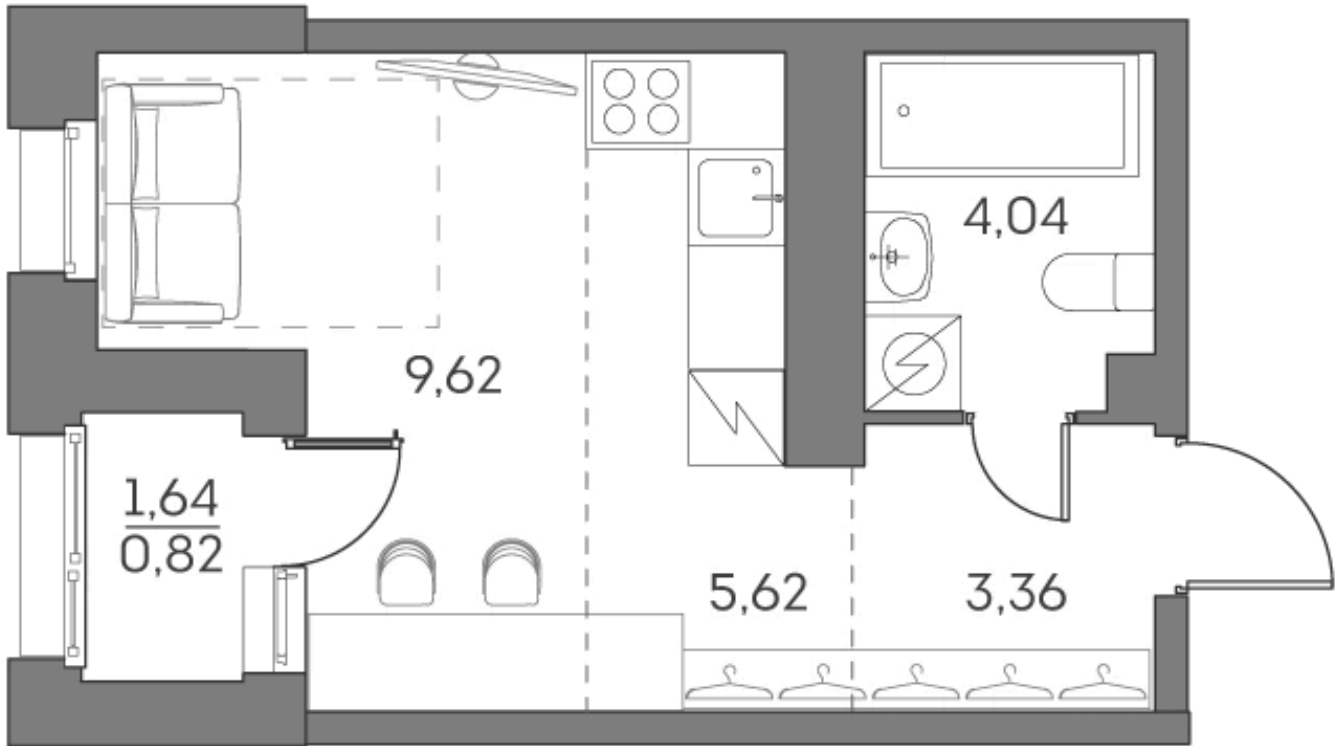

ЖК "Аквилон Beside 2.0 (Аквилон Бисайд 2.0)"

Номер 138

Студия 23,46 м²

Скидка

White Box

Вид на улицу

С лоджией

Корпус	1 корпус 2 очередь	Секция	1
Этаж	14	Сдача	2 кв. 2027

13 604 329 руб

10 203 247 руб

Отсканируйте QR-код
и смотрите на сайте
akvilon-beside.ru

На этаже 14

Студия 23,46 м²

Генплан, 1 корпус 2 очередь