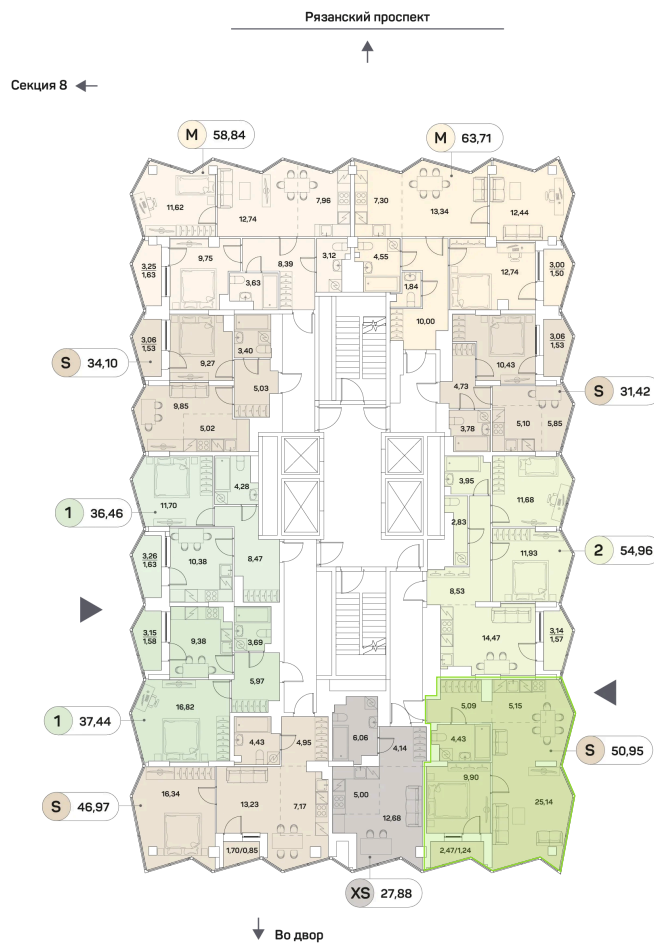

Номер: 1026

2 комнатная 50.95 м²

Отсканируйте QR-код и
смотрите на сайте akvilon-beside.ru

~~35 802 769 руб.~~

24 166 869 руб.

В ипотеку от **54 529 руб.**

Скидка

Европланировка

Корпус	1 корпус 2 очередь	Этаж	19
Секция	9	Сдача	2 кв. 2027

28.06.2026 00:46 (Мск)

Не является публичной офертой, цена может быть скорректирована.
Информация взята с сайта «akvilon-beside.ru».

На этаже 19

2 комнатная 50.95 м²

28.06.2026 00:46 (Мск)

Не является публичной офертой, цена может быть скорректирована
Информация взята с сайта «akvilon-beside.ru».

На генплане 1
корпус 2
очередь

2 комнатная 50.95 м²