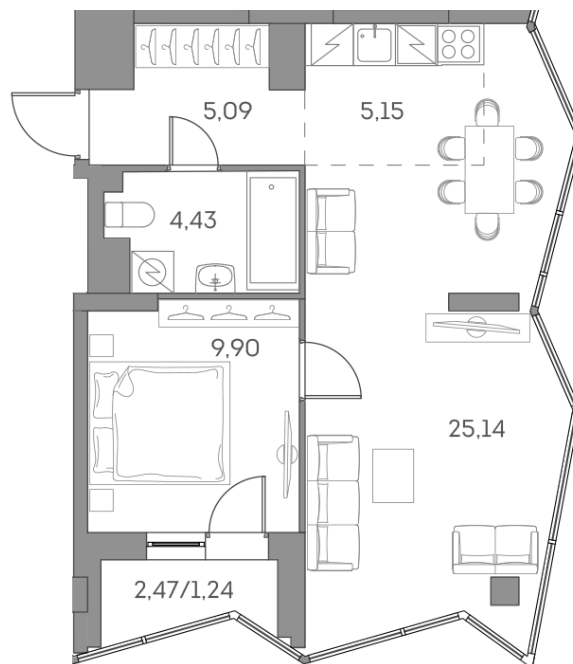

Номер: 1026

2 комнатная 50.95 м²

Отсканируйте QR-код и
смотрите на сайте akvilon-beside.ru

~~35 802 769 руб.~~

24 166 869 руб.

В ипотеку от **54 529 руб.**

Скидка

Европланировка

Корпус	1 корпус 2 очередь	Этаж	19
Секция	9	Сдача	2 кв. 2027

28.06.2026 00:46 (Мск)

Не является публичной офертой, цена может быть скорректирована.
Информация взята с сайта «akvilon-beside.ru».

На этаже 19

2 комнатная 50.95 м²

28.06.2026 00:46 (Мск)

Не является публичной офертой, цена может быть скорректирована
Информация взята с сайта «akvilon-beside.ru».

На генплане 1
корпус 2
очередь

2 комнатная 50.95 м²