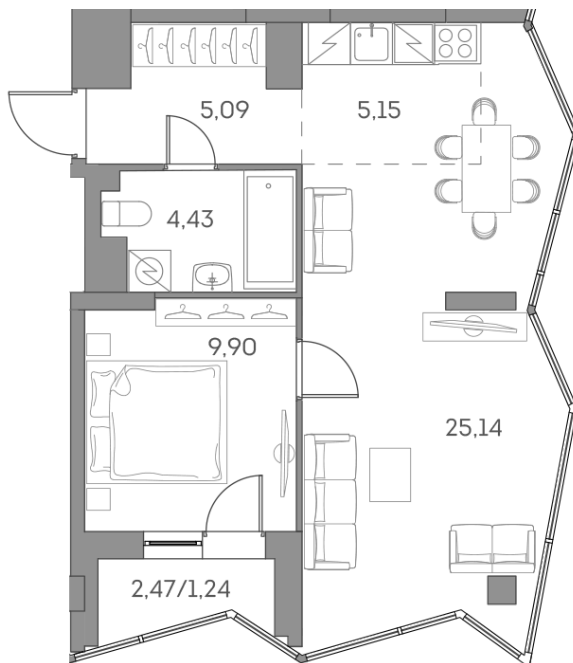

Номер: 1016

Отсканируйте QR-код и
смотрите на сайте akvilon-
beside.ru

2 комнатная 50.95 м²

~~25 027 659 руб.~~

18 770 744 руб.

Скидка

Скидка

White Box

На улицу и двор

С лоджией

Корпус

1 корпус 2 очередь

Этаж

18

Секция

9