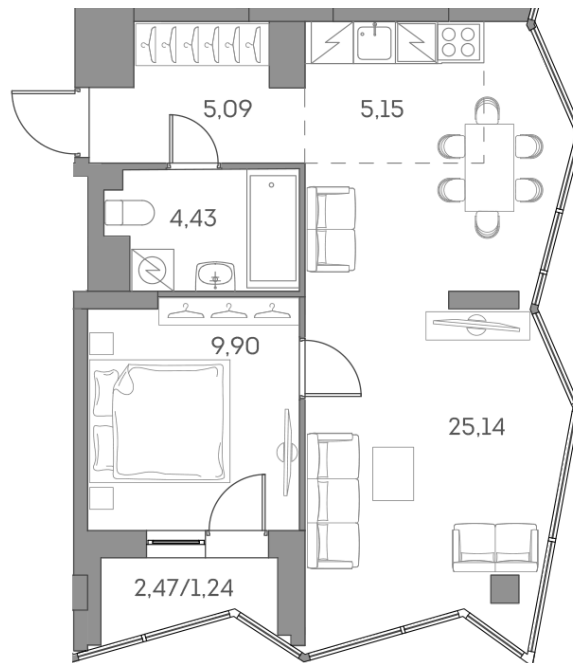

Номер: 1016

Отсканируйте QR-код и
смотрите на сайте akvilon-
beside.ru

2 комнатная 50.95 м²

~~35 437 465 руб.~~

23 920 289 руб.

Скидка

С лоджией

Корпус	1 корпус 2 очередь	Этаж	18
Секция	9	Сдача	2 кв. 2027

13.05.2026 21:26 (Мск)

Не является публичной офертой, цена может быть скорректирована. Информация взята с сайта «akvilon-beside.ru»

На этаже 18

2 комнатная 50.95 м²

13.05.2026 21:26 (Мск)

Не является публичной офертой, цена может быть скорректирована. Информация взята с сайта «akvilon-beside.ru»

На генплане 1
корпус 2
очередь

2 комнатная 50.95 м²

13.05.2026 21:26 (Мск)

Не является публичной офертой, цена может быть скорректирована. Информация взята с сайта «akvilon-beside.ru»