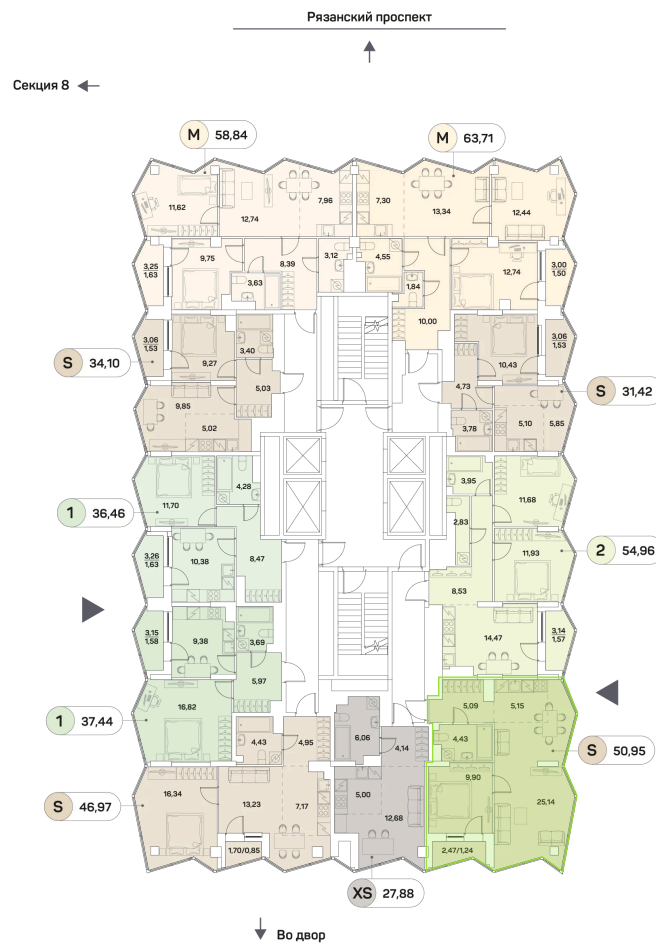

# 2 комнатная 50.95 м<sup>2</sup>

~~35 559 771 руб.~~

**24 002 845 руб.**

В ипотеку от 54 159 руб.

Скидка

Европланировка

Корпус	1 корпус 2 очередь	Этаж	18
Секция	9	Сдача	2 кв. 2027

28.06.2026 00:59 (Мск)

# На этаже 18

2 комнатная 50.95 м<sup>2</sup>

28.06.2026 00:59 (Мск)

Не является публичной офертой, цена может быть скорректирована  
Информация взята с сайта «akvilon-beside.ru».

На генплане 1  
корпус 2  
очередь