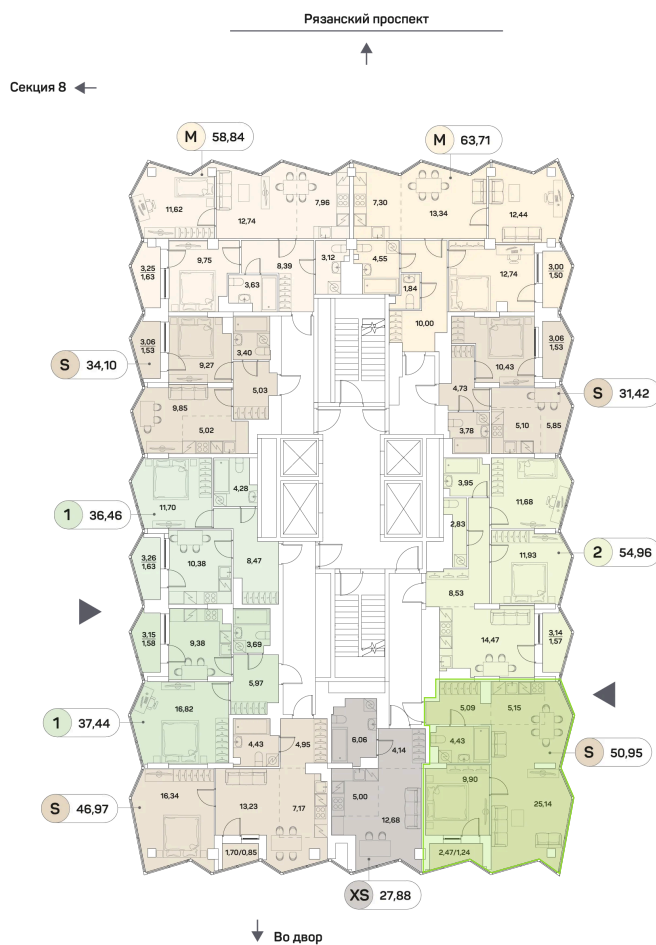

Номер: 1016

Отсканируйте QR-код и
смотрите на сайте akvilon-
beside.ru

2 комнатная 50.95 м²

~~25 027 659 руб.~~

18 770 744 руб.

Скидка

Скидка

White Box

На улицу и двор

С лоджией

Корпус

1 корпус 2 очередь

Этаж

18

Секция

9

На этаже 18

2 комнатная 50.95 м²

Адрес офиса продаж
г Москва, Рязанский пр-кт, д 2 стр 25

21.04.2025 21:08 (Мск)

Не является публичной офертой, цена может быть скорректирована. Информация взята с сайта «akvilon-beside.ru»

**На генплане 1
корпус 2
очередь**

2 комнатная 50.95 м²

Адрес офиса продаж
г Москва, Рязанский пр-кт, д 2 стр 25

21.04.2025 21:08 (Мск)

Не является публичной офертой, цена может быть скорректирована. Информация взята с сайта «akvilon-beside.ru»