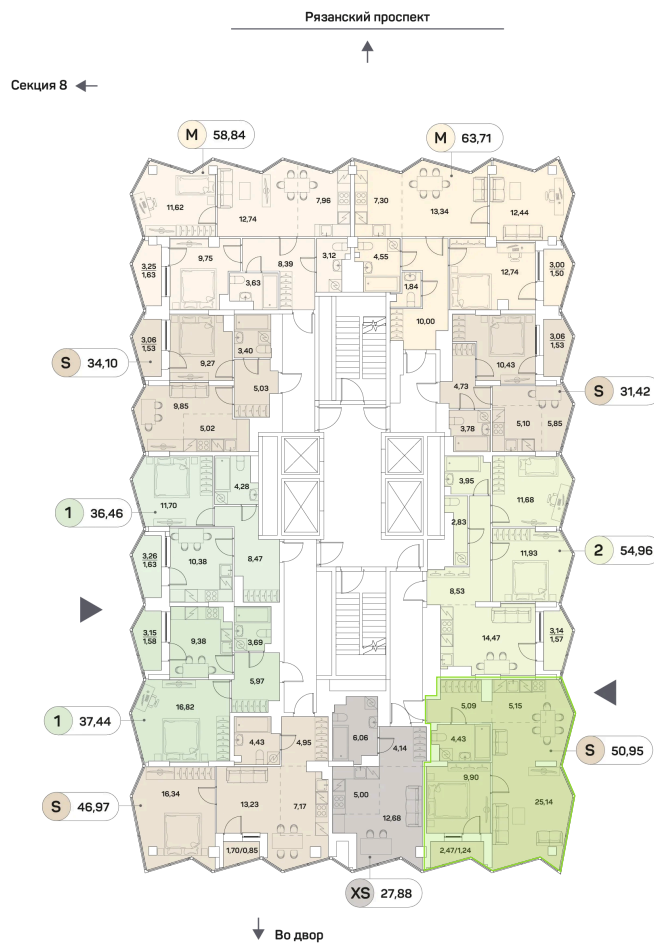

Номер: 1016

Отсканируйте QR-код и
смотрите на сайте akvilon-
beside.ru

2 комнатная 50.95 м²

~~35 437 465 руб.~~

23 920 289 руб.

Скидка

С лоджией

Корпус	1 корпус 2 очередь	Этаж	18
Секция	9	Сдача	2 кв. 2027

13.05.2026 21:26 (Мск)

Не является публичной офертой, цена может быть скорректирована. Информация взята с сайта «akvilon-beside.ru»

На этаже 18

2 комнатная 50.95 м²

13.05.2026 21:26 (Мск)

Не является публичной офертой, цена может быть скорректирована. Информация взята с сайта «akvilon-beside.ru»

На генплане 1
корпус 2
очередь

2 комнатная 50.95 м²

13.05.2026 21:26 (Мск)

Не является публичной офертой, цена может быть скорректирована. Информация взята с сайта «akvilon-beside.ru»