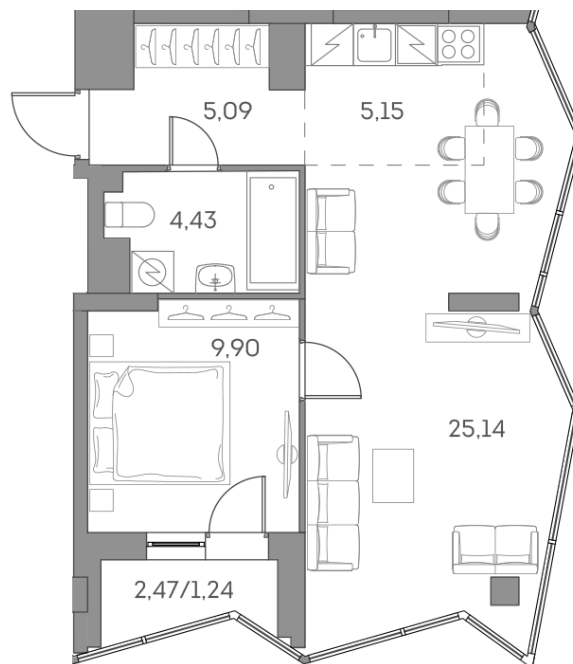

# 2 комнатная 50.95 м<sup>2</sup>

~~35 559 771 руб.~~

**24 002 845 руб.**

В ипотеку от 54 159 руб.

Скидка

Европланировка

Корпус	1 корпус 2 очередь	Этаж	18
Секция	9	Сдача	2 кв. 2027

28.06.2026 00:59 (Мск)

# На этаже 18

2 комнатная 50.95 м<sup>2</sup>

28.06.2026 00:59 (Мск)

Не является публичной офертой, цена может быть скорректирована  
Информация взята с сайта «akvilon-beside.ru».

На генплане 1  
корпус 2  
очередь