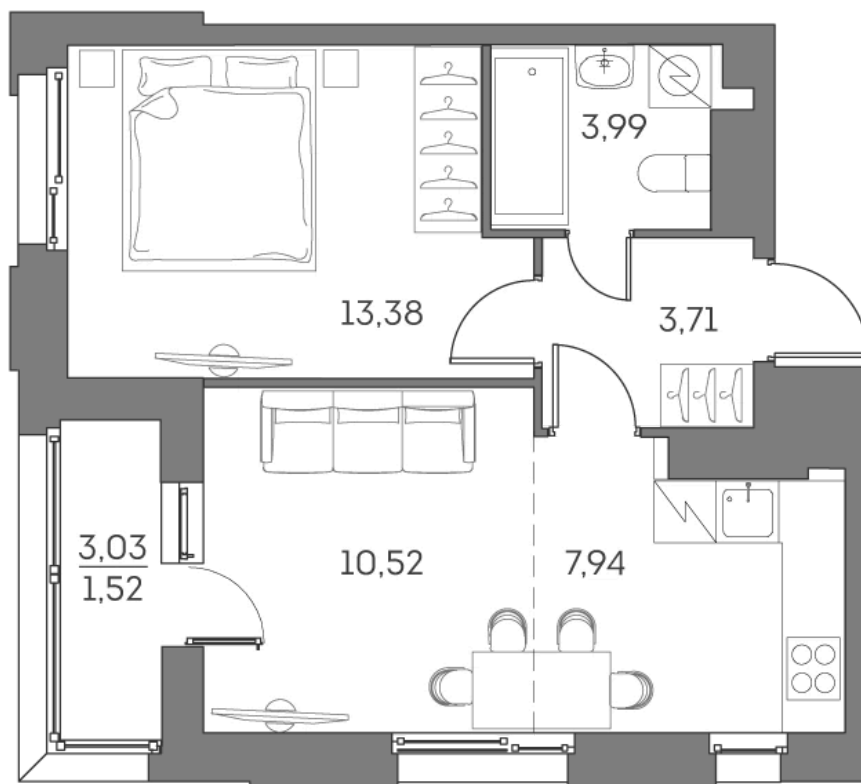

ЖК "Аквилон Beside 2.0 (Аквилон Бисайд 2.0)"

Номер 595

Квартира 2-комнатная 41,06 м²

Скидка

White Box

Вид во двор

С лоджией

Корпус	1 корпус 2 очередь	Секция	5
Этаж	18	Сдача	2 кв. 2027

22-886-735 руб

17 165 051 руб

Отсканируйте QR-код
и смотрите на сайте
akvilon-beside.ru

На этаже 18

Квартира 2-комнатная 41,06 м²

Генплан, 1 корпус 2 очередь

Офис продаж

 Адрес