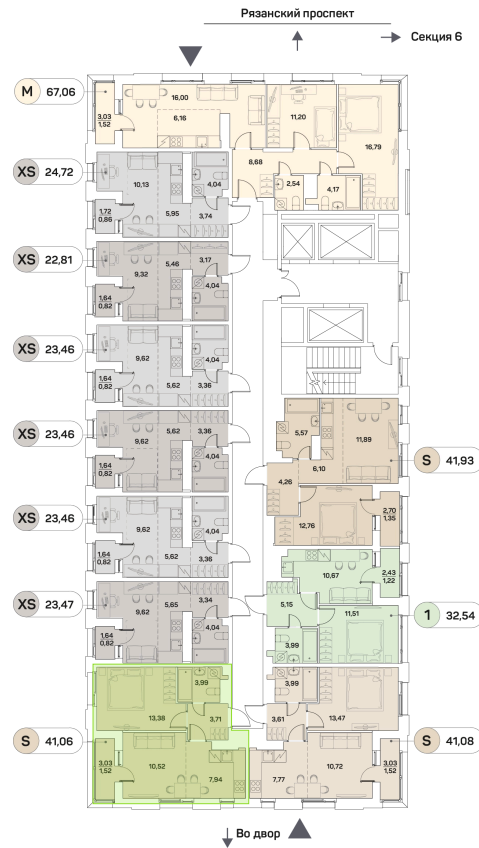

ЖК "Аквилон Beside 2.0 (Аквилон Бисайд 2.0)"

Номер 595

Квартира 2-комнатная 41,06 м²

Скидка

White Box

Вид во двор

С лоджией

Корпус	1 корпус 2 очередь	Секция	5
Этаж	18	Сдача	2 кв. 2027

22-886-735 руб

17 165 051 руб

Отсканируйте QR-код
и смотрите на сайте
akvilon-beside.ru

На этаже 18

Квартира 2-комнатная 41,06 м²

Генплан, 1 корпус 2 очередь

Офис продаж

 Адрес