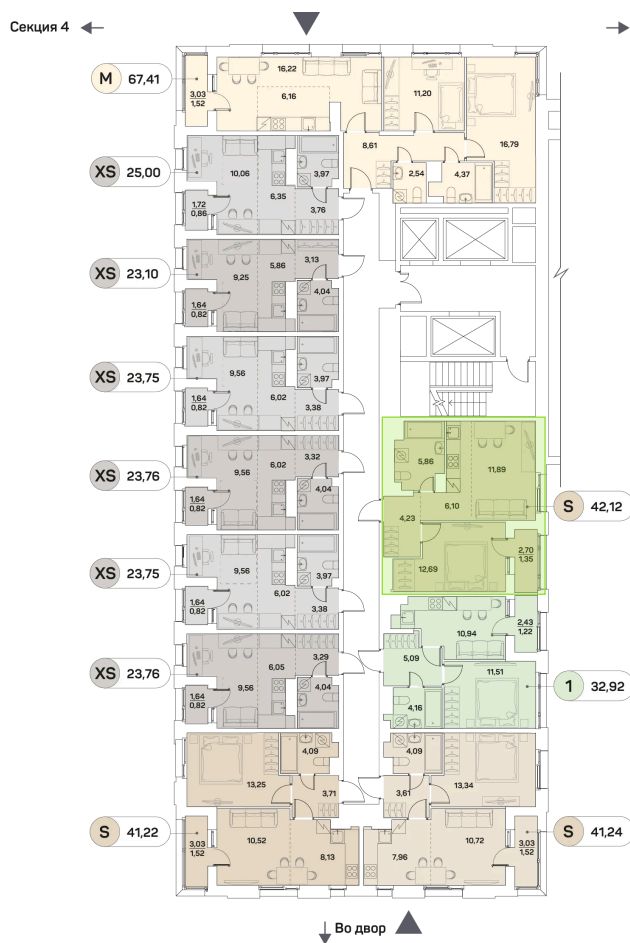

Номер: 515

Отсканируйте QR-код и
смотрите на сайте akvilon-
beside.ru

2 комнатная 42.12 м²

~~19 693 456 руб.~~

14 770 092 руб.

-25%

White Box

На улицу

На улицу

С лоджией

Корпус	1 корпус 2 очередь	Этаж	11
Секция	5	Сдача	2 кв. 2027

08.09.2024, 02:11

Не является публичной офертой, цена может быть скорректирована. Информация взята с сайта «akvilon-beside.ru»

На этаже 11

2 комнатная 42.12 м²

08.09.2024, 02:11

Не является публичной офертой, цена может быть скорректирована. Информация взята с сайта «akvilon-beside.ru»

На генплане 1 корпус 2 очередь

2 комнатная 42.12 м²