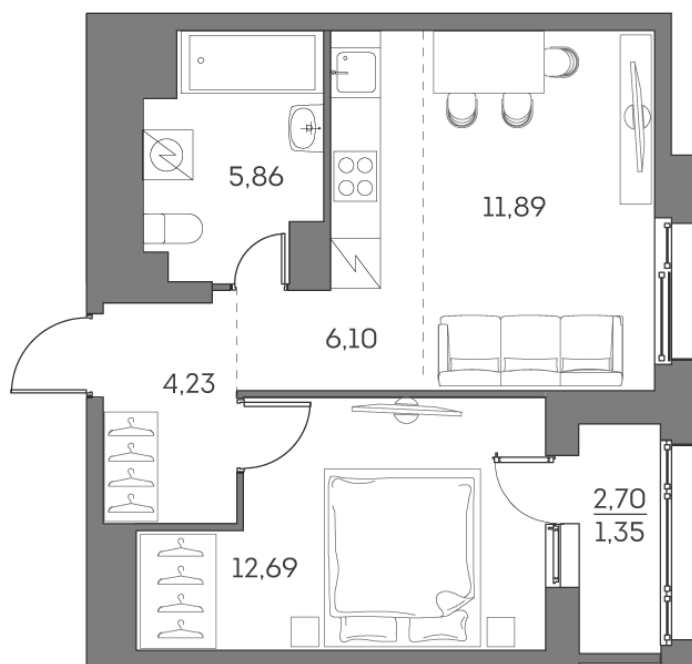

Номер: 515

Отсканируйте QR-код и
смотрите на сайте akvilon-
beside.ru

2 комнатная 42.12 м²

~~19 693 456 руб.~~

14 770 092 руб.

-25%

White Box

На улицу

На улицу

С лоджией

Корпус	1 корпус 2 очередь	Этаж	11
Секция	5	Сдача	2 кв. 2027

08.09.2024, 02:11

Не является публичной офертой, цена может быть скорректирована. Информация взята с сайта «akvilon-beside.ru»

На этаже 11

2 комнатная 42.12 м²

08.09.2024, 02:11

Не является публичной офертой, цена может быть скорректирована. Информация взята с сайта «akvilon-beside.ru»

На генплане 1 корпус 2 очередь

2 комнатная 42.12 м²