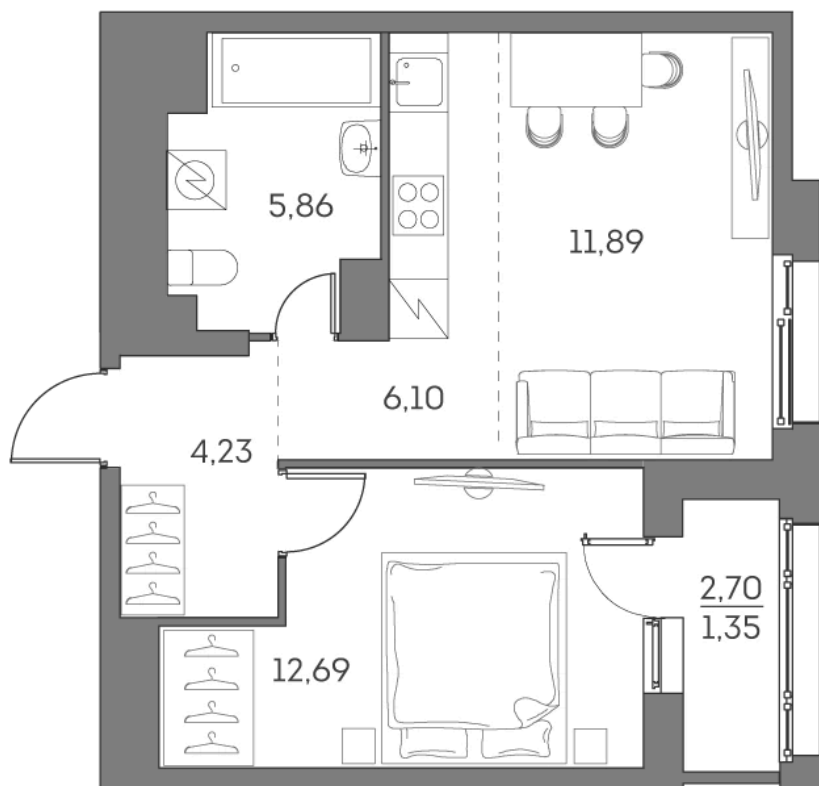

ЖК "Аквилон Beside 2.0 (Аквилон Бисайд 2.0)"

Номер 515

Квартира 2-комнатная 42,12 м²

Скидка

White Box

Вид на улицу

С лоджией

Корпус

1 корпус 2 очередь

Секция

5

Этаж

11

Сдача

2 кв. 2027

20 936 448 руб

15 702 336 руб

Отсканируйте QR-код
и смотрите на сайте
akvilon-beside.ru

На этаже 11

Квартира 2-комнатная 42,12 м²

Генплан, 1 корпус 2 очередь

Офис продаж

 Адрес

г Москва, Рязанский пр-кт, д 2 стр 25