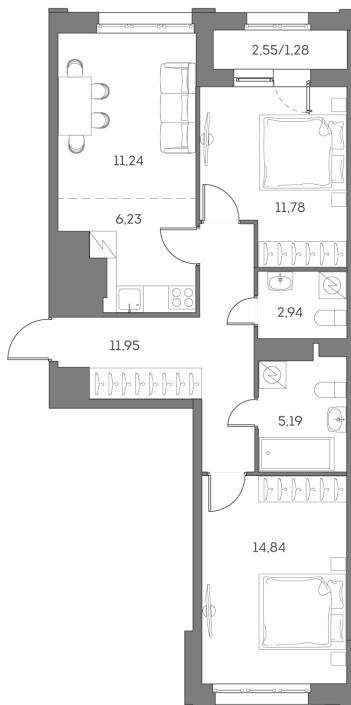

Номер: 285

3 комнатная 65.45 м²

Отсканируйте QR-код и
смотрите на сайте akvilon-
beside.ru

~~26 447 996 руб.~~

19 835 997 руб.

Скидка

Скидка

White Box

На улицу и двор

С лоджией

Корпус	1 корпус 2 очередь	Этаж	7
Секция	2	Сдача	2 кв. 2027

Адрес офиса продаж
г Москва, Рязанский пр-кт, д 2 стр 25

05.02.2025 18:48 (Мск)

Не является публичной офертой, цена может быть скорректирована. Информация взята с сайта «akvilon-beside.ru»

На этаже 7

3 комнатная 65.45 м²

Адрес офиса продаж
г Москва, Рязанский пр-кт, д 2 стр 25

05.02.2025 18:48 (Мск)

Не является публичной офертой, цена может быть скорректирована. Информация взята с сайта «akvilon-beside.ru»