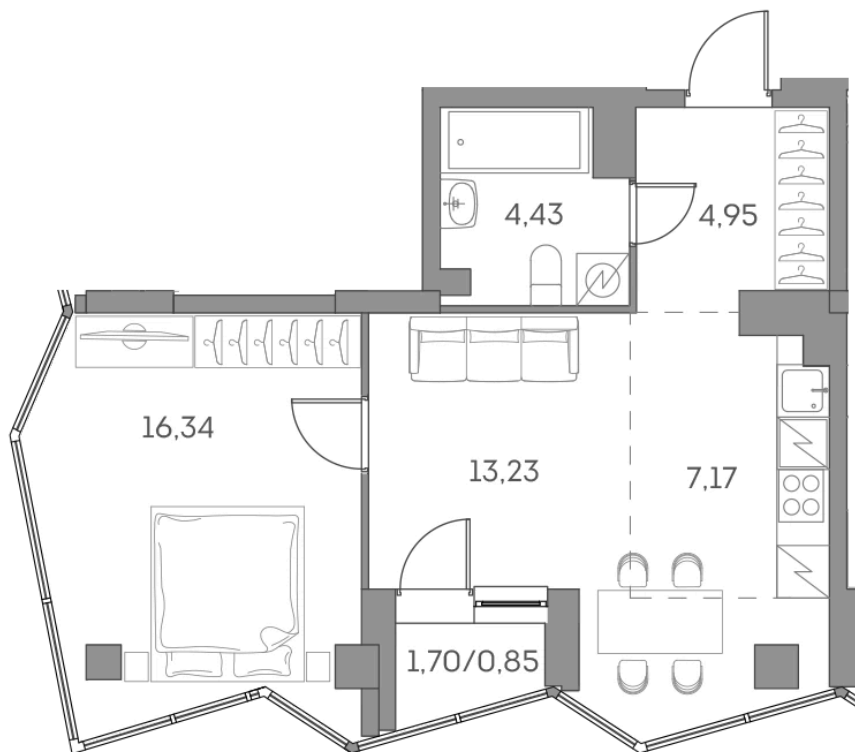

ЖК "Аквилон Beside 2.0 (Аквилон Бисайд 2.0)"

Номер 1008

Квартира 2-комнатная 46,97 м²

Скидка

White Box

Вид во двор

С лоджией

Корпус 1 корпус 2 очередь Секция 9

Этаж 17 Сдача 2 кв. 2027

23 244 795 руб

17 433 596 руб

Отсканируйте QR-код
и смотрите на сайте
akvilon-beside.ru

На этаже 17

Квартира 2-комнатная 46,97 м²

Генплан, 1 корпус 2 очередь

Офис продаж