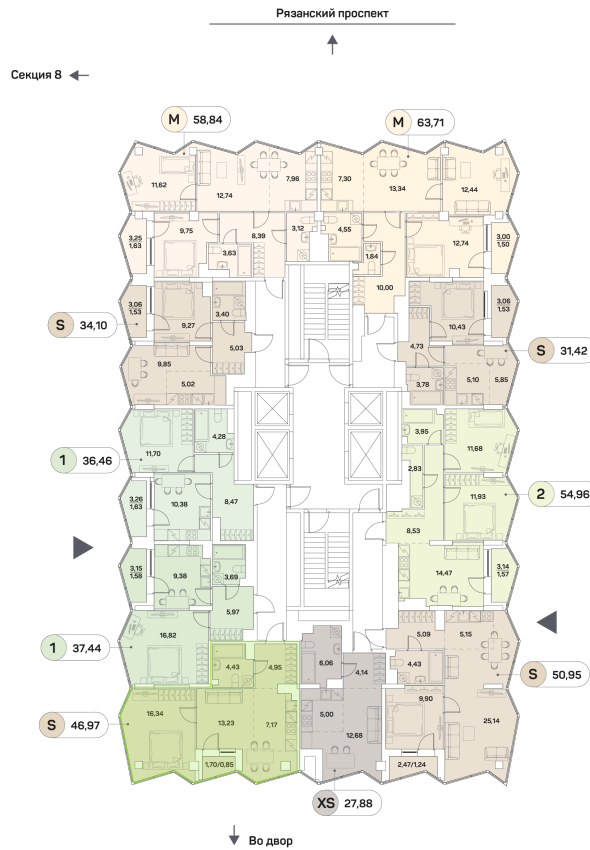

ЖК "Аквилон Beside 2.0 (Аквилон Бисайд 2.0)"

Номер 1008

Квартира 2-комнатная 46,97 м²

Скидка

White Box

Вид во двор

С лоджией

Корпус 1 корпус 2 очередь Секция 9

Этаж 17 Сдача 2 кв. 2027

23 244 795 руб

17 433 596 руб

Отсканируйте QR-код
и смотрите на сайте
akvilon-beside.ru

На этаже 17

Квартира 2-комнатная 46,97 м²

Генплан, 1 корпус 2 очередь

Офис продаж