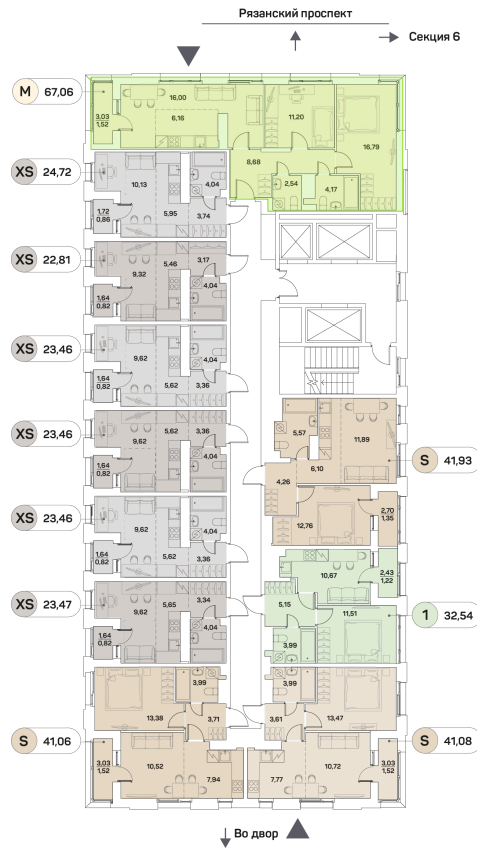

ЖК "Аквилон Beside 2.0 (Аквилон Бисайд 2.0)"

Номер 613

Квартира 3-комнатная 67,06 м²

Скидка

White Box

Вид на улицу

С лоджией

Корпус	1 корпус 2 очередь	Секция	5
Этаж	19	Сдача	2 кв. 2027

29 125 785 руб

21 844 339 руб

Отсканируйте QR-код
и смотрите на сайте
akvilon-beside.ru

На этаже 19

Квартира 3-комнатная 67,06 м²

Генплан, 1 корпус 2 очередь

Офис продаж

 Адрес