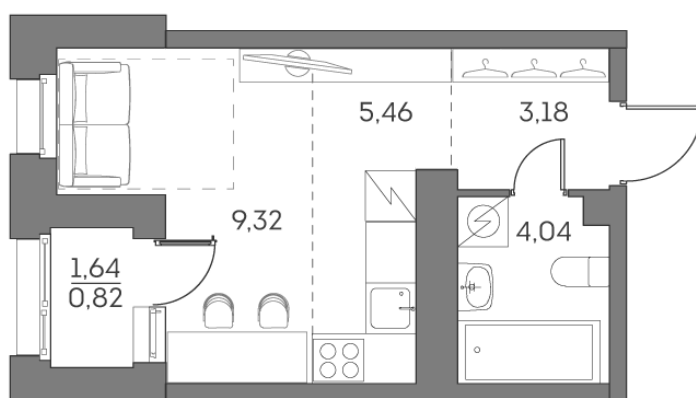

# Студия 22.82 м<sup>2</sup>

~~14 360 869 руб.~~

**10 770 652 руб.**

Скидка

Скидка

White Box

На улицу

С лоджией