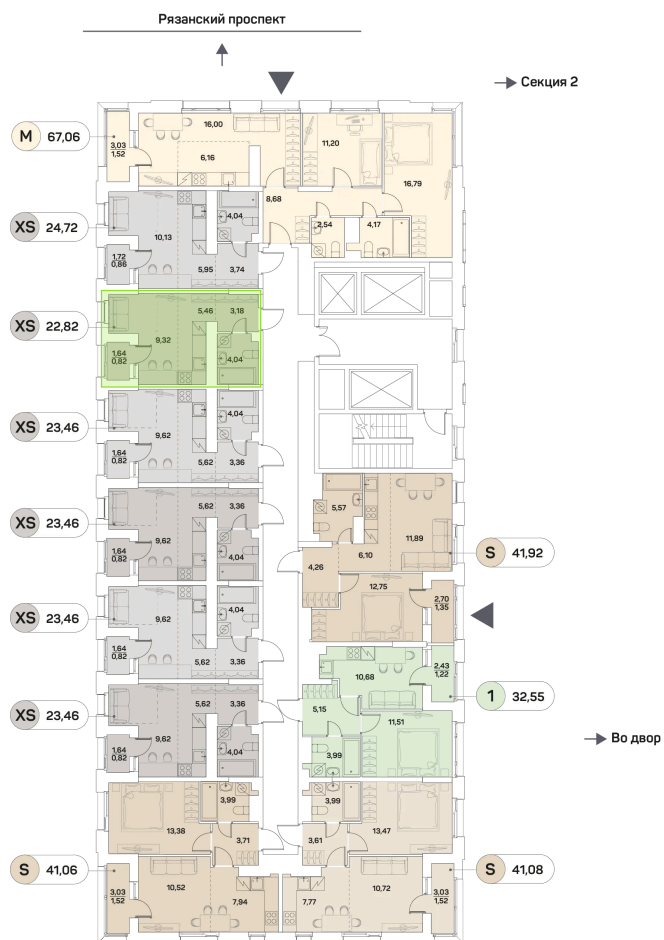

# Студия 22.82 м<sup>2</sup>

~~14 360 869 руб.~~

**10 770 652 руб.**

Скидка

Скидка

White Box

На улицу

С лоджией

Корпус	1 корпус 2 очередь	Этаж	19
Секция	1	Сдача	2 кв. 2027

Адрес офиса продаж  
г Москва, Рязанский пр-кт, д 2 стр 25

21.04.2025 20:18 (Мск)

Не является публичной офертой, цена может быть скорректирована. Информация взята с сайта «akvilon-beside.ru»

# На этаже 19

Студия 22.82 м<sup>2</sup>

Адрес офиса продаж  
г Москва, Рязанский пр-кт, д 2 стр 25

21.04.2025 20:18 (Мск)

Не является публичной офертой, цена может быть скорректирована. Информация взята с сайта «akvilon-beside.ru»

**На генплане 1  
корпус 2  
очередь**

**Студия 22.82 м<sup>2</sup>**

Адрес офиса продаж  
г Москва, Рязанский пр-кт, д 2 стр 25

21.04.2025 20:18 (Мск)

Не является публичной офертой, цена может быть скорректирована. Информация взята с сайта «[akvilon-beside.ru](http://akvilon-beside.ru)»