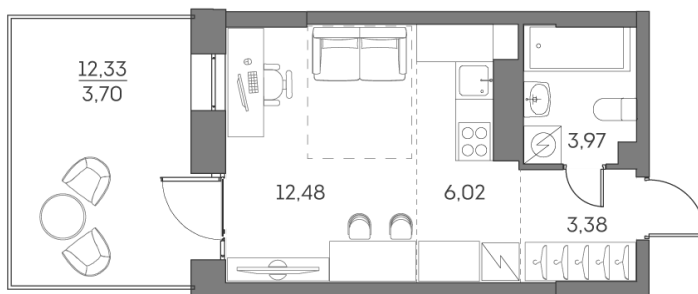

Номер: 423

Студия 29.55 м²

Отсканируйте QR-код и
смотрите на сайте akvilon-
beside.ru

~~15 804 443 руб.~~

11 853 332 руб.

Скидка

Скидка

White Box

На улицу

Корпус

1 корпус 2 очередь

Этаж

2

Секция

5

Сдача