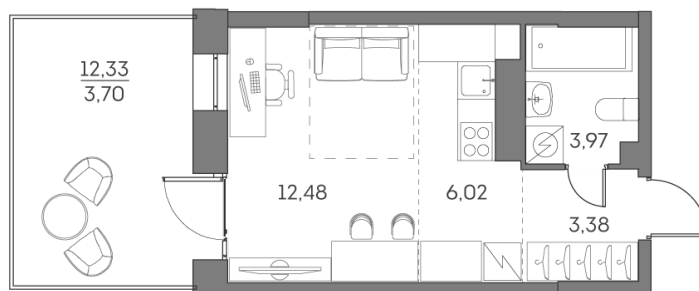

Номер: 423

Студия 29.55 м²

Отсканируйте QR-код и
смотрите на сайте akvilon-beside.ru

~~15 599 552 руб.~~

11 699 664 руб.

Скидка

White Box

На улицу

Корпус

1 корпус 2 очередь

Этаж

2

Секция

5

Сдача

2 кв. 2027

26.12.2024, 16:18

Не является публичной офертой, цена может быть скорректирована. Информация взята с сайта [«akvilon-beside.ru»](http://akvilon-beside.ru)

На этаже 2

Студия 29.55 м²

26.12.2024, 16:18

Не является публичной офертой, цена может быть скорректирована. Информация взята с сайта «akvilon-beside.ru»

На генплане 1 корпус 2 очередь

Студия 29.55 м²

26.12.2024, 16:18

Не является публичной офертой, цена может быть скорректирована. Информация взята с сайта «akvilon-beside.ru»