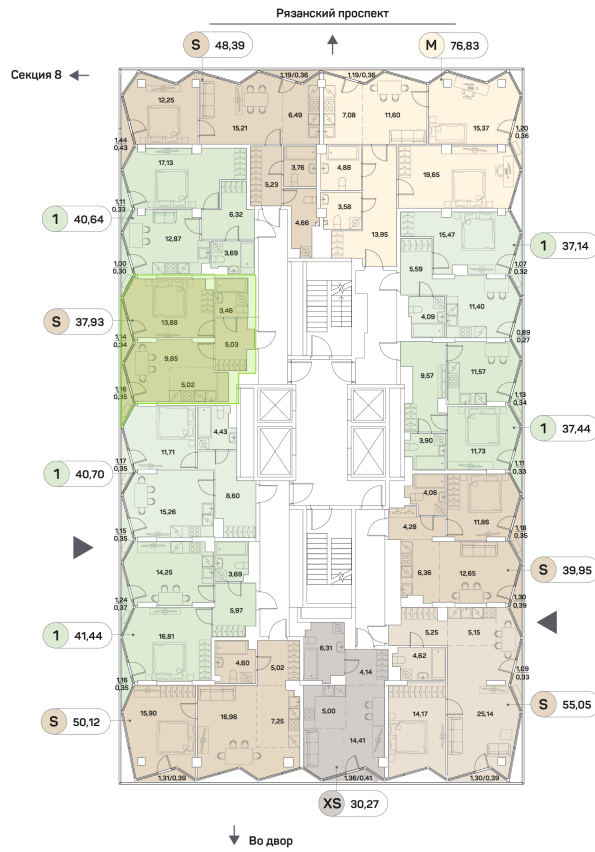

ЖК "Аквилон Beside 2.0 (Аквилон Бисайд 2.0)"

Номер 890

Квартира 2-комнатная 37,93 м²

Скидка

White Box

Вид на улицу

Корпус

1 корпус 2 очередь

Секция

9

Этаж

6

Сдача

2 кв. 2027

18 526 864 руб

13 895 148 руб

Отсканируйте QR-код
и смотрите на сайте
akvilon-beside.ru

На этаже 6

Квартира 2-комнатная 37,93 м²

Генплан, 1 корпус 2 очередь

Офис продаж

 Адрес

г Москва, Рязанский пр-кт, д 2 стр 25

Проложить маршрут