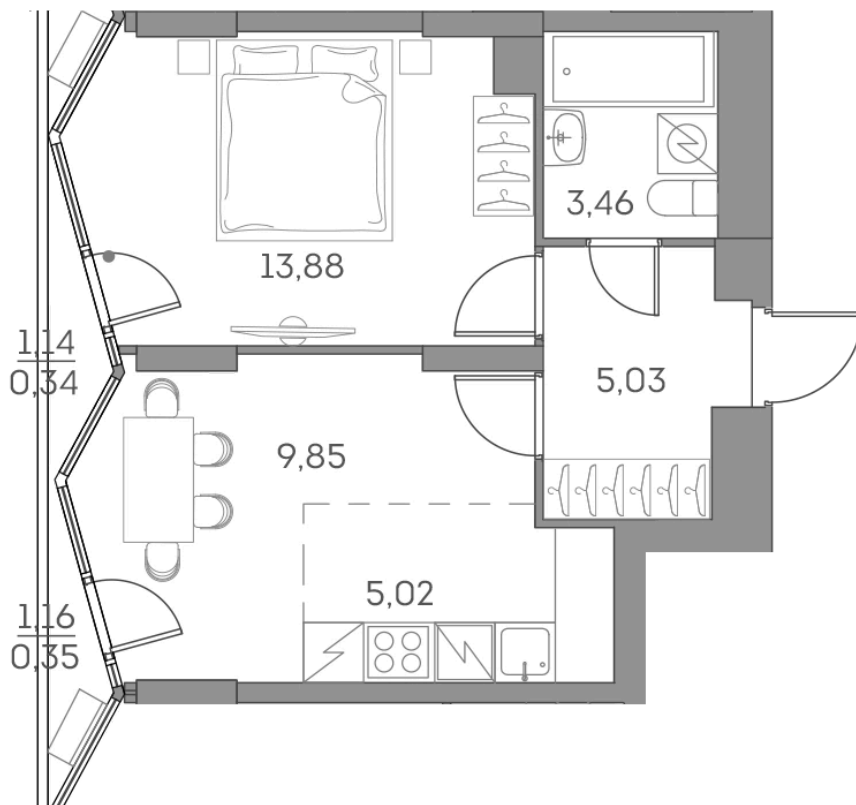

ЖК "Аквилон Beside 2.0 (Аквилон Бисайд 2.0)"

Номер 890

Квартира 2-комнатная 37,93 м²

Скидка

White Box

Вид на улицу

Корпус

1 корпус 2 очередь

Секция

9

Этаж

6

Сдача

2 кв. 2027

18 526 864 руб

13 895 148 руб

Отсканируйте QR-код
и смотрите на сайте
akvilon-beside.ru

На этаже 6

Квартира 2-комнатная 37,93 м²

Генплан, 1 корпус 2 очередь

Офис продаж

 Адрес

г Москва, Рязанский пр-кт, д 2 стр 25

Проложить маршрут