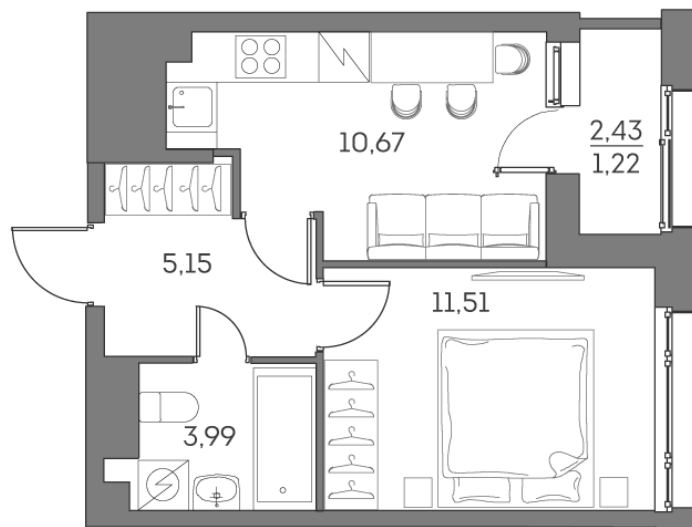

Номер: 659

Отсканируйте QR-код и
смотрите на сайте akvilon-
beside.ru

1 комнатная 32.54 м²

~~28 060 109 руб.~~

18 940 574 руб.

В ипотеку от 42 736 руб.

Скидка

С лоджией

Корпус	1 корпус 2 очередь	Этаж	24
Секция	5	Сдача	2 кв. 2027

22.05.2026 22:02 (Мск)

Не является публичной офертой, цена может быть скорректирована.
Информация взята с сайта «akvilon-beside.ru».

На этаже 24

1 комнатная 32.54 м²

22.05.2026 22:02 (Мск)

Не является публичной офертой, цена может быть скорректирована
Информация взята с сайта «akvilon-beside.ru».

На генплане 1
корпус 2
очередь

1 комнатная 32.54 м²