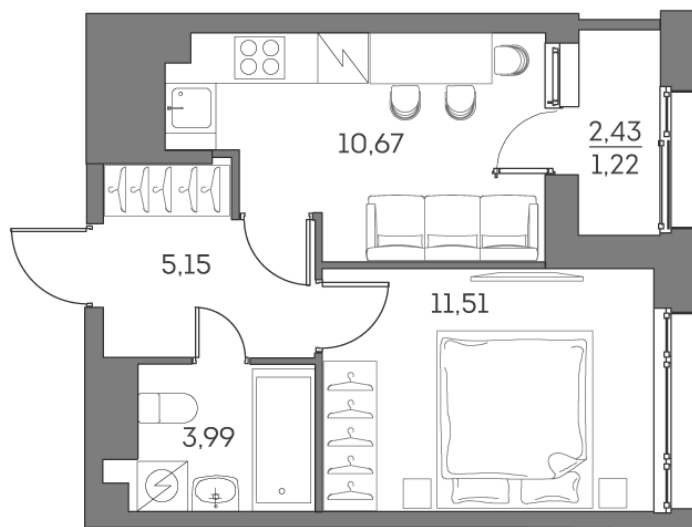

Номер: 659

Отсканируйте QR-код и
смотрите на сайте akvilon-
beside.ru

1 комнатная 32.54 м²

~~20 100 739 руб.~~

15 075 554 руб.

Скидка

Скидка

White Box

На улицу

С лоджией

Корпус

1 корпус 2 очередь

Этаж

24

Секция

5