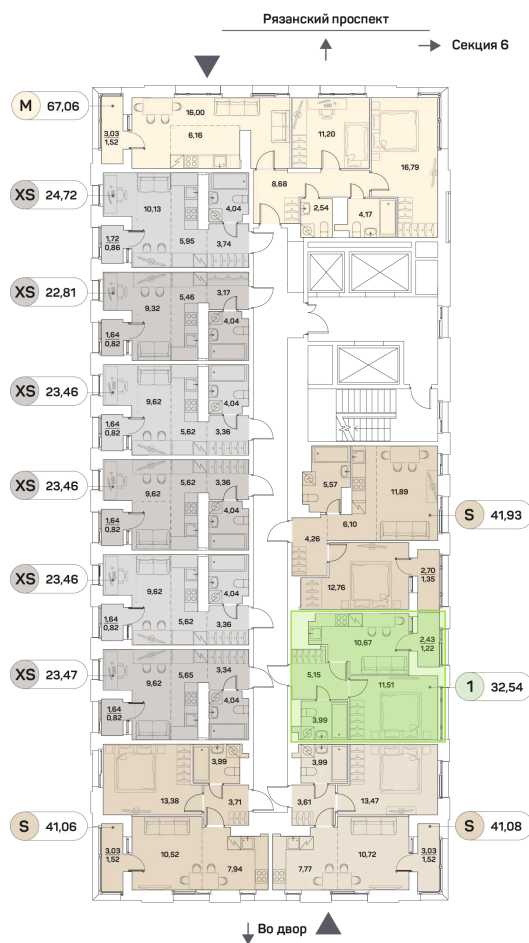

Номер: 659

Отсканируйте QR-код и
смотрите на сайте akvilon-
beside.ru

1 комнатная 32.54 м²

~~20 100 739 руб.~~

15 075 554 руб.

Скидка

Скидка

White Box

На этаже 24

1 комнатная 32.54 м²

Адрес офиса продаж
г Москва, Рязанский пр-кт, д 2 стр 25

21.04.2025 20:08 (Мск)

Не является публичной офертой, цена может быть скорректирована. Информация взята с сайта «akvilon-beside.ru»

**На генплане 1
корпус 2
очередь**

1 комнатная 32.54 м²

Адрес офиса продаж
г Москва, Рязанский пр-кт, д 2 стр 25

21.04.2025 20:08 (Мск)

Не является публичной офертой, цена может быть скорректирована. Информация взята с сайта «akvilon-beside.ru»