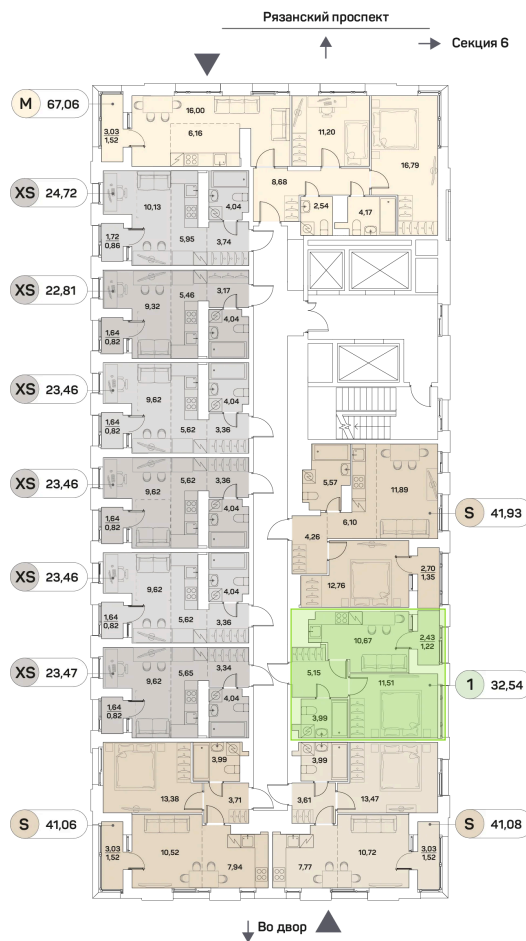

Номер: 659

Отсканируйте QR-код и
смотрите на сайте akvilon-
beside.ru

1 комнатная 32.54 м²

~~28 060 109 руб.~~

18 940 574 руб.

В ипотеку от 42 736 руб.

Скидка

С лоджией

Корпус	1 корпус 2 очередь	Этаж	24
Секция	5	Сдача	2 кв. 2027

22.05.2026 22:02 (Мск)

Не является публичной офертой, цена может быть скорректирована.
Информация взята с сайта «akvilon-beside.ru».

На этаже 24

1 комнатная 32.54 м²

22.05.2026 22:02 (Мск)

Не является публичной офертой, цена может быть скорректирована
Информация взята с сайта «akvilon-beside.ru».

На генплане 1
корпус 2
очередь

1 комнатная 32.54 м²