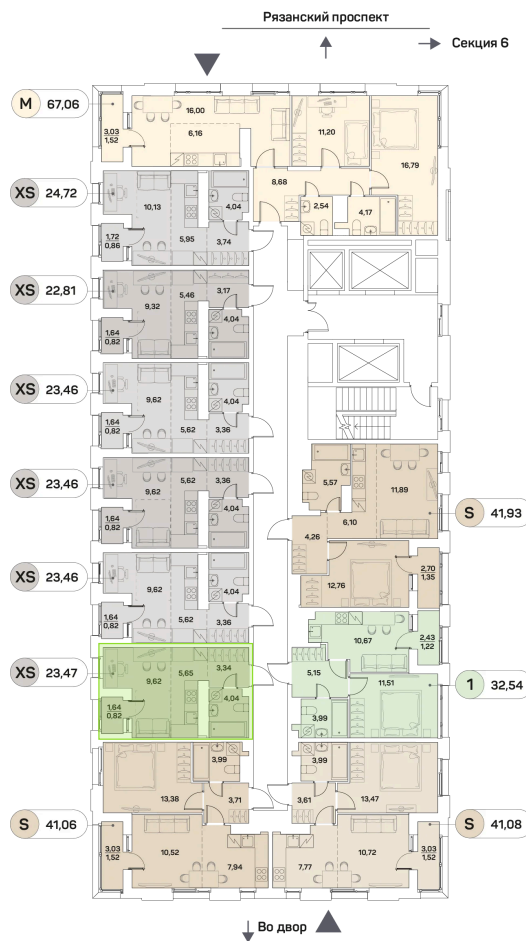

# Студия 23.47 м<sup>2</sup>

Отсканируйте QR-код и  
смотрите на сайте akvilon-  
beside.ru

~~22 073 535 руб.~~

**14 899 636 руб.**

В ипотеку от **33 619 руб.**

Скидка

С лоджией

Корпус	1 корпус 2 очередь	Этаж	21
Секция	5	Сдача	2 кв. 2027

# На этаже 21

Студия 23.47 м<sup>2</sup>

05.06.2026 10:40 (Мск)

Не является публичной офертой, цена может быть скорректирована.  
Информация взята с сайта «akvilon-beside.ru».

На генплане 1  
корпус 2  
очередь