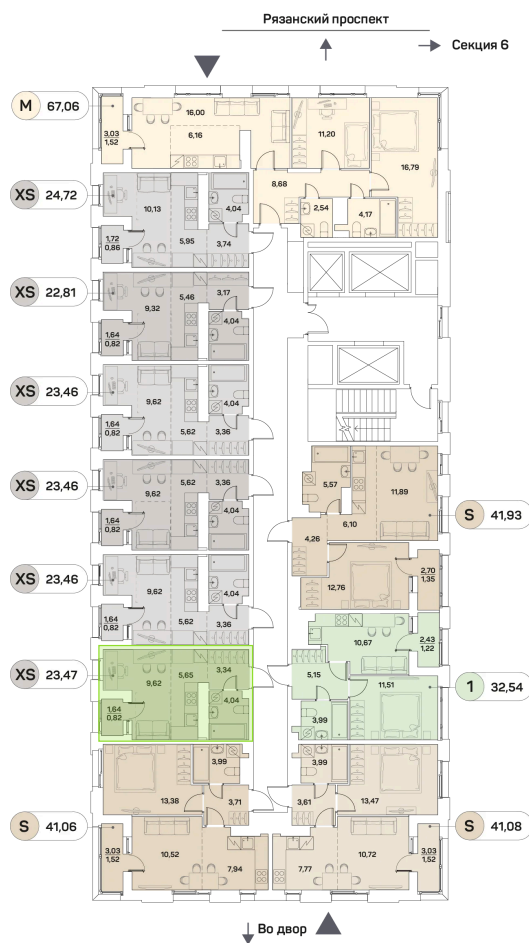

Номер: 629

Студия 23.47 м²

Отсканируйте QR-код и
смотрите на сайте akvilon-
beside.ru

~~14 701 921 руб.~~

11 026 441 руб.

Скидка

White Box

Во двор

С лоджией

Корпус 1 корпус 2 очередь

Этаж 21

Секция 5

Сдача 2 кв. 2027

21.12.2024, 14:38

Не является публичной офертой, цена может быть скорректирована. Информация взята с сайта «akvilon-beside.ru»

На этаже 21

Студия 23.47 м²

21.12.2024, 14:38

Не является публичной офертой, цена может быть скорректирована. Информация взята с сайта «akvilon-beside.ru»

На генплане 1 корпус 2 очередь

Студия 23.47 м²

21.12.2024, 14:38