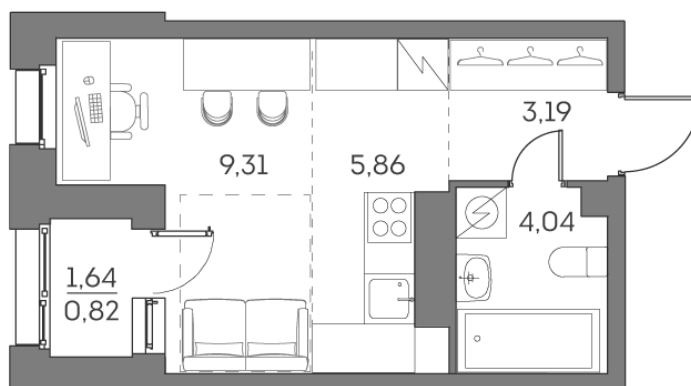

Номер: 545

Отсканируйте QR-код и
смотрите на сайте akvilon-
beside.ru

1 комнатная 23.22 м²

~~13 086 204 руб.~~

9 814 653 руб.

-25%

White Box

На улицу

На улицу

С лоджией

Корпус	1 корпус 2 очередь	Этаж	13
Секция	5	Сдача	2 кв. 2027

08.09.2024, 00:55

Не является публичной офертой, цена может быть скорректирована. Информация взята с сайта «akvilon-beside.ru»

На этаже 13

1 комнатная 23.22 м²

08.09.2024, 00:55

Не является публичной офертой, цена может быть скорректирована. Информация взята с сайта «akvilon-beside.ru»

На генплане 1 корпус 2 очередь

1 комнатная 23.22 м²