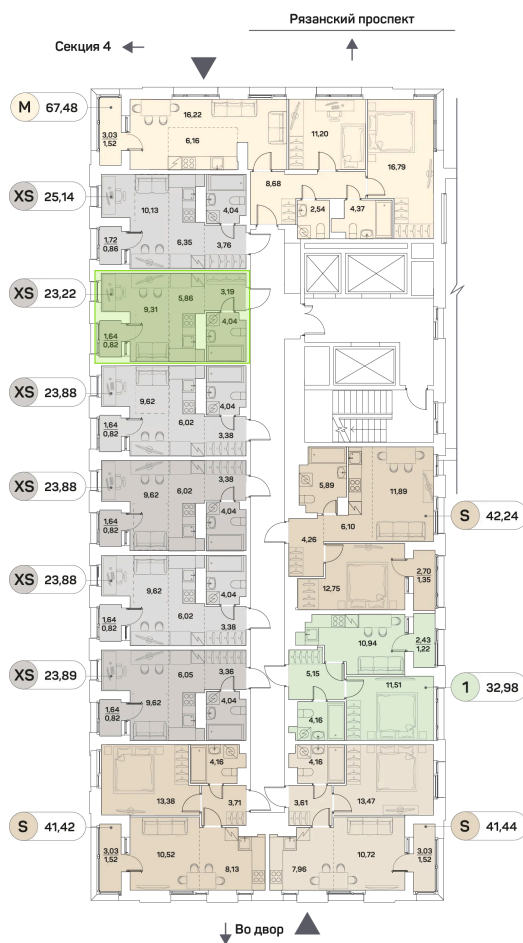

Номер: 545

Отсканируйте QR-код и
смотрите на сайте akvilon-
beside.ru

1 комнатная 23.22 м²

~~13 086 204 руб.~~

9 814 653 руб.

-25%

White Box

На улицу

На улицу

С лоджией

Корпус	1 корпус 2 очередь	Этаж	13
Секция	5	Сдача	2 кв. 2027

08.09.2024, 00:55

Не является публичной офертой, цена может быть скорректирована. Информация взята с сайта «akvilon-beside.ru»

На этаже 13

1 комнатная 23.22 м²

08.09.2024, 00:55

Не является публичной офертой, цена может быть скорректирована. Информация взята с сайта «akvilon-beside.ru»

На генплане 1 корпус 2 очередь

1 комнатная 23.22 м²