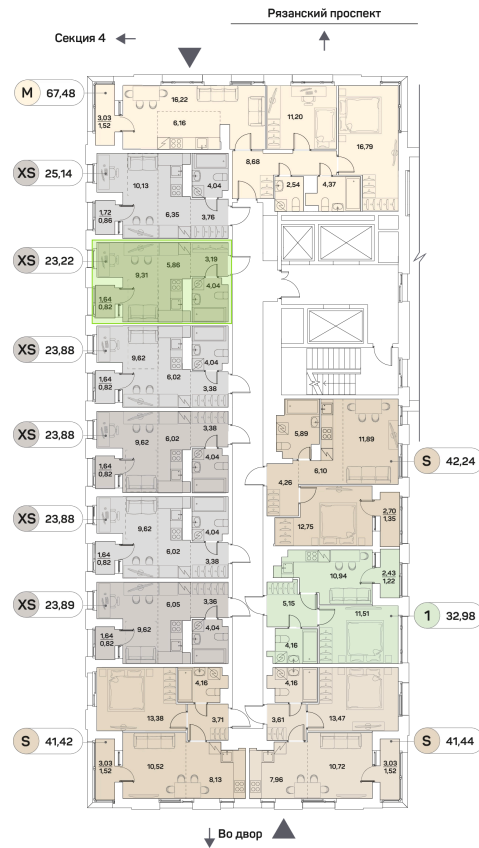

ЖК "Аквилон Beside 2.0 (Аквилон Бисайд 2.0)"

Номер 545

Студия 23,22 м²

Скидка

White Box

Вид на улицу

С лоджией

Корпус	1 корпус 2 очередь	Секция	5
Этаж	13	Сдача	2 кв. 2027

~~13 821 008 руб~~

10 365 756 руб

Отсканируйте QR-код
и смотрите на сайте
akvilon-beside.ru

На этаже 13

Студия 23,22 м²

Генплан, 1 корпус 2 очередь

Офис продаж

 Адрес