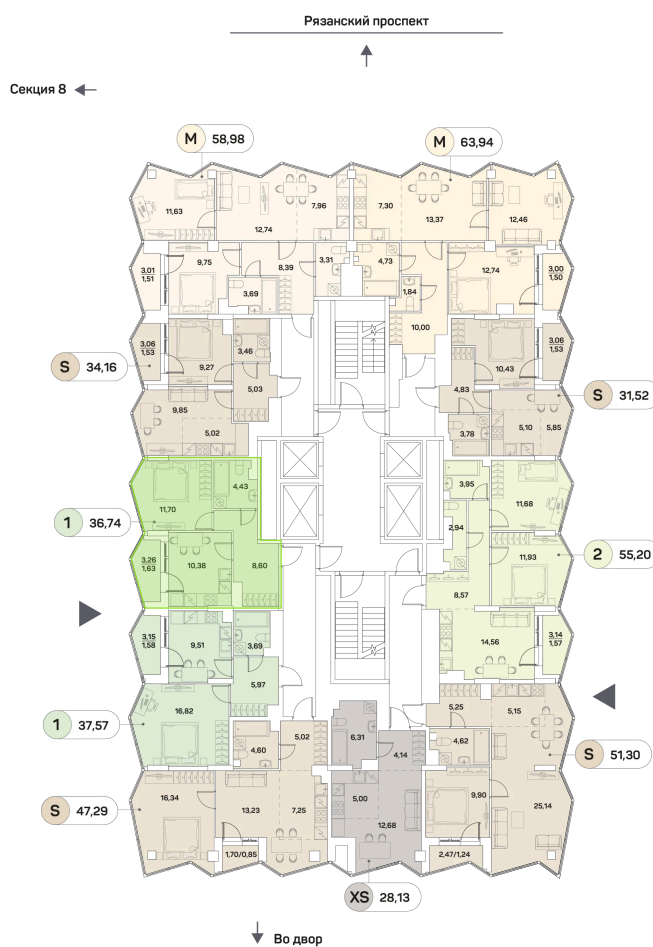

Номер: 980

Отсканируйте QR-код и
смотрите на сайте akvilon-
beside.ru

1 комнатная 36.74 м²

~~29 160 881 руб.~~

19 683 595 руб.

В ипотеку от 44 413 руб.

Скидка

Корпус	1 корпус 2 очередь	Этаж	14
Секция	9	Сдача	2 кв. 2027

27.06.2026 13:11 (Мск)

Не является публичной офертой, цена может быть скорректирована.
Информация взята с сайта «akvilon-beside.ru».

На этаже 14

1 комнатная 36.74 м²

27.06.2026 13:11 (Мск)

Не является публичной офертой, цена может быть скорректирована.
Информация взята с сайта «akvilon-beside.ru».

На генплане 1
корпус 2
очередь

1 комнатная 36.74 м²

27.06.2026 13:11 (Мск)

Не является публичной офертой, цена может быть скорректирована
Информация взята с сайта «akvilon-beside.ru».