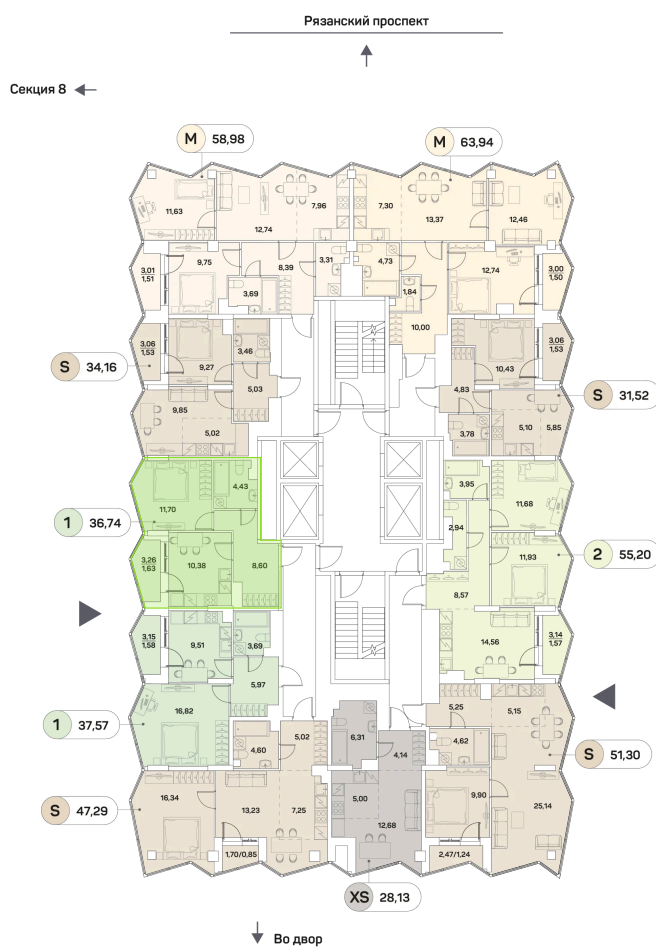

Номер: 980

1 комнатная 36.74 м²

Отсканируйте QR-код и
смотрите на сайте akvilon-
beside.ru

~~29 067 807 руб.~~

19 184 753 руб.

В ипотеку от 43 342 руб.

С лоджией

Корпус 1 корпус 2 очередь

Этаж 14

Секция 9

Сдача 2 кв. 2027

02.04.2026 17:19 (Мск)

Не является публичной офертой, цена может быть скорректирована.
Информация взята с сайта «akvilon-beside.ru»

На этаже 14

1 комнатная 36.74 м²

02.04.2026 17:19 (Мск)

Не является публичной офертой, цена может быть скорректирована.

Информация взята с сайта «akvilon-beside.ru»

На генплане 1
корпус 2 очередь

1 комнатная 36.74 м²

02.04.2026 17:19 (Мск)

Не является публичной офертой, цена может быть скорректирована.