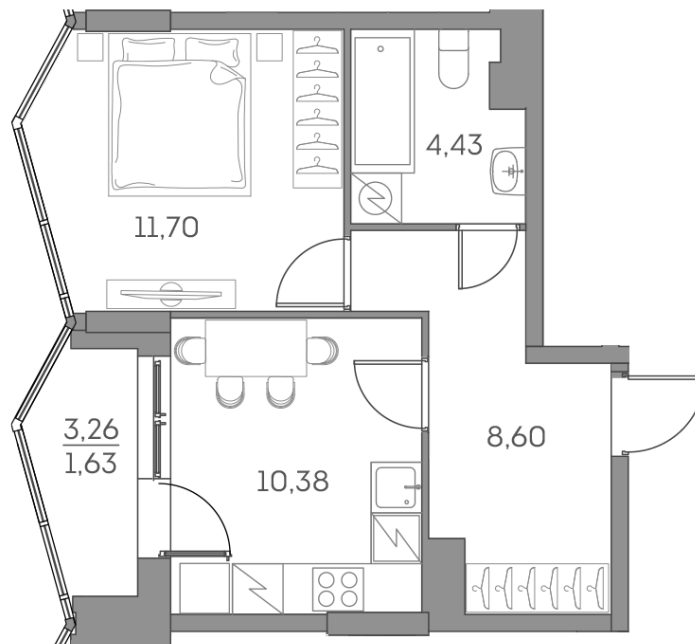

Номер: 980

Отсканируйте QR-код и
смотрите на сайте akvilon-
beside.ru

1 комнатная 36.74 м²

~~29 160 881 руб.~~

19 683 595 руб.

В ипотеку от 44 413 руб.

Скидка

Корпус	1 корпус 2 очередь	Этаж	14
Секция	9	Сдача	2 кв. 2027

27.06.2026 13:11 (Мск)

Не является публичной офертой, цена может быть скорректирована.
Информация взята с сайта «akvilon-beside.ru».

На этаже 14

1 комнатная 36.74 м²

27.06.2026 13:11 (Мск)

Не является публичной офертой, цена может быть скорректирована.
Информация взята с сайта «akvilon-beside.ru».

На генплане 1
корпус 2
очередь

1 комнатная 36.74 м²

27.06.2026 13:11 (Мск)

Не является публичной офертой, цена может быть скорректирована
Информация взята с сайта «akvilon-beside.ru».