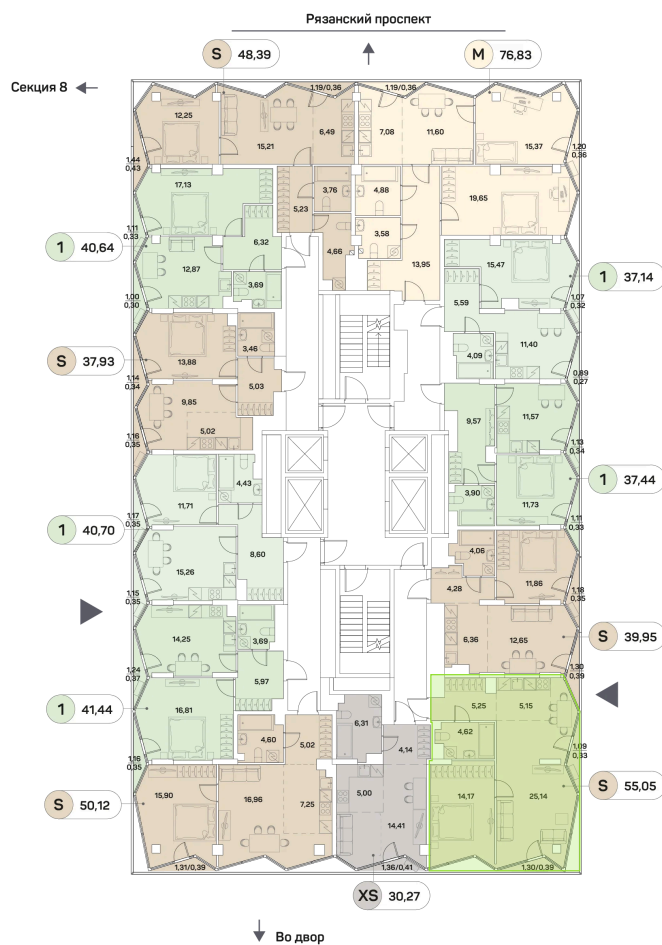

Номер: 921

2 комнатная 55.05 м²

Отсканируйте QR-код и
смотрите на сайте akvilon-
beside.ru

~~23 142 148 руб.~~

17 356 611 руб.

-25%

White Box

На улицу и двор

Во двор

На улицу

Корпус

1 корпус 2 очередь

Этаж

9

Секция

9

Сдача

2 кв. 2027

07.09.2024, 23:42

Не является публичной офертой, цена может быть скорректирована. Информация взята с сайта «akvilon-beside.ru»

На этаже 9

2 комнатная 55.05 м²

07.09.2024, 23:42

Не является публичной офертой, цена может быть скорректирована. Информация взята с сайта «akvilon-beside.ru»

На генплане 1 корпус 2 очередь

2 комнатная 55.05 м²

07.09.2024, 23:42

Не является публичной офертой, цена может быть скорректирована. Информация взята с сайта «akvilon-beside.ru»