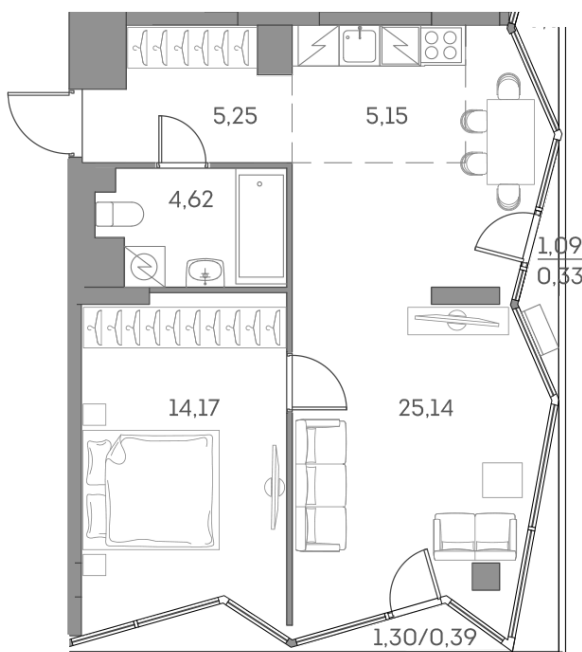

Номер: 921

2 комнатная 55.05 м²

Отсканируйте QR-код и
смотрите на сайте akvilon-
beside.ru

~~23 142 148 руб.~~

17 356 611 руб.

-25%

White Box

На улицу и двор

Во двор

На улицу

Корпус

1 корпус 2 очередь

Этаж

9

Секция

9

Сдача

2 кв. 2027

07.09.2024, 23:42

Не является публичной офертой, цена может быть скорректирована. Информация взята с сайта «akvilon-beside.ru»

На этаже 9

2 комнатная 55.05 м²

07.09.2024, 23:42

Не является публичной офертой, цена может быть скорректирована. Информация взята с сайта «akvilon-beside.ru»

На генплане 1 корпус 2 очередь

2 комнатная 55.05 м²

07.09.2024, 23:42

Не является публичной офертой, цена может быть скорректирована. Информация взята с сайта «akvilon-beside.ru»