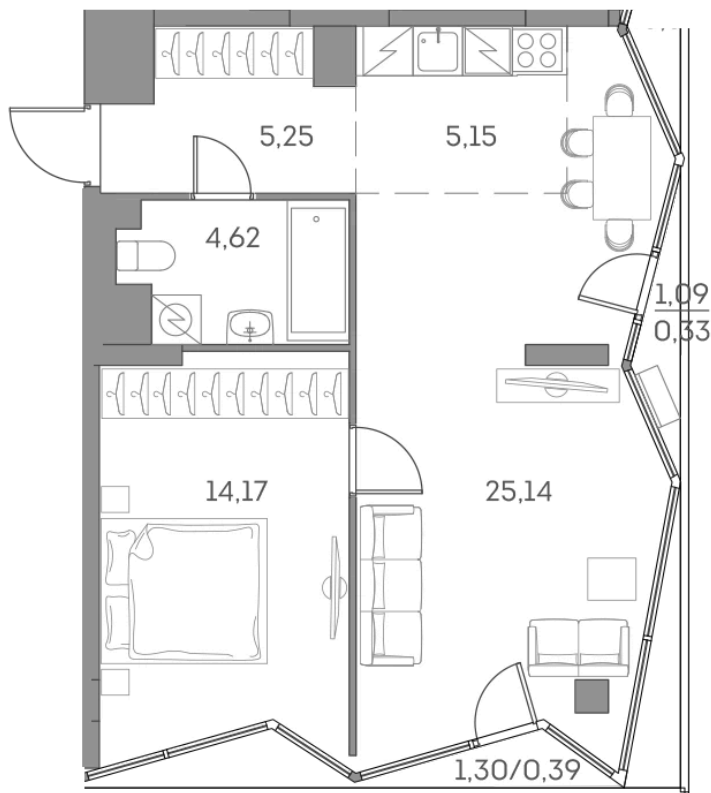

ЖК "Аквилон Beside 2.0 (Аквилон Бисайд 2.0)"

Номер 921

Квартира 2-комнатная 55,05 м²

Скидка

White Box

Вид на улицу и двор

Корпус	1 корпус 2 очередь	Секция	9
Этаж	9	Сдача	2 кв. 2027

24 299 256 руб

18 224 442 руб

Отсканируйте QR-код
и смотрите на сайте
akvilon-beside.ru

На этаже 9

Квартира 2-комнатная 55,05 м²

Генплан, 1 корпус 2 очередь