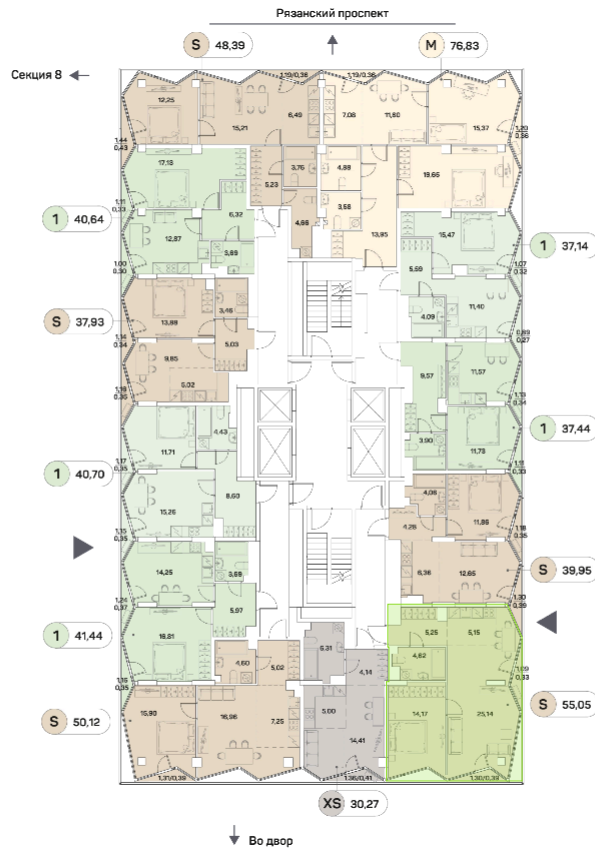

ЖК "Аквилон Beside 2.0 (Аквилон Бисайд 2.0)"

Номер 921

Квартира 2-комнатная 55,05 м²

Скидка

White Box

Вид на улицу и двор

Корпус	1 корпус 2 очередь	Секция	9
Этаж	9	Сдача	2 кв. 2027

24 299 256 руб

18 224 442 руб

Отсканируйте QR-код
и смотрите на сайте
akvilon-beside.ru

На этаже 9

Квартира 2-комнатная 55,05 м²

Генплан, 1 корпус 2 очередь