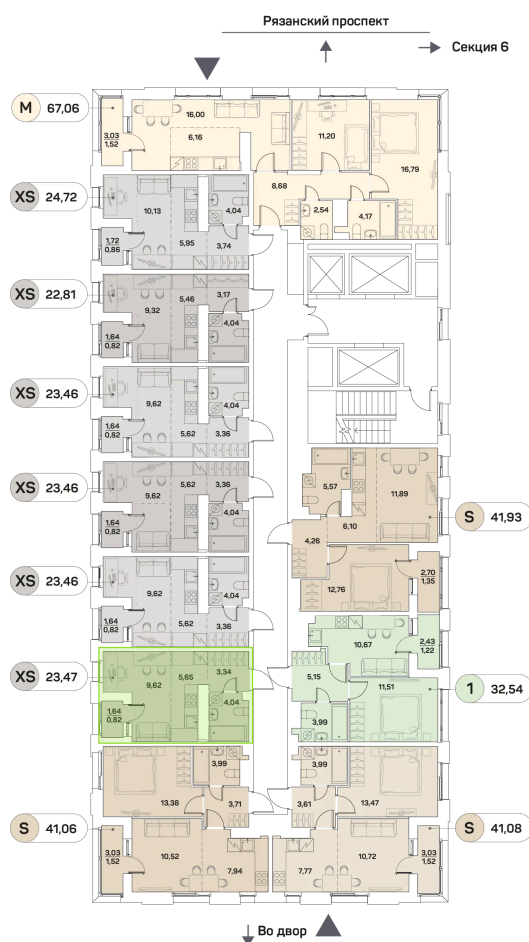

Номер: 662

Студия 23.47 м²

Отсканируйте QR-код и
смотрите на сайте akvilon-
beside.ru

~~22 443 265 руб.~~

15 149 204 руб.

В ипотеку от **34 224 руб.**

Скидка

С лоджией

Корпус	1 корпус 2 очередь	Этаж	24
Секция	5	Сдача	2 кв. 2027

20.05.2026 23:52 (Мск)

Не является публичной офертой, цена может быть скорректирована.
Информация взята с сайта «akvilon-beside.ru».

На этаже 24

Студия 23.47 м²

20.05.2026 23:52 (Мск)

Не является публичной офертой, цена может быть скорректирована.
Информация взята с сайта «akvilon-beside.ru».

На генплане 1
корпус 2
очередь

Студия 23.47 м²

20.05.2026 23:52 (Мск)