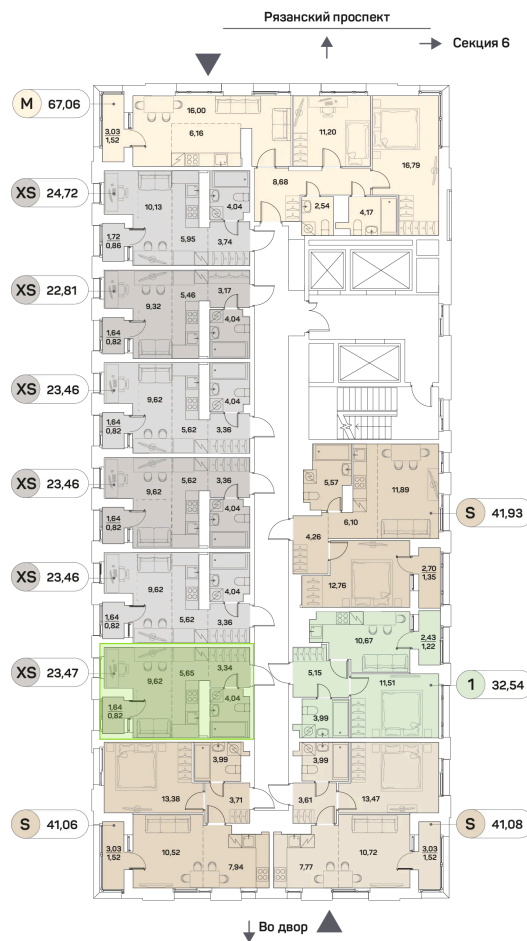

На этаже 24

Студия 23.47 м²

05.07.2026 01:50 (Мск)

Не является публичной офертой, цена может быть скорректирована.
Информация взята с сайта «akvilon-beside.ru».