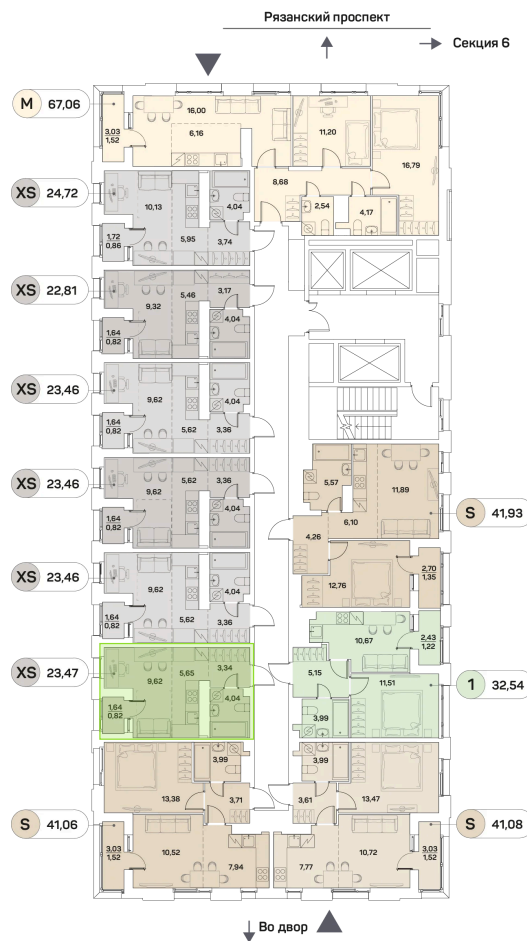

Номер: 662

Студия 23.47 м²

Отсканируйте QR-код и
смотрите на сайте akvilon-
beside.ru

~~15 431 056 руб.~~

11 573 292 руб.

Скидка

Скидка

White Box

На этаже 24

Студия 23.47 м²

Адрес офиса продаж
г Москва, Рязанский пр-кт, д 2 стр 25

21.04.2025 21:29 (Мск)

Не является публичной офертой, цена может быть скорректирована. Информация взята с сайта «akvilon-beside.ru»

**На генплане 1
корпус 2
очередь**

Студия 23.47 м²

Адрес офиса продаж
г Москва, Рязанский пр-кт, д 2 стр 25

21.04.2025 21:29 (Мск)

Не является публичной офертой, цена может быть скорректирована. Информация взята с сайта «akvilon-beside.ru»