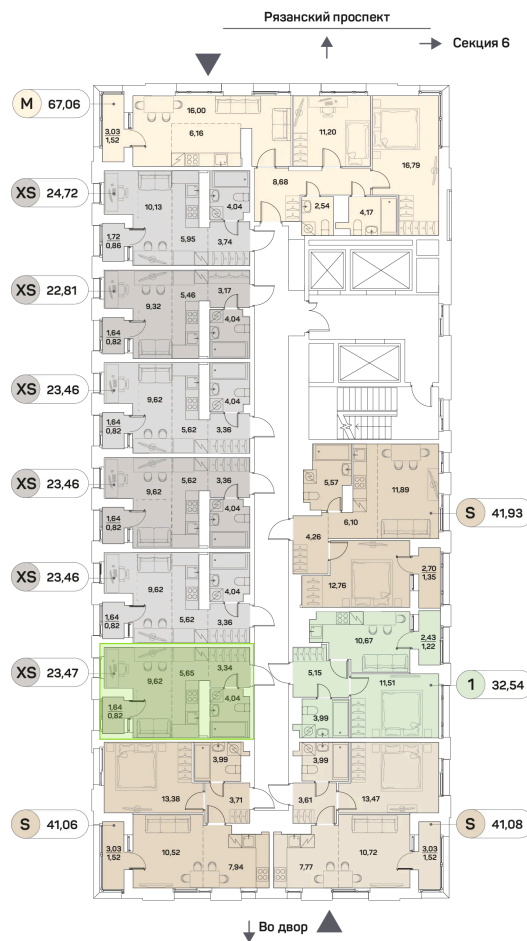

# Студия 23.47 м<sup>2</sup>

Отсканируйте QR-код и  
смотрите на сайте akvilon-  
beside.ru

~~20 418 619 руб.~~

**15 313 964 руб.**

В ипотеку от **34 553 руб.**

100%

Европланировка

|        |                    |       |            |
|--------|--------------------|-------|------------|
| Корпус | 1 корпус 2 очередь | Этаж  | 24         |
| Секция | 5                  | Сдача | 2 кв. 2027 |

# На этаже 24

Студия 23.47 м<sup>2</sup>

05.07.2026 01:50 (Мск)

Не является публичной офертой, цена может быть скорректирована.  
Информация взята с сайта «akvilon-beside.ru».

На генплане 1  
корпус 2  
очередь