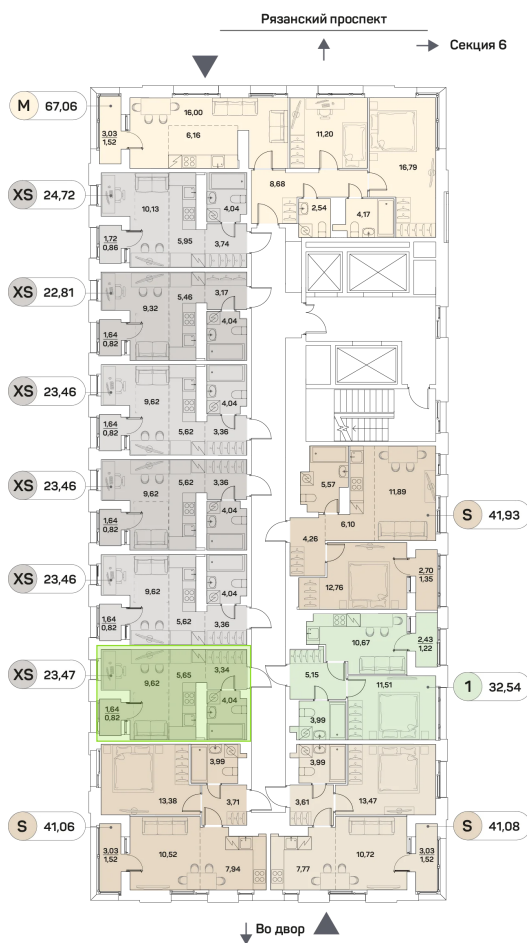

Номер: 662

Отсканируйте QR-код и
смотрите на сайте akvilon-
beside.ru

1 комнатная 23.47 м²

~~14 386 296 руб.~~

10 789 722 руб.

-25.00%

White Box

Во двор

Во двор

С лоджией

Корпус	1 корпус 2 очередь	Этаж	24
Секция	5	Сдача	2 кв. 2027

18.10.2024, 06:58

Не является публичной офертой, цена может быть скорректирована. Информация взята с сайта «akvilon-beside.ru»

На этаже 24

1 комнатная 23.47 м²

18.10.2024, 06:58

Не является публичной офертой, цена может быть скорректирована. Информация взята с сайта «akvilon-beside.ru»

На генплане 1 корпус 2 очередь

1 комнатная 23.47 м²