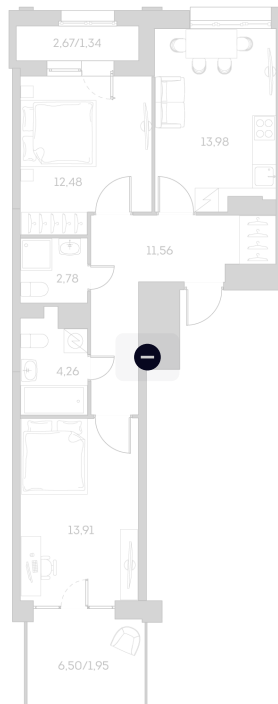

Номер: 268

2 комнатная 62.26 м²

Отсканируйте QR-код и
смотрите на сайте [akvilon-
beside.ru](http://akvilon-beside.ru)

Цена по запросу

С лоджией

Корпус	1 корпус 2 очередь	Этаж	2
Секция	2	Сдача	2 кв. 2027

21.04.2026 11:16 (Мск)

Не является публичной офертой, цена может быть скорректирована. Информация взята с сайта «akvilon-beside.ru»

На этаже 2

2 комнатная 62.26 м²

21.04.2026 11:16 (Мск)

Не является публичной офертой, цена может быть скорректирована. Информация взята с сайта «akvilon-beside.ru»

На генплане 1
корпус 2
очередь

2 комнатная 62.26 м²

21.04.2026 11:16 (Мск)

Не является публичной офертой, цена может быть скорректирована. Информация взята с сайта «akvilon-beside.ru»