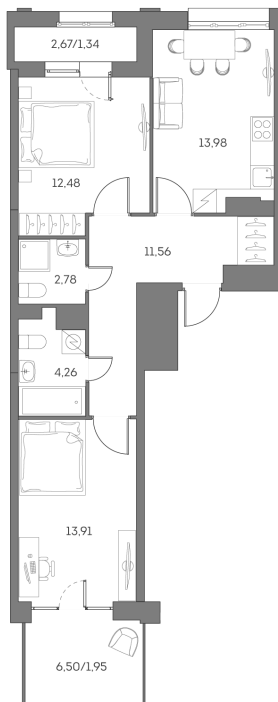

Номер: 268

2 комнатная 62.26 м²

Отсканируйте QR-код и
смотрите на сайте akvilon-
beside.ru

~~23 402 556 руб.~~

17 551 917 руб.

-25%

White Box

На улицу и двор

Во двор

На улицу

С лоджией

Корпус	1 корпус 2 очередь	Этаж	2
Секция	2	Сдача	2 кв. 2027

07.09.2024, 23:39

Не является публичной офертой, цена может быть скорректирована. Информация взята с сайта «akvilon-beside.ru»

На этаже 2

2 комнатная 62.26 м²

07.09.2024, 23:39

Не является публичной офертой, цена может быть скорректирована. Информация взята с сайта «akvilon-beside.ru»

На генплане 1 корпус 2 очередь

2 комнатная 62.26 м²