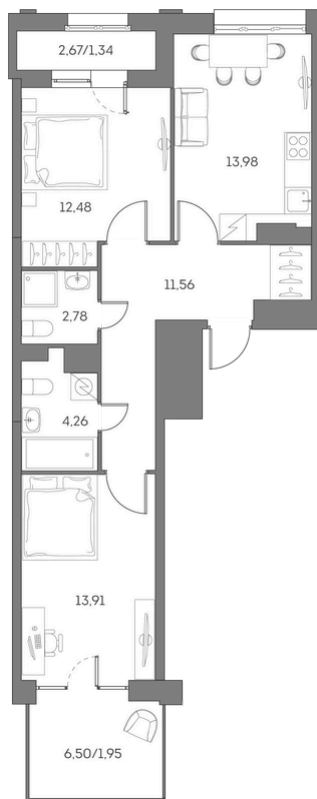

ЖК "Аквилон Beside 2.0 (Аквилон Бисайд 2.0)"

Номер 268

Квартира 2-комнатная 62,26 м²

Скидка

White Box

Вид на улицу и двор

С лоджией

Корпус	1 корпус 2 очередь	Секция	2
Этаж	2	Сдача	2 кв. 2027

~~24 572 684 руб~~

18 429 513 руб

Отсканируйте QR-код
и смотрите на сайте
akvilon-beside.ru

На этаже 2

Квартира 2-комнатная 62,26 м²

Генплан, 1 корпус 2 очередь

Офис продаж

 Адрес